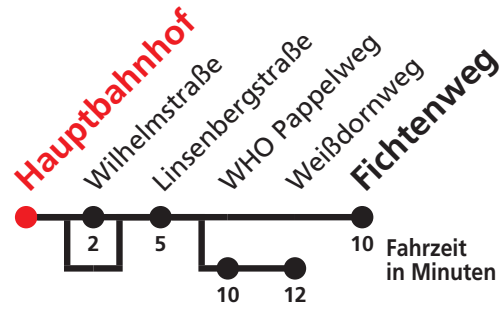

E

Hauptbahnhof → Fichtenweg

Hohenzollerische Landesbahn, Bahnhofstraße 21, 72379 Hechingen, Tel. 07471 / 18 06 0

Gültig ab 09.12.2018

Uhr Montag - Freitag

Uhr

7 33^{AB}_S 43^S

7

A bis Weißdornweg

B bedient nicht Wilhelmstraße

S nur an Schultagen

Sie können sich diesen Aushangfahrplan auch unter www.naldo.de -> Fahrplan in der "Elektronische Fahrplanauskunft EFA" selbst ausdrucken.
 Fahrplanauskunft Baden-Württemberg: Tel: 01805-779966
 (rund um die Uhr für nur 14 Cent/Minute aus dem deutschen Festnetz, höchstens 42 Cent/Minute aus Mobilnetzen).

E Wilhelmstraße → Fichtenweg

Hohenzollerische Landesbahn, Bahnhofstraße 21, 72379 Hechingen, Tel. 07471 / 18 06 0

Gültig ab 09.12.2018

Uhr Montag - Freitag

Uhr

7 45^S

7

S nur an Schultagen