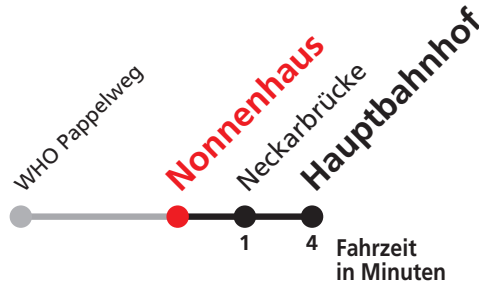

E

Nonnenhaus → Hauptbahnhof

Hohenzollerische Landesbahn, Bahnhofstraße 21, 72379 Hechingen, Tel. 07471 / 18 06 0

Gültig ab 09.12.2018

Uhr	Montag - Freitag	Uhr
13	30^S	13
14		14
15	54^S	15

S nur an Schultagen

Sie können sich diesen Aushangfahrplan auch unter www.naldo.de -> Fahrplan in der "Elektronische Fahrplanauskunft EFA" selbst ausdrucken.
Fahrplanauskunft Baden-Württemberg: Tel: 01805-779966
(rund um die Uhr für nur 14 Cent/Minute aus dem deutschen Festnetz, höchstens 42 Cent/Minute aus Mobilnetzen).