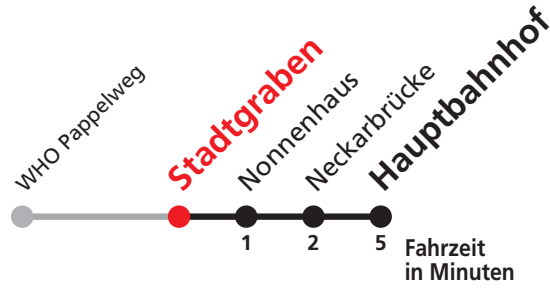

E

Stadtgraben → Hauptbahnhof

Hohenzollerische Landesbahn, Bahnhofstraße 21, 72379 Hechingen, Tel. 07471 / 18 06 0

Gültig ab 09.12.2018

Uhr	Montag - Freitag	Uhr
13	29^S	13
14		14
15	53^S	15

S nur an Schultagen

Sie können sich diesen Aushangfahrplan auch unter www.naldo.de -> Fahrplan in der "Elektronische Fahrplanauskunft EFA" selbst ausdrucken.
Fahrplanauskunft Baden-Württemberg: Tel: 01805-779966
(rund um die Uhr für nur 14 Cent/Minute aus dem deutschen Festnetz, höchstens 42 Cent/Minute aus Mobilnetzen).