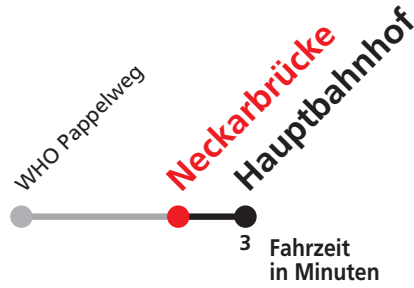

E

Neckarbrücke → Hauptbahnhof

Hohenzollerische Landesbahn, Bahnhofstraße 21, 72379 Hechingen, Tel. 07471 / 18 06 0

Gültig ab 09.12.2018

Uhr	Montag - Freitag	Uhr
13	31^S	13
14		14
15	55^S	15

S nur an Schultagen

Sie können sich diesen Aushangfahrplan auch unter www.naldo.de -> Fahrplan in der "Elektronische Fahrplanauskunft EFA" selbst ausdrucken.
Fahrplanauskunft Baden-Württemberg: Tel: 01805-779966
(rund um die Uhr für nur 14 Cent/Minute aus dem deutschen Festnetz, höchstens 42 Cent/Minute aus Mobilnetzen).