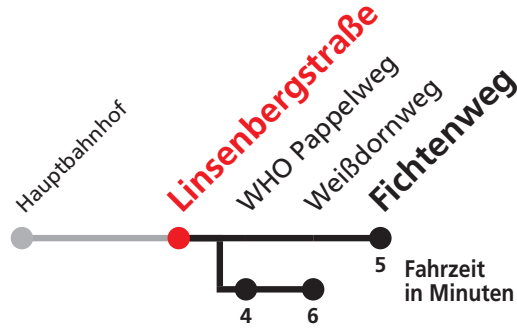

E Wilhelmstraße → Fichtenweg

Hohenzollerische Landesbahn, Bahnhofstraße 21, 72379 Hechingen, Tel. 07471 / 18 06 0

Gültig ab 09.12.2018

Uhr Montag - Freitag

Uhr

7 45^S

7

S nur an Schultagen

E

Linsenbergstraße → Fichtenweg

Hohenzollerische Landesbahn, Bahnhofstraße 21, 72379 Hechingen, Tel. 07471 / 18 06 0

Gültig ab 09.12.2018

Uhr Montag - Freitag

Uhr

7 39^A_S 48^S

7