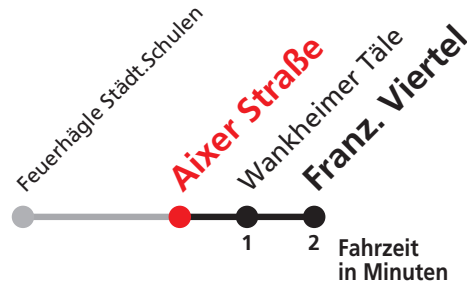

E

Aixer Straße → Franz. Viertel

Hohenzollerische Landesbahn, Bahnhofstraße 21, 72379 Hechingen, Tel. 07471 / 18 06 0

Gültig ab 09.12.2018

Uhr Montag - Freitag

Uhr

13 00^S

13

S nur an Schultagen

Sie können sich diesen Aushangfahrplan auch unter www.naldo.de -> Fahrplan in der "Elektronische Fahrplanauskunft EFA" selbst ausdrucken.
Fahrplanauskunft Baden-Württemberg: Tel: 01805-779966
(rund um die Uhr für nur 14 Cent/Minute aus dem deutschen Festnetz, höchstens 42 Cent/Minute aus Mobilnetzen).