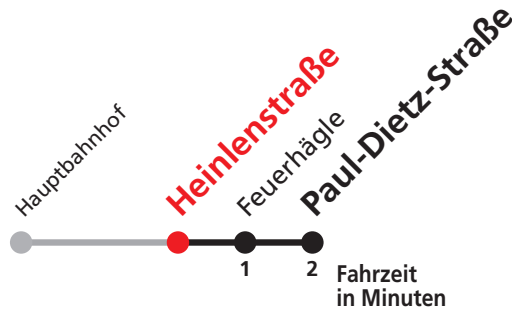

E

Heinlenstraße → Paul-Dietz-Straße

Hohenzollerische Landesbahn, Bahnhofstraße 21, 72379 Hechingen, Tel. 07471 / 18 06 0

Gültig ab 09.12.2018

Uhr

Montag - Freitag

Uhr

7 08^S 31^A_S

7

A bis Feuerhäggle

S nur an Schultagen

Sie können sich diesen Aushangfahrplan auch unter www.naldo.de -> Fahrplan in der "Elektronische Fahrplanauskunft EFA" selbst ausdrucken.
Fahrplanauskunft Baden-Württemberg: Tel: 01805-779966
(rund um die Uhr für nur 14 Cent/Minute aus dem deutschen Festnetz, höchstens 42 Cent/Minute aus Mobilnetzen).