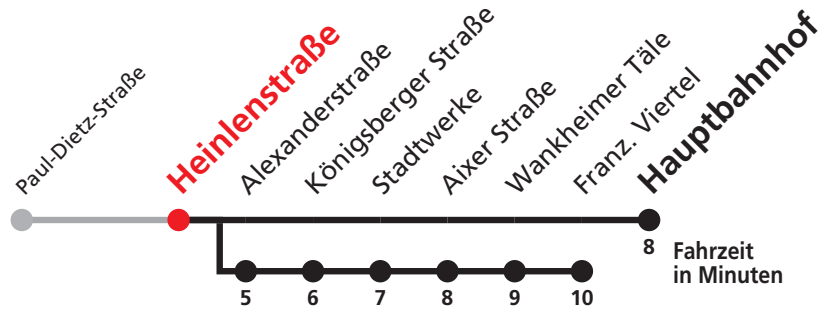

E

Heinlenstraße → Hauptbahnhof

Hohenzollerische Landesbahn, Bahnhofstraße 21, 72379 Hechingen, Tel. 07471 / 18 06 0

Gültig ab 09.12.2018

Uhr	Montag - Freitag	Uhr
12	01^S 52^S 52^A_S	12
13		13
14		14
15	04^S 21^S	15

A bis Franz. Viertel

S nur an Schultagen

Sie können sich diesen Aushangfahrplan auch unter www.naldo.de -> Fahrplan in der "Elektronische Fahrplanauskunft EFA" selbst ausdrucken.
Fahrplanauskunft Baden-Württemberg: Tel: 01805-779966
(rund um die Uhr für nur 14 Cent/Minute aus dem deutschen Festnetz, höchstens 42 Cent/Minute aus Mobilnetzen).