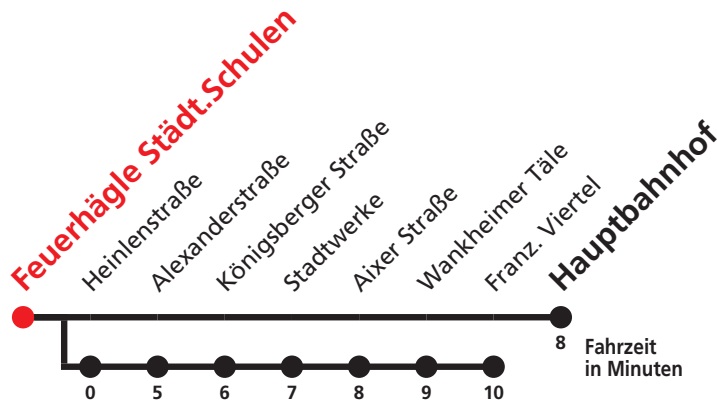

E

Feuerhägle Städt.Schulen → Hauptbahnhof

Hohenzollerische Landesbahn, Bahnhofstraße 21, 72379 Hechingen, Tel. 07471 / 18 06 0

Gültig ab 09.12.2018

Uhr Montag - Freitag

Uhr

12 51^S 52^A_S

12

A bis Franz. Viertel

S nur an Schultagen

Sie können sich diesen Aushangfahrplan auch unter www.naldo.de -> Fahrplan in der "Elektronische Fahrplanauskunft EFA" selbst ausdrucken.
Fahrplanauskunft Baden-Württemberg: Tel: 01805-779966
(rund um die Uhr für nur 14 Cent/Minute aus dem deutschen Festnetz, höchstens 42 Cent/Minute aus Mobilnetzen).