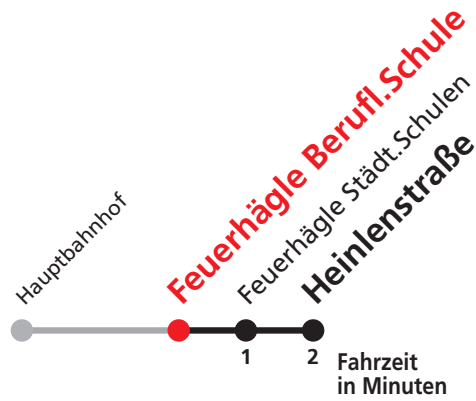

E

Feuerhägle Berufl.Schule → Heinlenstraße

Hohenzollerische Landesbahn, Bahnhofstraße 21, 72379 Hechingen, Tel. 07471 / 18 06 0

Gültig ab 09.12.2018

Uhr Montag - Freitag

Uhr

7 23^S 30^S 35^S

7