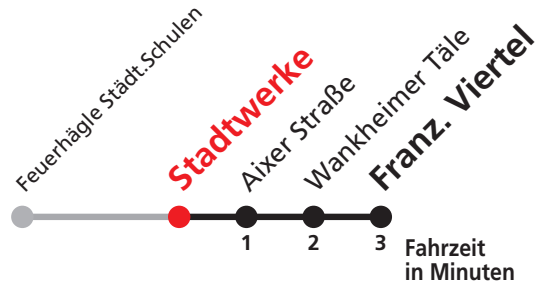

E

Stadtwerke → Franz. Viertel

Hohenzollerische Landesbahn, Bahnhofstraße 21, 72379 Hechingen, Tel. 07471 / 18 06 0

Gültig ab 09.12.2018

Uhr Montag - Freitag

Uhr

12 59^S

12

S nur an Schultagen

Sie können sich diesen Aushangfahrplan auch unter www.naldo.de -> Fahrplan in der "Elektronische Fahrplanauskunft EFA" selbst ausdrucken.
Fahrplanauskunft Baden-Württemberg: Tel: 01805-779966
(rund um die Uhr für nur 14 Cent/Minute aus dem deutschen Festnetz, höchstens 42 Cent/Minute aus Mobilnetzen).