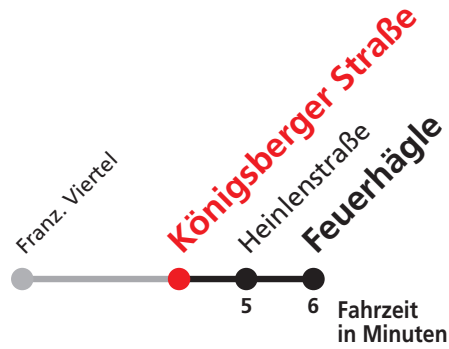

E

Königsberger Straße → Feuerhägle

Hohenzollerische Landesbahn, Bahnhofstraße 21, 72379 Hechingen, Tel. 07471 / 18 06 0

Gültig ab 09.12.2018

Uhr

Montag - Freitag

Uhr

7 26^S

7

S nur an Schultagen

Sie können sich diesen Aushangfahrplan auch unter www.naldo.de -> Fahrplan in der "Elektronische Fahrplanauskunft EFA" selbst ausdrucken.
Fahrplanauskunft Baden-Württemberg: Tel: 01805-779966
(rund um die Uhr für nur 14 Cent/Minute aus dem deutschen Festnetz, höchstens 42 Cent/Minute aus Mobilnetzen).