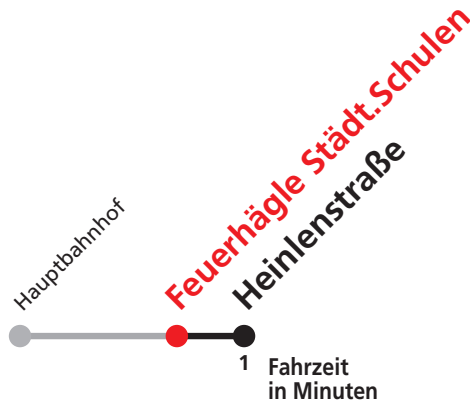

E

Feuerhägle Städt.Schulen → Heinlenstraße

Hohenzollerische Landesbahn, Bahnhofstraße 21, 72379 Hechingen, Tel. 07471 / 18 06 0

Gültig ab 09.12.2018

Uhr	Montag - Freitag			Uhr
7	24^S	31^S	36^S	7

S nur an Schultagen

Sie können sich diesen Aushangfahrplan auch unter www.naldo.de -> Fahrplan in der "Elektronische Fahrplanauskunft EFA" selbst ausdrucken.
Fahrplanauskunft Baden-Württemberg: Tel: 01805-779966
(rund um die Uhr für nur 14 Cent/Minute aus dem deutschen Festnetz, höchstens 42 Cent/Minute aus Mobilnetzen).