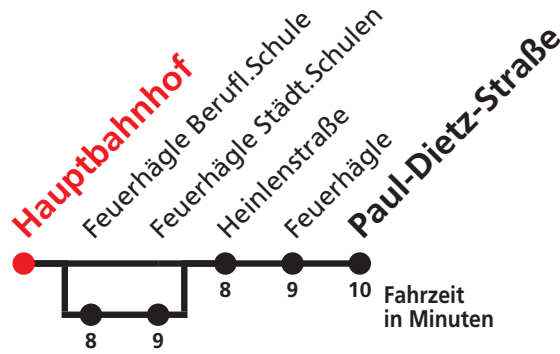

E

Hauptbahnhof → Paul-Dietz-Straße

Hohenzollerische Landesbahn, Bahnhofstraße 21, 72379 Hechingen, Tel. 07471 / 18 06 0

Gültig ab 09.12.2018

Uhr

Montag - Freitag

Uhr

7 00^S 15^{AB}_S 22^{AB}_S 27^{AB}_S

E Franz. Viertel → Feuerhägle

Hohenzollerische Landesbahn, Bahnhofstraße 21, 72379 Hechingen, Tel. 07471 / 18 06 0

Gültig ab 09.12.2018

Uhr Montag - Freitag

Uhr

7 22^S

7

S nur an Schultagen