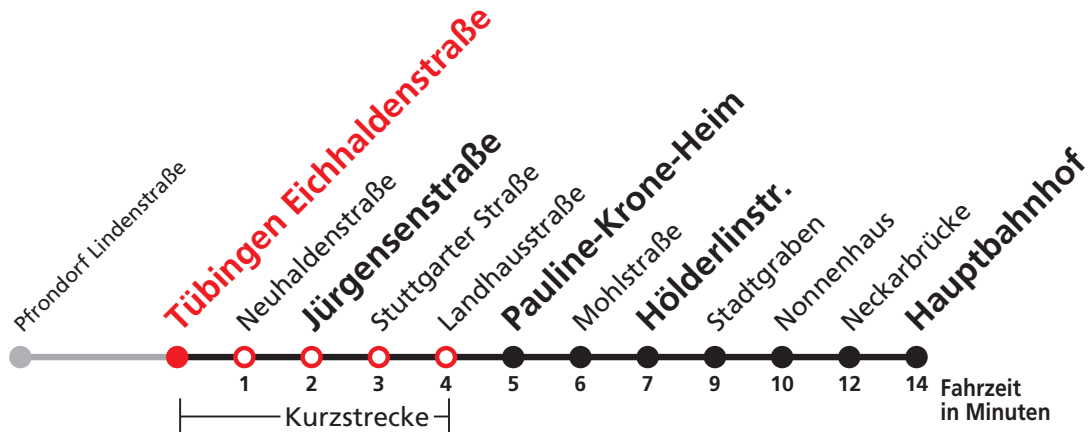

7

Tübingen Eichhaldenstraße → Jürgensenstraße →
Pauline-Krone-Heim → Hölderlinstr. →
Tübingen Hauptbahnhof

Stadtwerke Tübingen GmbH, Eisenhutstraße 6, 72072 Tübingen, Tel. 07071/157-157, E-Mail: tuebus@swtue.de

Gültig ab 09.12.2018

Uhr	Mo - Fr (Normal)					Mo - Fr (Ferien)		Samstag		Uhr
5	50									5
6	05	27	42	57	05	35			6	
7	12	17^S	27	42	57	05	35			7
8	12	27	42	57	05	35	38			8
9	12	27	42	57	05	35	08	36	9	
10	12	27	42	57	05	35	06	36	10	
11	12	27	42	57	05	35	06	36	11	
12	12	27	42	57	05	35	06	36	12	
13	12	27	42	57	05	35	06	36	13	
14	12	27	42	57	05	35	06	36	14	
15	12	27	42	57	05	35	06	36	15	
16	12	27	42	57	05	35	06	36	16	
17	12	27	42	57	05	35	06	36	17	
18	12	27	42	57	05	35	06	36^{A18}	18	
19	12	27	42	57	05	35	06^{A18}	36^{A18}	19	

S nur an Schultagen

A18 nicht 24.12.

Im Abendverkehr sowie an Sonn- und Feiertagen fährt die Linie 1 ab/bis Pfrondorf.

Ferienfahrplan gültig in den Ferien vom 27.12.18 bis 04.01.19 und vom 29.07.19 bis 06.09.19.

Sie können sich diesen Aushangfahrplan auch unter www.naldo.de -> Fahrplan in der "Elektronische Fahrplanauskunft EFA" selbst ausdrucken.
Fahrplanauskunft Baden-Württemberg: Tel: 01805-779966
(rund um die Uhr für nur 14 Cent/Minute aus dem deutschen Festnetz, höchstens 42 Cent/Minute aus Mobilnetzen).