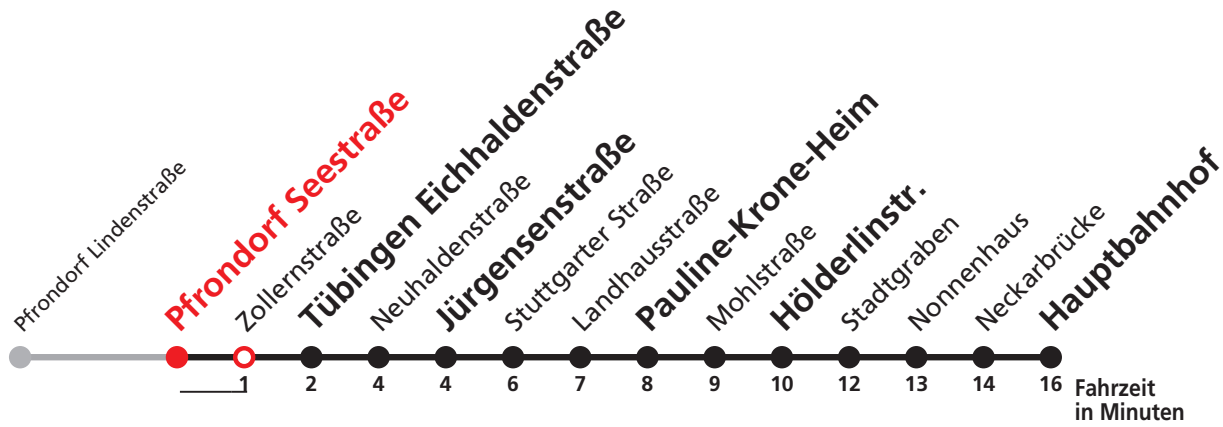

7

Pfrondorf Seestraße → Eichhaldenstraße →
Jürgensenstraße → Pauline-Krone-Heim → Hölderlinstr. →
Tübingen Hauptbahnhof

Stadtwerke Tübingen GmbH, Eisenhutstraße 6, 72072 Tübingen, Tel. 07071/157-157, E-Mail: tuebus@swtue.de

Gültig ab 09.12.2018

Uhr	Mo - Fr (Normal)					Mo - Fr (Ferien)		Samstag		Uhr
5	47									5
6	02	24	39	54	02	32			6	
7	09	14^S	24	39	54	02	32			7
8	09	24	39	54	02	32	35			8
9	09	24	39	54	02	32	05	33	9	
10	09	24	39	54	02	32	03	33	10	
11	09	24	39	54	02	32	03	33	11	
12	09	24	39	54	02	32	03	33	12	
13	09	24	39	54	02	32	03	33	13	
14	09	24	39	54	02	32	03	33	14	
15	09	24	39	54	02	32	03	33	15	
16	09	24	39	54	02	32	03	33	16	
17	09	24	39	54	02	32	03	33	17	
18	09	24	39	54	02	32	03	33^{A18}	18	
19	09	24	39	54	02	32	03^{A18}	33^{A18}	19	

S nur an Schultagen

A18 nicht 24.12.

Im Abendverkehr sowie an Sonn- und Feiertagen fährt die Linie 1 ab/bis Pfrondorf.

Ferienfahrplan gültig in den Ferien vom 27.12.18 bis 04.01.19 und vom 29.07.19 bis 06.09.19.

Sie können sich diesen Aushangfahrplan auch unter www.naldo.de -> Fahrplan in der "Elektronische Fahrplanauskunft EFA" selbst ausdrucken.
Fahrplanauskunft Baden-Württemberg: Tel: 01805-779966
(rund um die Uhr für nur 14 Cent/Minute aus dem deutschen Festnetz, höchstens 42 Cent/Minute aus Mobilnetzen).