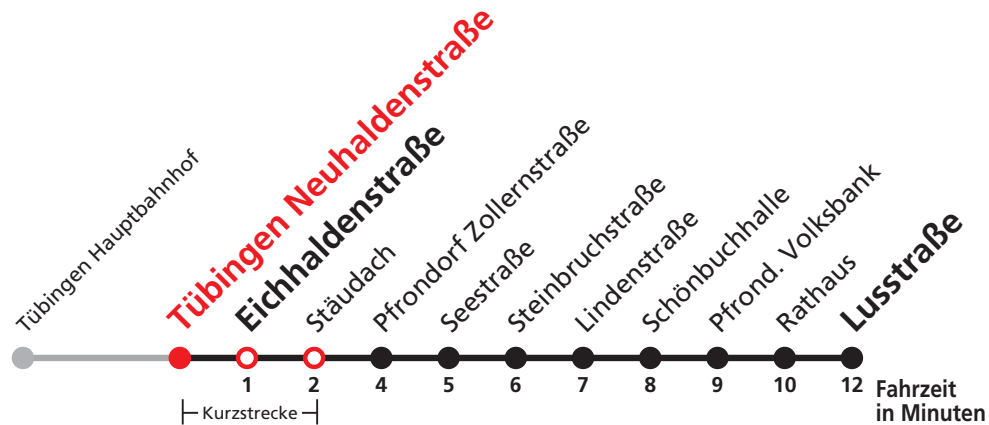

7

Tübingen Neuhaldenstraße → Eichaldenstraße → Pfrondorf Lusstraße

Stadtwerke Tübingen GmbH, Eisenhutstraße 6, 72072 Tübingen, Tel. 07071/157-157, E-Mail: tuebus@swtue.de

Gültig ab 09.12.2018

Uhr	Mo - Fr (Normal)				Mo - Fr (Ferien)		Samstag		Uhr
5	47				48				5
6	09	24	39	54	18	48			6
7	09	24	39	54	18	48			7
8	09	24	39	54	18	48			8
9	09	24	39	54	18	48	18	48	9
10	09	24	39	54	18	48	18	48	10
11	09	24	39	54	18	48	18	48	11
12	09	24	39	54	18	48	18	48	12
13	09	24	39	54	18	48	18	48	13
14	09	24	39	54	18	48	18	48	14
15	09	24	39	54	18	48	18	48	15
16	09	24	39	54	18	48	18	48	16
17	09	24	39	54	18	48	18	48	17
18	09	24	39	54	18	48	18^{A18}	48^{A18}	18
19	09	24	39	54	18	48	18^{A18}	48^{A18}	19
20	09					18			20

A18 nicht 24.12.

Im Abendverkehr sowie an Sonn- und Feiertagen fährt die Linie 1 ab/bis Pfrondorf.

Ferienfahrplan gültig in den Ferien vom 27.12.18 bis 04.01.19 und vom 29.07.19 bis 06.09.19.

Sie können sich diesen Aushangfahrplan auch unter www.naldo.de -> Fahrplan in der "Elektronische Fahrplanauskunft EFA" selbst ausdrucken.
Fahrplanauskunft Baden-Württemberg: Tel: 01805-779966
(rund um die Uhr für nur 14 Cent/Minute aus dem deutschen Festnetz, höchstens 42 Cent/Minute aus Mobilnetzen).