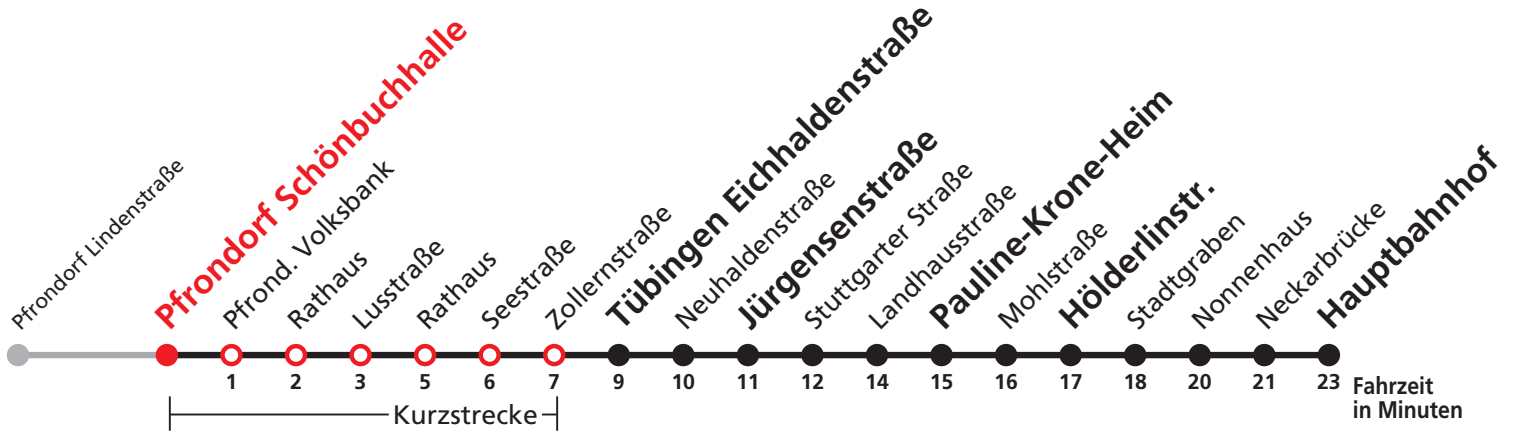

7

Pfrondorf Schönbuchhalle → Eichhaldenstraße →
Jürgensenstraße → Pauline-Krone-Heim → Hölderlinstr. →
Tübingen Hauptbahnhof

Stadtwerke Tübingen GmbH, Eisenhutstraße 6, 72072 Tübingen, Tel. 07071/157-157, E-Mail: tuebus@swtue.de

Gültig ab 09.12.2018

Uhr	Mo - Fr (Normal)				Mo - Fr (Ferien)		Samstag		Uhr
5	41	56			56				5
6	18	33	48		26	56			6
7	03	18	33	48	26	56			7
8	03	18	33	48	26	56	29	59	8
9	03	18	33	48	26	56	27	57	9
10	03	18	33	48	26	56	27	57	10
11	03	18	33	48	26	56	27	57	11
12	03	18	33	48	26	56	27	57	12
13	03	18	33	48	26	56	27	57	13
14	03	18	33	48	26	56	27	57	14
15	03	18	33	48	26	56	27	57	15
16	03	18	33	48	26	56	27	57	16
17	03	18	33	48	26	56	27	57	17
18	03	18	33	48	26	56	27^{A18}	57^{A18}	18
19	03	18	33	48	26		27^{A18}		19

A18 nicht 24.12.

Im Abendverkehr sowie an Sonn- und Feiertagen fährt die Linie 1 ab/bis Pfrondorf.

Ferienfahrplan gültig in den Ferien vom 27.12.18 bis 04.01.19 und vom 29.07.19 bis 06.09.19.

Sie können sich diesen Aushangfahrplan auch unter www.naldo.de -> Fahrplan in der "Elektronische Fahrplanauskunft EFA" selbst ausdrucken.
Fahrplanauskunft Baden-Württemberg: Tel: 01805-779966
(rund um die Uhr für nur 14 Cent/Minute aus dem deutschen Festnetz, höchstens 42 Cent/Minute aus Mobilnetzen).