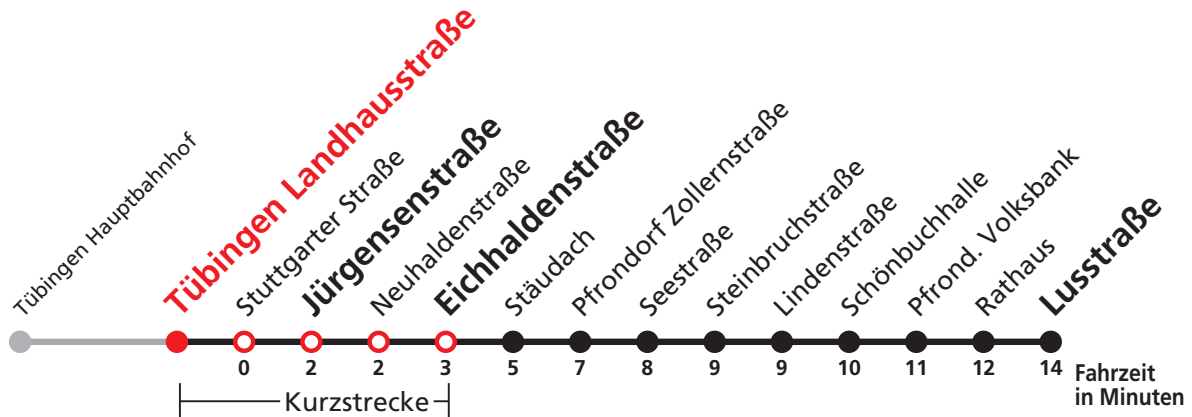

7

Tübingen Landhausstraße → Jürgensenstraße →
Eichhaldenstraße → Pfrondorf Lusstraße

Stadtwerke Tübingen GmbH, Eisenhutstraße 6, 72072 Tübingen, Tel. 07071/157-157, E-Mail: tuebus@swtue.de

Gültig ab 09.12.2018

Uhr	Mo - Fr (Normal)				Mo - Fr (Ferien)		Samstag		Uhr
5	45				45				5
6	07	22	37	52	15	45			6
7	07	22	37	52	15	45			7
8	07	22	37	52	15	45			8
9	07	22	37	52	15	45	15	45	9
10	07	22	37	52	15	45	15	45	10
11	07	22	37	52	15	45	15	45	11
12	07	22	37	52	15	45	15	45	12
13	07	22	37	52	15	45	15	45	13
14	07	22	37	52	15	45	15	45	14
15	07	22	37	52	15	45	15	45	15
16	07	22	37	52	15	45	15	45	16
17	07	22	37	52	15	45	15	45	17
18	07	22	37	52	15	45	15^{A18}	45^{A18}	18
19	07	22	37	52	15	45	15^{A18}	45^{A18}	19
20	07				15				20

A18 nicht 24.12.

Im Abendverkehr sowie an Sonn- und Feiertagen fährt die Linie 1 ab/bis Pfrondorf.

Ferienfahrplan gültig in den Ferien vom 27.12.18 bis 04.01.19 und vom 29.07.19 bis 06.09.19.

Sie können sich diesen Aushangfahrplan auch unter www.naldo.de -> Fahrplan in der "Elektronische Fahrplanauskunft EFA" selbst ausdrucken.

Fahrplanauskunft Baden-Württemberg: Tel: 01805-779966

(rund um die Uhr für nur 14 Cent/Minute aus dem deutschen Festnetz, höchstens 42 Cent/Minute aus Mobilnetzen).