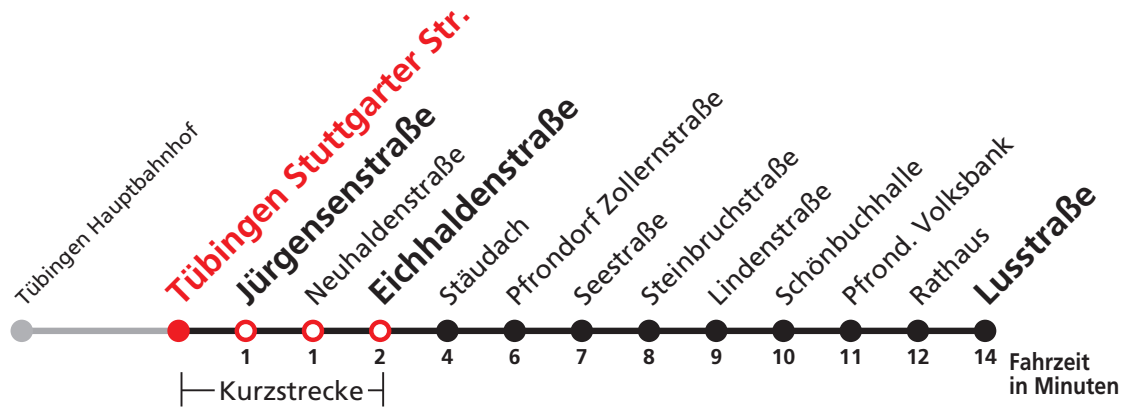

7

Tübingen Stuttgarter Str. → Jürgensenstraße →
Eichhaldenstraße → Pfrondorf Lusstraße

Stadtwerke Tübingen GmbH, Eisenhutstraße 6, 72072 Tübingen, Tel. 07071/157-157, E-Mail: tuebus@swtue.de

Gültig ab 09.12.2018

Uhr	Mo - Fr (Normal)				Mo - Fr (Ferien)		Samstag		Uhr
5	45				46				5
6	07	22	37	52	16	46			6
7	07	22	37	52	16	46			7
8	07	22	37	52	16	46			8
9	07	22	37	52	16	46	16	46	9
10	07	22	37	52	16	46	16	46	10
11	07	22	37	52	16	46	16	46	11
12	07	22	37	52	16	46	16	46	12
13	07	22	37	52	16	46	16	46	13
14	07	22	37	52	16	46	16	46	14
15	07	22	37	52	16	46	16	46	15
16	07	22	37	52	16	46	16	46	16
17	07	22	37	52	16	46	16	46	17
18	07	22	37	52	16	46	16^{A18}	46^{A18}	18
19	07	22	37	52	16	46	16^{A18}	46^{A18}	19
20	07				16				20

A18 nicht 24.12.

Im Abendverkehr sowie an Sonn- und Feiertagen fährt die Linie 1 ab/bis Pfrondorf.

Ferienfahrplan gültig in den Ferien vom 27.12.18 bis 04.01.19 und vom 29.07.19 bis 06.09.19.

Sie können sich diesen Aushangfahrplan auch unter www.naldo.de -> Fahrplan in der "Elektronische Fahrplanauskunft EFA" selbst ausdrucken.

Fahrplanauskunft Baden-Württemberg: Tel: 01805-779966

(rund um die Uhr für nur 14 Cent/Minute aus dem deutschen Festnetz, höchstens 42 Cent/Minute aus Mobilnetzen).