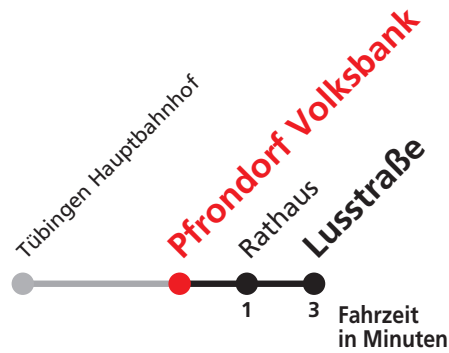

Pfrondorf Volksbank → Pfrondorf Lusstraße

Stadtwerke Tübingen GmbH, Eisenhutstraße 6, 72072 Tübingen, Tel. 07071/157-157, E-Mail: tuebus@swtue.de

Gültig ab 09.12.2018

Uhr	Mo - Fr (Normal)	Mo - Fr (Ferien)	Samstag	Uhr
5	57	57		5
6	19 34 49	27 57		6
7	04 19 34 49	27 57		7
8	04 19 34 49	27 57		8
9	04 19 34 49	27 57	27 57	9
10	04 19 34 49	27 57	27 57	10
11	04 19 34 49	27 57	27 57	11
12	04 19 34 49	27 57	27 57	12
13	04 19 34 49	27 57	27 57	13
14	04 19 34 49	27 57	27 57	14
15	04 19 34 49	27 57	27 57	15
16	04 19 34 49	27 57	27 57	16
17	04 19 34 49	27 57	27 57	17
18	04 19 34 49	27 57	27^{A18} 57^{A18}	18
19	04 19 34 49	27 57	27^{A18} 57^{A18}	19
20	04 19	27		20

A18 nicht 24.12.

Im Abendverkehr sowie an Sonn- und Feiertagen fährt die Linie 1 ab/bis Pfrondorf.

Ferienfahrplan gültig in den Ferien vom 27.12.18 bis 04.01.19 und vom 29.07.19 bis 06.09.19.

Sie können sich diesen Aushangfahrplan auch unter www.naldo.de -> Fahrplan in der "Elektronische Fahrplanauskunft EFA" selbst ausdrucken.
Fahrplanauskunft Baden-Württemberg: Tel: 01805-779966
(rund um die Uhr für nur 14 Cent/Minute aus dem deutschen Festnetz, höchstens 42 Cent/Minute aus Mobilnetzen).