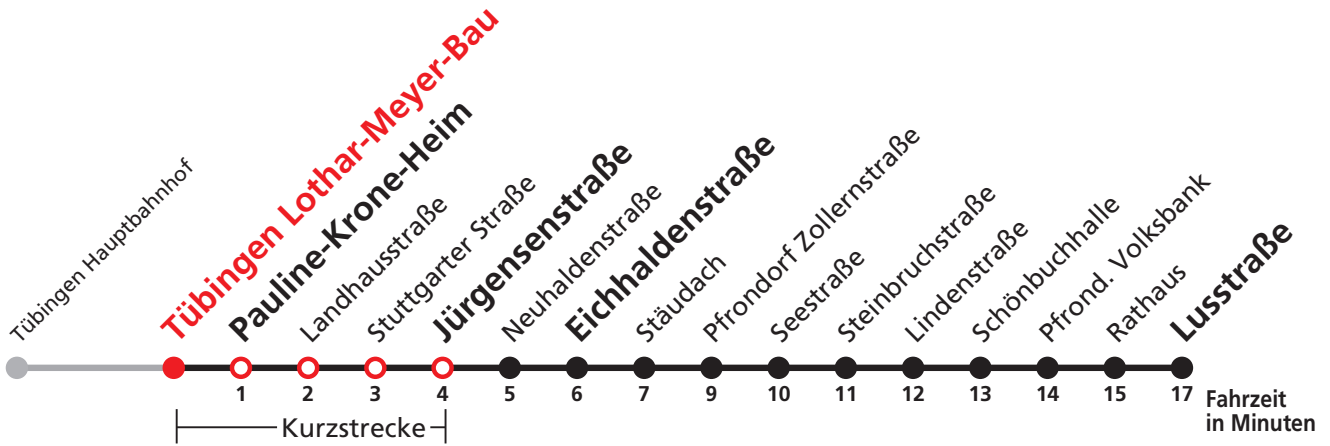

7

Tübingen Lothar-Meyer-Bau →
Pauline-Krone-Heim → Jürgensenstraße →
Eichhaldenstraße → Pfrondorf Lusstraße

Stadtwerke Tübingen GmbH, Eisenhutstraße 6, 72072 Tübingen, Tel. 07071/157-157, E-Mail: tuebus@swtue.de

Gültig ab 09.12.2018

Uhr	Mo - Fr (Normal)				Mo - Fr (Ferien)		Samstag		Uhr
5	42				43				5
6	04	19	34	49	13	43			6
7	04	19	34	49	13	43			7
8	04	19	34	49	13	43			8
9	04	19	34	49	13	43	13	43	9
10	04	19	34	49	13	43	13	43	10
11	04	19	34	49	13	43	13	43	11
12	04	19	34	49	13	43	13	43	12
13	04	19	34	49	13	43	13	43	13
14	04	19	34	49	13	43	13	43	14
15	04	19	34	49	13	43	13	43	15
16	04	19	34	49	13	43	13	43	16
17	04	19	34	49	13	43	13	43	17
18	04	19	34	49	13	43	13^{A18}	43^{A18}	18
19	04	19	34	49	13	43	13^{A18}	43^{A18}	19
20	04				13				20

A18 nicht 24.12.

Im Abendverkehr sowie an Sonn- und Feiertagen fährt die Linie 1 ab/bis Pfrondorf.

Ferienfahrplan gültig in den Ferien vom 27.12.18 bis 04.01.19 und vom 29.07.19 bis 06.09.19.

Sie können sich diesen Aushangfahrplan auch unter www.naldo.de -> Fahrplan in der "Elektronische Fahrplanauskunft EFA" selbst ausdrucken.
Fahrplanauskunft Baden-Württemberg: Tel: 01805-779966
(rund um die Uhr für nur 14 Cent/Minute aus dem deutschen Festnetz, höchstens 42 Cent/Minute aus Mobilnetzen).