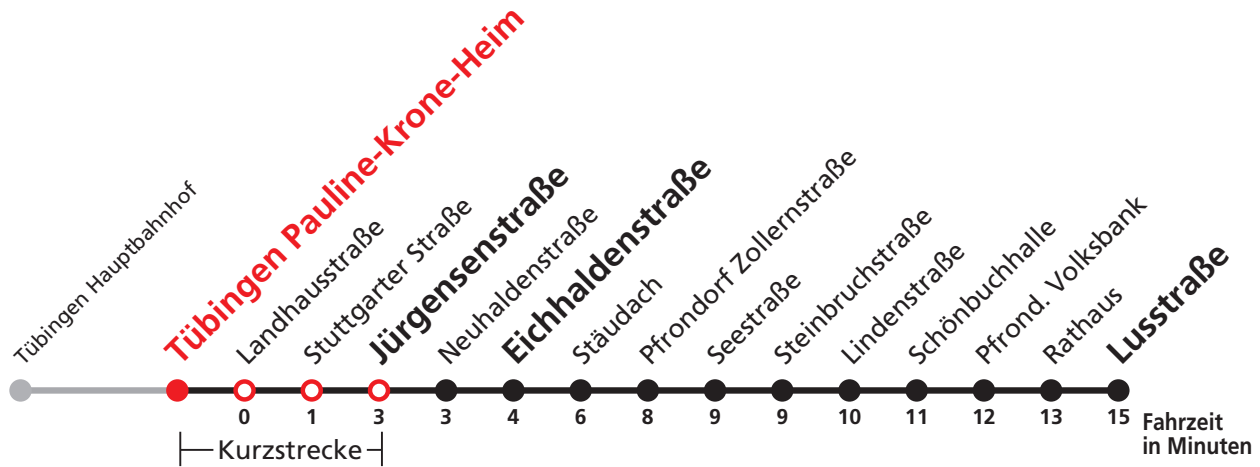

7

Tübingen Pauline-Krone-Heim → Jürgensenstraße → Eichhaldenstraße → Pfrondorf Lusstraße

Stadtwerke Tübingen GmbH, Eisenhutstraße 6, 72072 Tübingen, Tel. 07071/157-157, E-Mail: tuebus@swtue.de

Gültig ab 09.12.2018

Uhr	Mo - Fr (Normal)				Mo - Fr (Ferien)		Samstag		Uhr
5	44				44				5
6	06	21	36	51	14	44			6
7	06	21	36	51	14	44			7
8	06	21	36	51	14	44			8
9	06	21	36	51	14	44	14	44	9
10	06	21	36	51	14	44	14	44	10
11	06	21	36	51	14	44	14	44	11
12	06	21	36	51	14	44	14	44	12
13	06	21	36	51	14	44	14	44	13
14	06	21	36	51	14	44	14	44	14
15	06	21	36	51	14	44	14	44	15
16	06	21	36	51	14	44	14	44	16
17	06	21	36	51	14	44	14	44	17
18	06	21	36	51	14	44	14^{A18}	44^{A18}	18
19	06	21	36	51	14	44	14^{A18}	44^{A18}	19
20	06				14				20

A18 nicht 24.12.

Im Abendverkehr sowie an Sonn- und Feiertagen fährt die Linie 1 ab/bis Pfrondorf.

Ferienfahrplan gültig in den Ferien vom 27.12.18 bis 04.01.19 und vom 29.07.19 bis 06.09.19.

Sie können sich diesen Aushangfahrplan auch unter www.naldo.de -> Fahrplan in der "Elektronische Fahrplanauskunft EFA" selbst ausdrucken.
Fahrplanauskunft Baden-Württemberg: Tel: 01805-779966
(rund um die Uhr für nur 14 Cent/Minute aus dem deutschen Festnetz, höchstens 42 Cent/Minute aus Mobilnetzen).