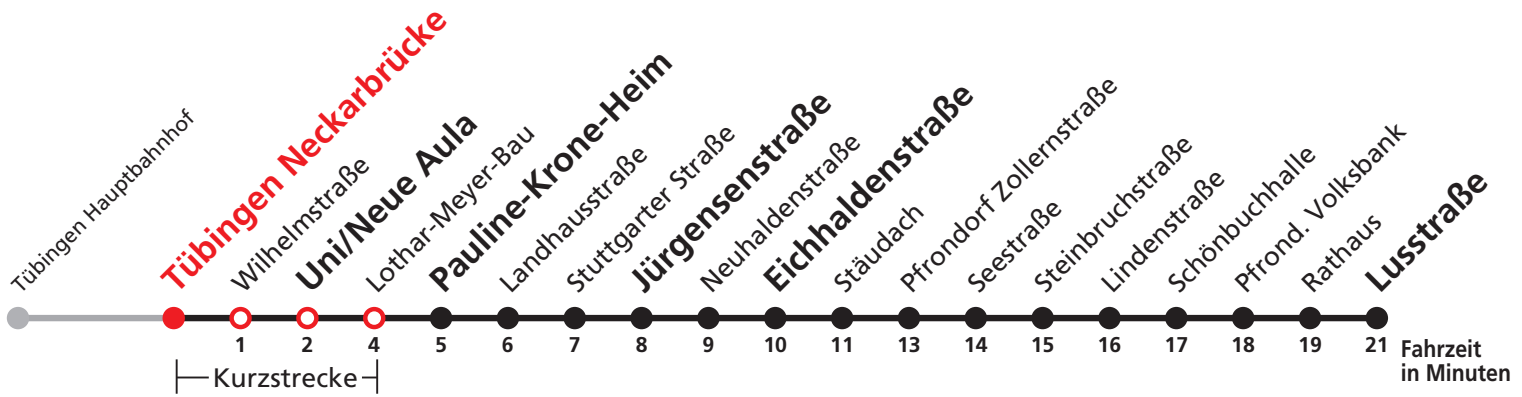

7

Tübingen Neckarbrücke → Uni/Neue Aula →
Pauline-Krone-Heim → Jürgensenstraße →
Eichhaldenstraße → Pfrondorf Lusstraße

Stadtwerke Tübingen GmbH, Eisenhutstraße 6, 72072 Tübingen, Tel. 07071/157-157, E-Mail: tuebus@swtue.de

Gültig ab 09.12.2018

Uhr	Mo - Fr (Normal)				Mo - Fr (Ferien)		Samstag		Uhr
5	38				39				5
6	00	15	30	45	09	39			6
7	00	15	30	45	09	39			7
8	00	15	30	45	09	39			8
9	00	15	30	45	09	39	09	39	9
10	00	15	30	45	09	39	09	39	10
11	00	15	30	45	09	39	09	39	11
12	00	15	30	45	09	39	09	39	12
13	00	15	30	45	09	39	09	39	13
14	00	15	30	45	09	39	09	39	14
15	00	15	30	45	09	39	09	39	15
16	00	15	30	45	09	39	09	39	16
17	00	15	30	45	09	39	09	39	17
18	00	15	30	45	09	39	09^{A18}	39^{A18}	18
19	00	15	30	45	09	39	09^{A18}	39^{A18}	19
20	00				09				20

A18 nicht 24.12.

Im Abendverkehr sowie an Sonn- und Feiertagen fährt die Linie 1 ab/bis Pfrondorf.

Ferienfahrplan gültig in den Ferien vom 27.12.18 bis 04.01.19 und vom 29.07.19 bis 06.09.19.

Sie können sich diesen Aushangfahrplan auch unter www.naldo.de -> Fahrplan in der "Elektronische Fahrplanauskunft EFA" selbst ausdrucken.
Fahrplanauskunft Baden-Württemberg: Tel: 01805-779966
(rund um die Uhr für nur 14 Cent/Minute aus dem deutschen Festnetz, höchstens 42 Cent/Minute aus Mobilnetzen).