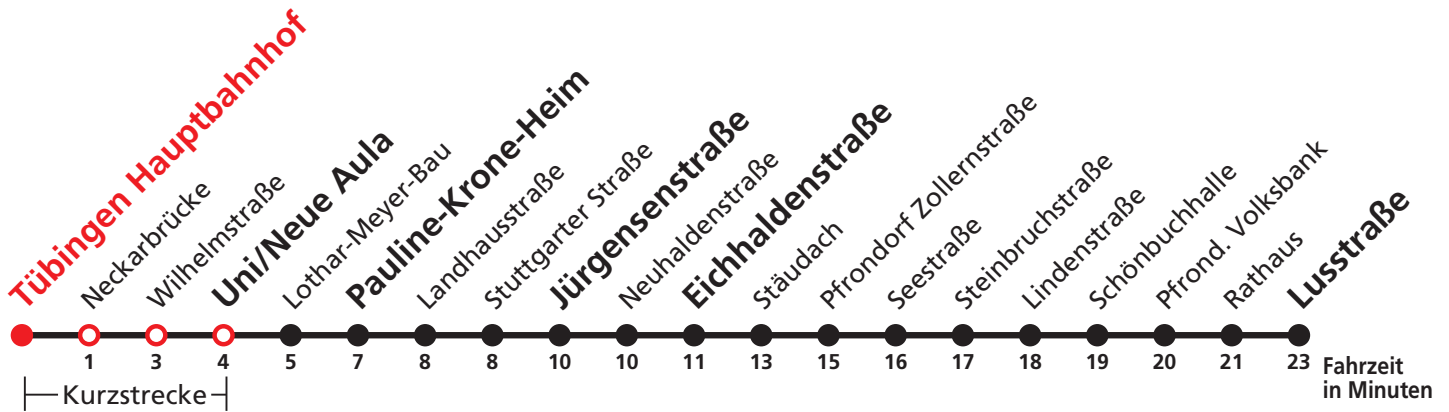

7

Tübingen Hauptbahnhof → Uni/Neue Aula →
Pauline-Krone-Heim → Jürgensenstraße →
Eichhaldenstraße → Pfrondorf Lusstraße

Stadtwerke Tübingen GmbH, Eisenhutstraße 6, 72072 Tübingen, Tel. 07071/157-157, E-Mail: tuebus@swtue.de

Gültig ab 09.12.2018

Uhr	Mo - Fr (Normal)				Mo - Fr (Ferien)		Samstag		Uhr
5	37	59			37				5
6	14	29	44	59	07	37			6
7	14	29	44	59	07	37			7
8	14	29	44	59	07	37			8
9	14	29	44	59	07	37	07	37	9
10	14	29	44	59	07	37	07	37	10
11	14	29	44	59	07	37	07	37	11
12	14	29	44	59	07	37	07	37	12
13	14	29	44	59	07	37	07	37	13
14	14	29	44	59	07	37	07	37	14
15	14	29	44	59	07	37	07	37	15
16	14	29	44	59	07	37	07	37	16
17	14	29	44	59	07	37	07	37	17
18	14	29	44	59	07	37	07^{A18}	37^{A18}	18
19	14	29	44	59	07	37	07^{A18}	37^{A18}	19
20					07				20

A18 nicht 24.12.

Im Abendverkehr sowie an Sonn- und Feiertagen fährt die Linie 1 ab/bis Pfrondorf.

Ferienfahrplan gültig in den Ferien vom 27.12.18 bis 04.01.19 und vom 29.07.19 bis 06.09.19.

Sie können sich diesen Aushangfahrplan auch unter www.naldo.de -> Fahrplan in der "Elektronische Fahrplanauskunft EFA" selbst ausdrucken.
Fahrplanauskunft Baden-Württemberg: Tel: 01805-779966
(rund um die Uhr für nur 14 Cent/Minute aus dem deutschen Festnetz, höchstens 42 Cent/Minute aus Mobilnetzen).