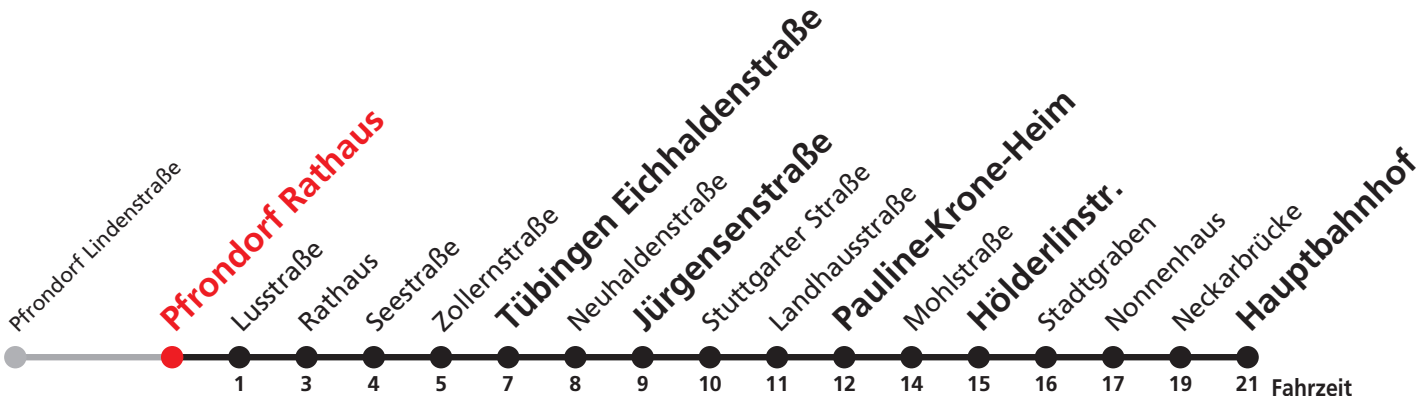

7

Pfrondorf Rathaus → Eichhaltenstraße →
Jürgensenstraße → Pauline-Krone-Heim → Hölderlinstr. →
Tübingen Hauptbahnhof

Stadtwerke Tübingen GmbH, Eisenhutstraße 6, 72072 Tübingen, Tel. 07071/157-157, E-Mail: tuebus@swtue.de

Fahrzeit
in Minuten
Gültig ab 09.12.2018

Uhr	Mo - Fr (Normal)				Mo - Fr (Ferien)		Samstag			Uhr
5	43	58			58					5
6	20	35	50		28	58				6
7	05	20	35	50	28	58				7
8	05	20	35	50	28	58		31		8
9	05	20	35	50	28	58	01	29	59	9
10	05	20	35	50	28	58	29	59		10
11	05	20	35	50	28	58	29	59		11
12	05	20	35	50	28	58	29	59		12
13	05	20	35	50	28	58	29	59		13
14	05	20	35	50	28	58	29	59		14
15	05	20	35	50	28	58	29	59		15
16	05	20	35	50	28	58	29	59		16
17	05	20	35	50	28	58	29	59		17
18	05	20	35	50	28	58	29^{A18}	59^{A18}		18
19	05	20	35	50	28		29^{A18}			19

A18 nicht 24.12.

Im Abendverkehr sowie an Sonn- und Feiertagen fährt die Linie 1 ab/bis Pfrondorf.

Ferienfahrplan gültig in den Ferien vom 27.12.18 bis 04.01.19 und vom 29.07.19 bis 06.09.19.

Sie können sich diesen Aushangfahrplan auch unter www.naldo.de -> Fahrplan in der "Elektronische Fahrplanauskunft EFA" selbst ausdrucken.
Fahrplanauskunft Baden-Württemberg: Tel: 01805-779966
(rund um die Uhr für nur 14 Cent/Minute aus dem deutschen Festnetz, höchstens 42 Cent/Minute aus Mobilnetzen).