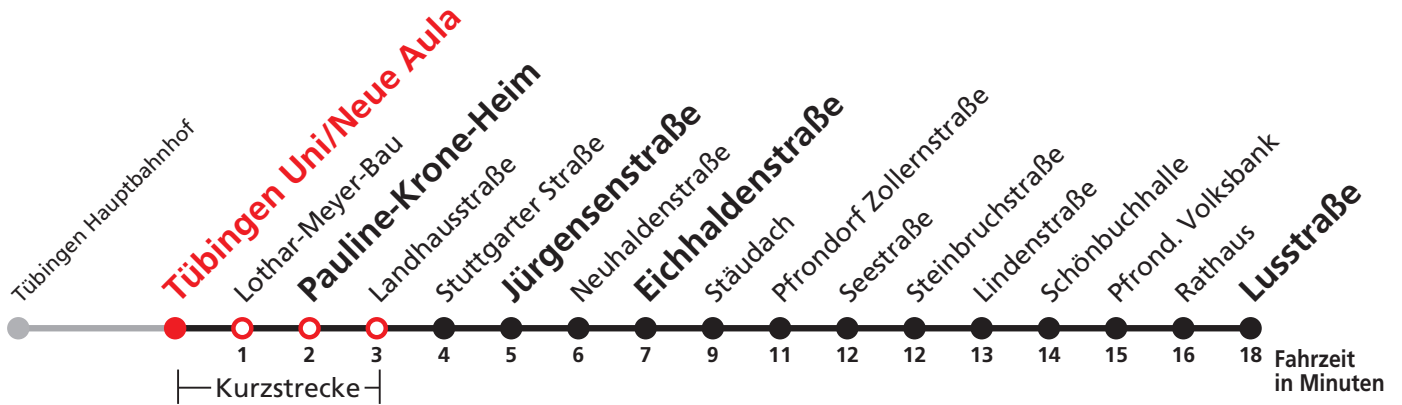

7

Tübingen Uni/Neue Aula → Pauline-Krone-Heim →
Jürgensenstraße → Eichhaldenstraße →
Pfrondorf Lusstraße

Stadtwerke Tübingen GmbH, Eisenhutstraße 6, 72072 Tübingen, Tel. 07071/157-157, E-Mail: tuebus@swtue.de

Gültig ab 09.12.2018

Uhr	Mo - Fr (Normal)				Mo - Fr (Ferien)		Samstag		Uhr
5	41				41				5
6	03	18	33	48	11	41			6
7	03	18	33	48	11	41			7
8	03	18	33	48	11	41			8
9	03	18	33	48	11	41	11	41	9
10	03	18	33	48	11	41	11	41	10
11	03	18	33	48	11	41	11	41	11
12	03	18	33	48	11	41	11	41	12
13	03	18	33	48	11	41	11	41	13
14	03	18	33	48	11	41	11	41	14
15	03	18	33	48	11	41	11	41	15
16	03	18	33	48	11	41	11	41	16
17	03	18	33	48	11	41	11	41	17
18	03	18	33	48	11	41	11^{A18}	41^{A18}	18
19	03	18	33	48	11	41	11^{A18}	41^{A18}	19
20	03				11				20

A18 nicht 24.12.

Im Abendverkehr sowie an Sonn- und Feiertagen fährt die Linie 1 ab/bis Pfrondorf.

Ferienfahrplan gültig in den Ferien vom 27.12.18 bis 04.01.19 und vom 29.07.19 bis 06.09.19.

Sie können sich diesen Aushangfahrplan auch unter www.naldo.de -> Fahrplan in der "Elektronische Fahrplanauskunft EFA" selbst ausdrucken.
Fahrplanauskunft Baden-Württemberg: Tel: 01805-779966
(rund um die Uhr für nur 14 Cent/Minute aus dem deutschen Festnetz, höchstens 42 Cent/Minute aus Mobilnetzen).