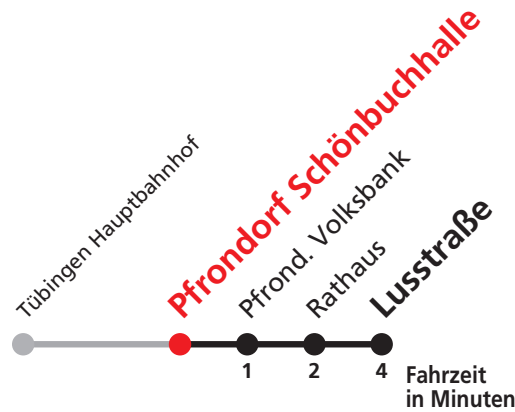

7

Pfrondorf Schönbuchhalle → Pfrondorf Lusstraße

Stadtwerke Tübingen GmbH, Eisenhutstraße 6, 72072 Tübingen, Tel. 07071/157-157, E-Mail: tuebus@swtue.de

Gültig ab 09.12.2018

Uhr	Mo - Fr (Normal)				Mo - Fr (Ferien)		Samstag		Uhr
5	56				56				5
6	18	33	48	26	56			6	
7	03	18	33	48	26	56			7
8	03	18	33	48	26	56			8
9	03	18	33	48	26	56	26	56	9
10	03	18	33	48	26	56	26	56	10
11	03	18	33	48	26	56	26	56	11
12	03	18	33	48	26	56	26	56	12
13	03	18	33	48	26	56	26	56	13
14	03	18	33	48	26	56	26	56	14
15	03	18	33	48	26	56	26	56	15
16	03	18	33	48	26	56	26	56	16
17	03	18	33	48	26	56	26	56	17
18	03	18	33	48	26	56	26^{A18}	56^{A18}	18
19	03	18	33	48	26	56	26^{A18}	56^{A18}	19
20	03	18			26				20

A18 nicht 24.12.

Im Abendverkehr sowie an Sonn- und Feiertagen fährt die Linie 1 ab/bis Pfrondorf.

Ferienfahrplan gültig in den Ferien vom 27.12.18 bis 04.01.19 und vom 29.07.19 bis 06.09.19.

Sie können sich diesen Aushangfahrplan auch unter www.naldo.de -> Fahrplan in der "Elektronische Fahrplanauskunft EFA" selbst ausdrucken.
Fahrplanauskunft Baden-Württemberg: Tel: 01805-779966
(rund um die Uhr für nur 14 Cent/Minute aus dem deutschen Festnetz, höchstens 42 Cent/Minute aus Mobilnetzen).