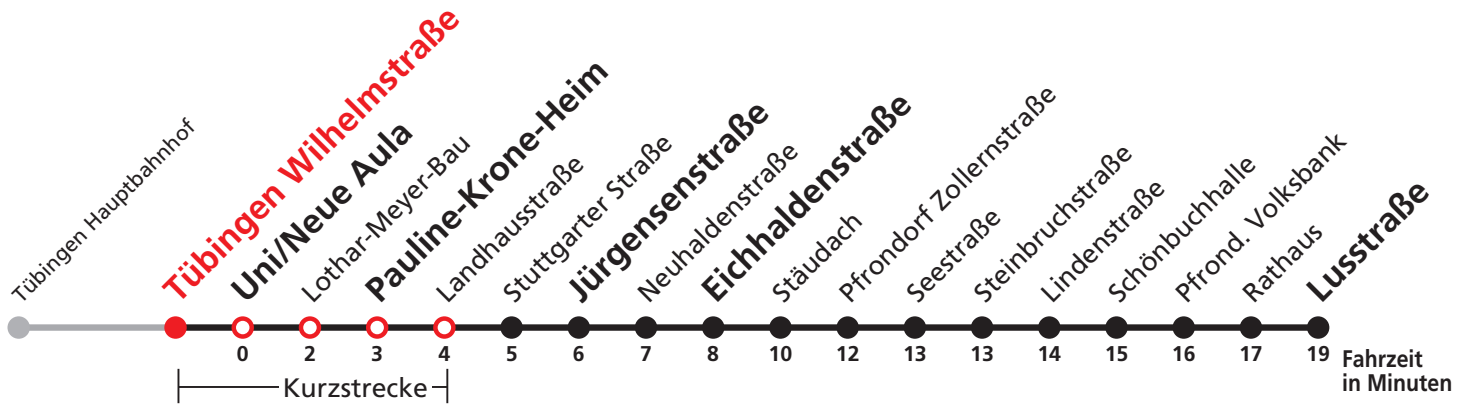

7

Tübingen Wilhelmstraße → Uni/Neue Aula →
Pauline-Krone-Heim → Jürgensenstraße →
Eichhaldenstraße → Pfrondorf Lusstraße

Stadtwerke Tübingen GmbH, Eisenhutstraße 6, 72072 Tübingen, Tel. 07071/157-157, E-Mail: tuebus@swtue.de

Gültig ab 09.12.2018

Uhr	Mo - Fr (Normal)				Mo - Fr (Ferien)		Samstag		Uhr
5	40				40				5
6	02	17	32	47	10	40			6
7	02	17	32	47	10	40			7
8	02	17	32	47	10	40			8
9	02	17	32	47	10	40	10	40	9
10	02	17	32	47	10	40	10	40	10
11	02	17	32	47	10	40	10	40	11
12	02	17	32	47	10	40	10	40	12
13	02	17	32	47	10	40	10	40	13
14	02	17	32	47	10	40	10	40	14
15	02	17	32	47	10	40	10	40	15
16	02	17	32	47	10	40	10	40	16
17	02	17	32	47	10	40	10	40	17
18	02	17	32	47	10	40	10^{A18}	40^{A18}	18
19	02	17	32	47	10	40	10^{A18}	40^{A18}	19
20	02				10				20

A18 nicht 24.12.

Im Abendverkehr sowie an Sonn- und Feiertagen fährt die Linie 1 ab/bis Pfrondorf.

Ferienfahrplan gültig in den Ferien vom 27.12.18 bis 04.01.19 und vom 29.07.19 bis 06.09.19.

Sie können sich diesen Aushangfahrplan auch unter www.naldo.de -> Fahrplan in der "Elektronische Fahrplanauskunft EFA" selbst ausdrucken.
Fahrplanauskunft Baden-Württemberg: Tel: 01805-779966
(rund um die Uhr für nur 14 Cent/Minute aus dem deutschen Festnetz, höchstens 42 Cent/Minute aus Mobilnetzen).