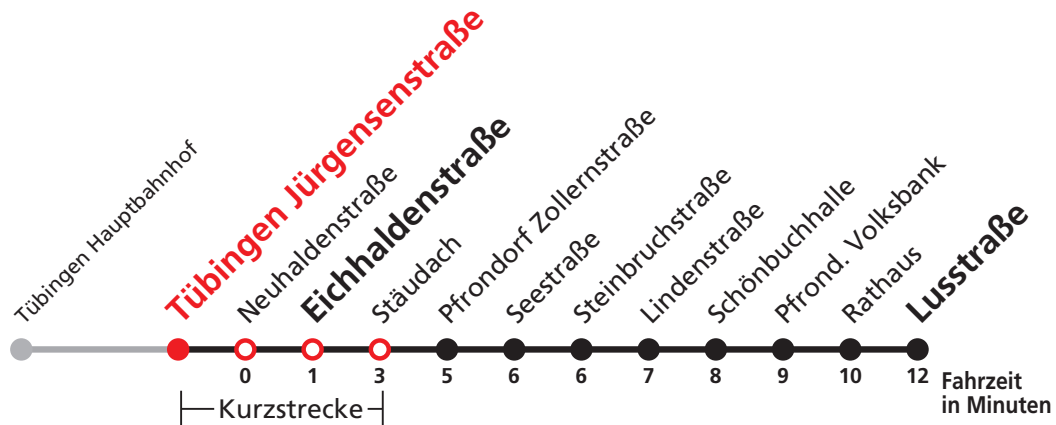

7

Tübingen Jürgensenstraße → Eichhaldenstraße →
Pfrondorf Lusstraße

Stadtwerke Tübingen GmbH, Eisenhutstraße 6, 72072 Tübingen, Tel. 07071/157-157, E-Mail: tuebus@swtue.de

Gültig ab 09.12.2018

Uhr	Mo - Fr (Normal)				Mo - Fr (Ferien)		Samstag		Uhr
5	47				47				5
6	09	24	39	54	17	47			6
7	09	24	39	54	17	47			7
8	09	24	39	54	17	47			8
9	09	24	39	54	17	47	17	47	9
10	09	24	39	54	17	47	17	47	10
11	09	24	39	54	17	47	17	47	11
12	09	24	39	54	17	47	17	47	12
13	09	24	39	54	17	47	17	47	13
14	09	24	39	54	17	47	17	47	14
15	09	24	39	54	17	47	17	47	15
16	09	24	39	54	17	47	17	47	16
17	09	24	39	54	17	47	17	47	17
18	09	24	39	54	17	47	17^{A18}	47^{A18}	18
19	09	24	39	54	17	47	17^{A18}	47^{A18}	19
20	09					17			20

A18 nicht 24.12.

Im Abendverkehr sowie an Sonn- und Feiertagen fährt die Linie 1 ab/bis Pfrondorf.

Ferienfahrplan gültig in den Ferien vom 27.12.18 bis 04.01.19 und vom 29.07.19 bis 06.09.19.

Sie können sich diesen Aushangfahrplan auch unter www.naldo.de -> Fahrplan in der "Elektronische Fahrplanauskunft EFA" selbst ausdrucken.
Fahrplanauskunft Baden-Württemberg: Tel: 01805-779966
(rund um die Uhr für nur 14 Cent/Minute aus dem deutschen Festnetz, höchstens 42 Cent/Minute aus Mobilnetzen).