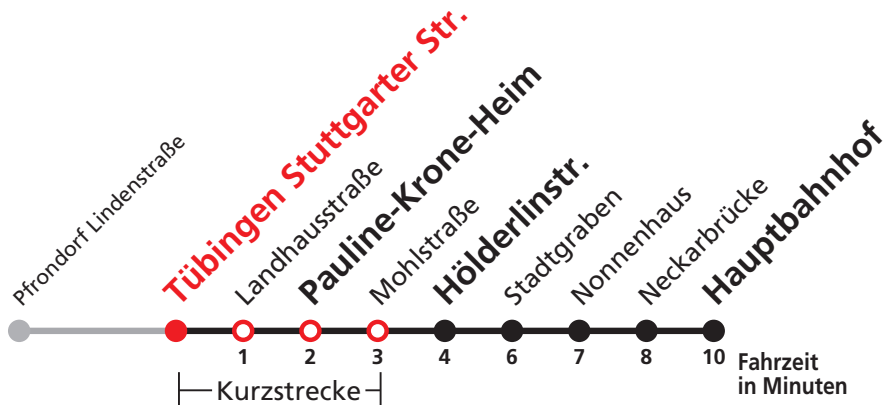

7

Tübingen Stuttgarter Str. → Pauline-Krone-Heim →
Hölderlinstr. → Tübingen Hauptbahnhof

Stadtwerke Tübingen GmbH, Eisenhutstraße 6, 72072 Tübingen, Tel. 07071/157-157, E-Mail: tuebus@swtue.de

Gültig ab 09.12.2018

Uhr	Mo - Fr (Normal)				Mo - Fr (Ferien)		Samstag		Uhr	
5	53								5	
6	09	31	46		09	39			6	
7	01	16	21^S	31	46	09	39			7
8	01	16	31	46	09	39	42			8
9	01	16	31	46	09	39	12	40	9	
10	01	16	31	46	09	39	10	40	10	
11	01	16	31	46	09	39	10	40	11	
12	01	16	31	46	09	39	10	40	12	
13	01	16	31	46	09	39	10	40	13	
14	01	16	31	46	09	39	10	40	14	
15	01	16	31	46	09	39	10	40	15	
16	01	16	31	46	09	39	10	40	16	
17	01	16	31	46	09	39	10	40	17	
18	01	16	31	46	09	39	10	40^{A18}	18	
19	01	16	31	46	09	39	10^{A18}	40^{A18}	19	
20	01									20

S nur an Schultagen

A18 nicht 24.12.

Im Abendverkehr sowie an Sonn- und Feiertagen fährt die Linie 1 ab/bis Pfrondorf.

Ferienfahrplan gültig in den Ferien vom 27.12.18 bis 04.01.19 und vom 29.07.19 bis 06.09.19.

Sie können sich diesen Aushangfahrplan auch unter www.naldo.de -> Fahrplan in der "Elektronische Fahrplanauskunft EFA" selbst ausdrucken.
Fahrplanauskunft Baden-Württemberg: Tel: 01805-779966
(rund um die Uhr für nur 14 Cent/Minute aus dem deutschen Festnetz, höchstens 42 Cent/Minute aus Mobilnetzen).