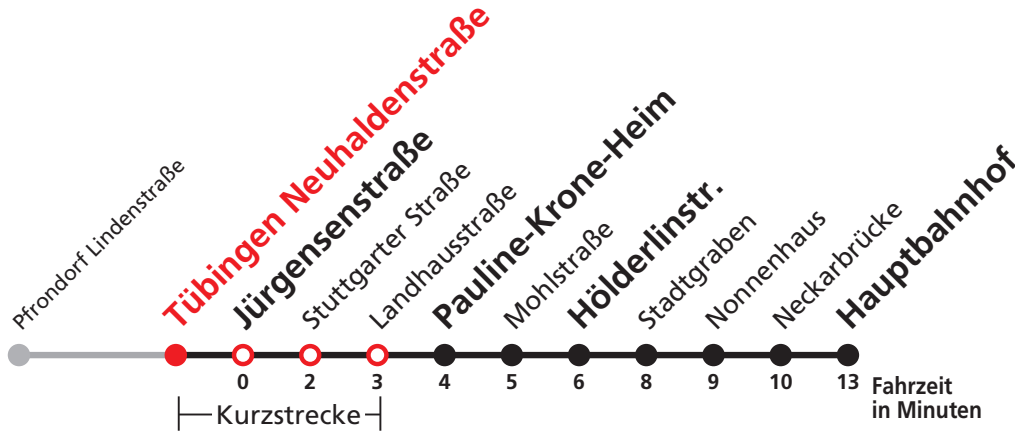

7

Tübingen Neuhaldenstraße → Jürgensenstraße →
Pauline-Krone-Heim → Hölderlinstr. →
Tübingen Hauptbahnhof

Stadtwerke Tübingen GmbH, Eisenhutstraße 6, 72072 Tübingen, Tel. 07071/157-157, E-Mail: tuebus@swtue.de

Gültig ab 09.12.2018

Uhr	Mo - Fr (Normal)					Mo - Fr (Ferien)		Samstag		Uhr
5	51									5
6	06	28	43	58		06	36			6
7	13	18^S	28	43	58	06	36			7
8	13	28	43	58		06	36	40		8
9	13	28	43	58		06	36	10	38	9
10	13	28	43	58		06	36	08	38	10
11	13	28	43	58		06	36	08	38	11
12	13	28	43	58		06	36	08	38	12
13	13	28	43	58		06	36	08	38	13
14	13	28	43	58		06	36	08	38	14
15	13	28	43	58		06	36	08	38	15
16	13	28	43	58		06	36	08	38	16
17	13	28	43	58		06	36	08	38	17
18	13	28	43	58		06	36	08	38^{A18}	18
19	13	28	43	58		06	36	08^{A18}	38^{A18}	19

S nur an Schultagen

A18 nicht 24.12.

Im Abendverkehr sowie an Sonn- und Feiertagen fährt die Linie 1 ab/bis Pfrondorf.

Ferienfahrplan gültig in den Ferien vom 27.12.18 bis 04.01.19 und vom 29.07.19 bis 06.09.19.

Sie können sich diesen Aushangfahrplan auch unter www.naldo.de -> Fahrplan in der "Elektronische Fahrplanauskunft EFA" selbst ausdrucken.
Fahrplanauskunft Baden-Württemberg: Tel: 01805-779966
(rund um die Uhr für nur 14 Cent/Minute aus dem deutschen Festnetz, höchstens 42 Cent/Minute aus Mobilnetzen).