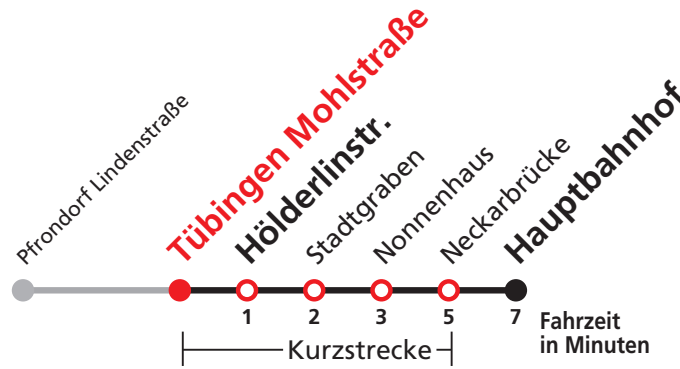

7

Tübingen Mohlstraße → Hölderlinstr. → Tübingen Hauptbahnhof

Stadtwerke Tübingen GmbH, Eisenhutstraße 6, 72072 Tübingen, Tel. 07071/157-157, E-Mail: tuebus@swtue.de

Gültig ab 09.12.2018

Uhr	Mo - Fr (Normal)					Mo - Fr (Ferien)		Samstag		Uhr
5	56									5
6	12	34	49			12	42			6
7	04	19	24^S	34	49	12	42			7
8	04	19	34	49		12	42	45		8
9	04	19	34	49		12	42	15	43	9
10	04	19	34	49		12	42	13	43	10
11	04	19	34	49		12	42	13	43	11
12	04	19	34	49		12	42	13	43	12
13	04	19	34	49		12	42	13	43	13
14	04	19	34	49		12	42	13	43	14
15	04	19	34	49		12	42	13	43	15
16	04	19	34	49		12	42	13	43	16
17	04	19	34	49		12	42	13	43	17
18	04	19	34	49		12	42	13	43^{A18}	18
19	04	19	34	49		12	42	13^{A18}	43^{A18}	19
20	04									20

S nur an Schultagen

A18 nicht 24.12.

Im Abendverkehr sowie an Sonn- und Feiertagen fährt die Linie 1 ab/bis Pfrondorf.

Ferienfahrplan gültig in den Ferien vom 27.12.18 bis 04.01.19 und vom 29.07.19 bis 06.09.19.

Sie können sich diesen Aushangfahrplan auch unter www.naldo.de -> Fahrplan in der "Elektronische Fahrplanauskunft EFA" selbst ausdrucken.
Fahrplanauskunft Baden-Württemberg: Tel: 01805-779966
(rund um die Uhr für nur 14 Cent/Minute aus dem deutschen Festnetz, höchstens 42 Cent/Minute aus Mobilnetzen).