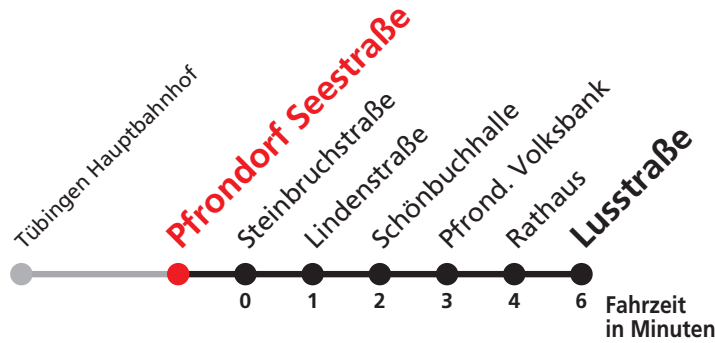

7

Pfrondorf Seestraße → Pfrondorf Lusstraße

Stadtwerke Tübingen GmbH, Eisenhutstraße 6, 72072 Tübingen, Tel. 07071/157-157, E-Mail: tuebus@swtue.de

Gültig ab 09.12.2018

Uhr	Mo - Fr (Normal)	Mo - Fr (Ferien)	Samstag	Uhr
5	53	53		5
6	15 30 45	23 53		6
7	00 15 30 45	23 53		7
8	00 15 30 45	23 53		8
9	00 15 30 45	23 53	23 53	9
10	00 15 30 45	23 53	23 53	10
11	00 15 30 45	23 53	23 53	11
12	00 15 30 45	23 53	23 53	12
13	00 15 30 45	23 53	23 53	13
14	00 15 30 45	23 53	23 53	14
15	00 15 30 45	23 53	23 53	15
16	00 15 30 45	23 53	23 53	16
17	00 15 30 45	23 53	23 53	17
18	00 15 30 45	23 53	23^{A18} 53^{A18}	18
19	00 15 30 45	23 53	23^{A18} 53^{A18}	19
20	00 15	23		20

A18 nicht 24.12.

Im Abendverkehr sowie an Sonn- und Feiertagen fährt die Linie 1 ab/bis Pfrondorf.

Ferienfahrplan gültig in den Ferien vom 27.12.18 bis 04.01.19 und vom 29.07.19 bis 06.09.19.

Sie können sich diesen Aushangfahrplan auch unter www.naldo.de -> Fahrplan in der "Elektronische Fahrplanauskunft EFA" selbst ausdrucken.
Fahrplanauskunft Baden-Württemberg: Tel: 01805-779966
(rund um die Uhr für nur 14 Cent/Minute aus dem deutschen Festnetz, höchstens 42 Cent/Minute aus Mobilnetzen).