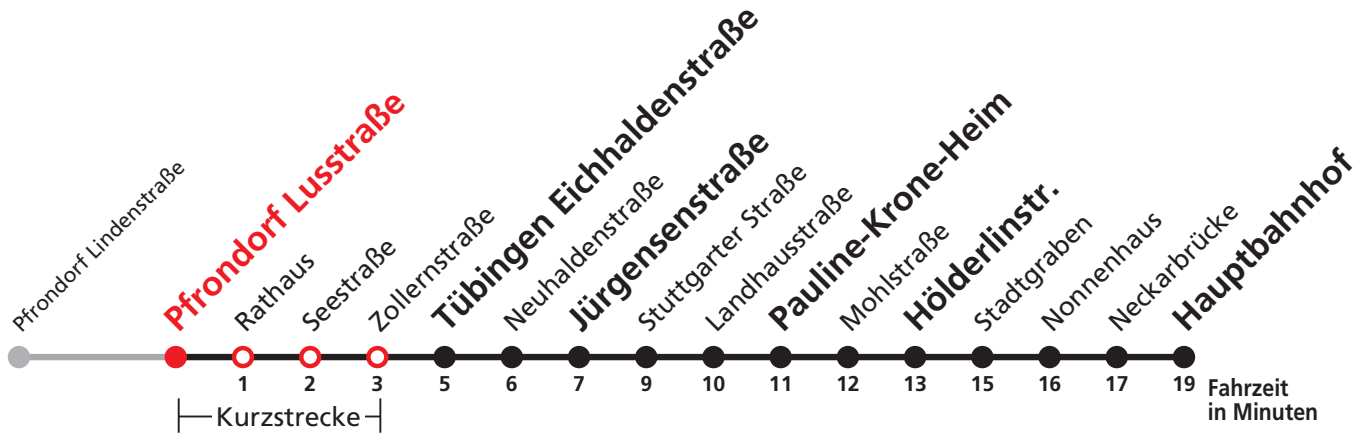

7

**Pfrondorf Lusstraße → Eichhaldenstraße →
Jürgensenstraße → Pauline-Krone-Heim → Hölderlinstr. →
Tübingen Hauptbahnhof**

Stadtwerke Tübingen GmbH, Eisenhutstraße 6, 72072 Tübingen, Tel. 07071/157-157, E-Mail: tuebus@swtue.de

Gültig ab 09.12.2018

Uhr	Mo - Fr (Normal)				Mo - Fr (Ferien)		Samstag		Uhr
5	45								5
6	00	22	37	52	00	30			6
7	07	12^S	22	37	52	00	30		7
8	07	22	37	52	00	30	33		8
9	07	22	37	52	00	30	03	31	9
10	07	22	37	52	00	30	01	31	10
11	07	22	37	52	00	30	01	31	11
12	07	22	37	52	00	30	01	31	12
13	07	22	37	52	00	30	01	31	13
14	07	22	37	52	00	30	01	31	14
15	07	22	37	52	00	30	01	31	15
16	07	22	37	52	00	30	01	31	16
17	07	22	37	52	00	30	01	31	17
18	07	22	37	52	00	30	01	31^{A18}	18
19	07	22	37	52	00	30	01^{A18}	31^{A18}	19

S nur an Schultagen

A18 nicht 24.12.

Im Abendverkehr sowie an Sonn- und Feiertagen fährt die Linie 1 ab/bis Pfrondorf.

Ferienfahrplan gültig in den Ferien vom 27.12.18 bis 04.01.19 und vom 29.07.19 bis 06.09.19.

Sie können sich diesen Aushangfahrplan auch unter www.naldo.de -> Fahrplan in der "Elektronische Fahrplanauskunft EFA" selbst ausdrucken.
Fahrplanauskunft Baden-Württemberg: Tel: 01805-779966
(rund um die Uhr für nur 14 Cent/Minute aus dem deutschen Festnetz, höchstens 42 Cent/Minute aus Mobilnetzen).