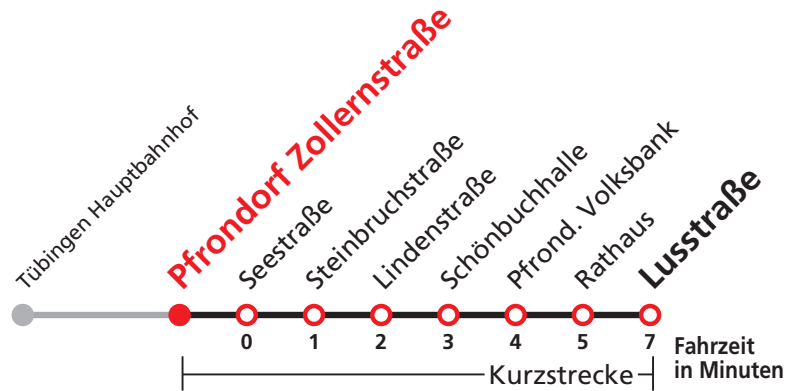

7

Pfrondorf Zollernstraße → Pfrondorf Lusstraße

Stadtwerke Tübingen GmbH, Eisenhutstraße 6, 72072 Tübingen, Tel. 07071/157-157, E-Mail: tuebus@swtue.de

Gültig ab 09.12.2018

Uhr	Mo - Fr (Normal)				Mo - Fr (Ferien)		Samstag		Uhr
5	52				52				5
6	14	29	44	59	22	52			6
7	14	29	44	59	22	52			7
8	14	29	44	59	22	52			8
9	14	29	44	59	22	52	22	52	9
10	14	29	44	59	22	52	22	52	10
11	14	29	44	59	22	52	22	52	11
12	14	29	44	59	22	52	22	52	12
13	14	29	44	59	22	52	22	52	13
14	14	29	44	59	22	52	22	52	14
15	14	29	44	59	22	52	22	52	15
16	14	29	44	59	22	52	22	52	16
17	14	29	44	59	22	52	22	52	17
18	14	29	44	59	22	52	22 ^{A18}	52 ^{A18}	18
19	14	29	44	59	22	52	22 ^{A18}	52 ^{A18}	19
20	14				22				20