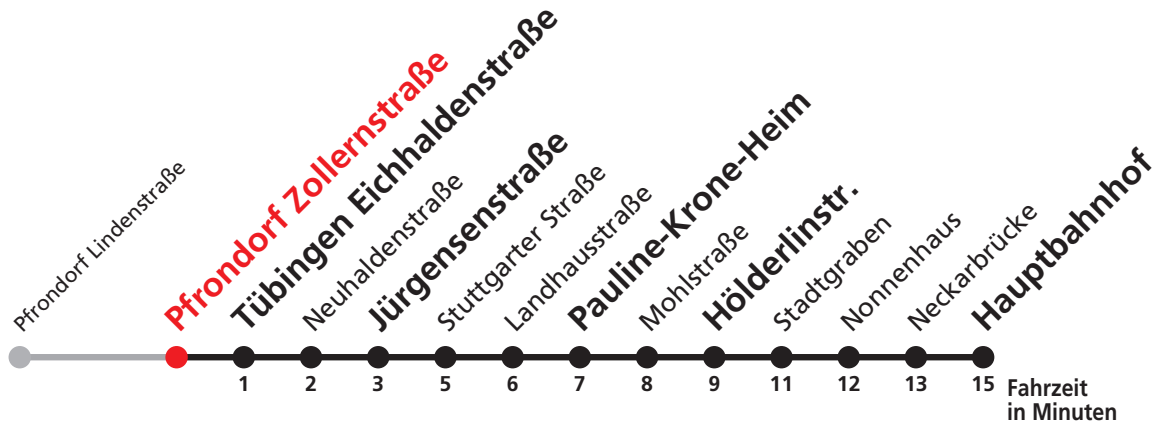

7

Pfrondorf Zollerndstraße → Eichhaldenstraße →
Jürgensenstraße → Pauline-Krone-Heim → Hölderlinstr. →
Tübingen Hauptbahnhof

Stadtwerke Tübingen GmbH, Eisenhutstraße 6, 72072 Tübingen, Tel. 07071/157-157, E-Mail: tuebus@swtue.de

Gültig ab 09.12.2018

Uhr	Mo - Fr (Normal)					Mo - Fr (Ferien)		Samstag		Uhr
5	48									5
6	04	26	41	56		04	34			6
7	11	16^S	26	41	56	04	34			7
8	11	26	41	56		04	34	36		8
9	11	26	41	56		04	34	06	34	9
10	11	26	41	56		04	34	04	34	10
11	11	26	41	56		04	34	04	34	11
12	11	26	41	56		04	34	04	34	12
13	11	26	41	56		04	34	04	34	13
14	11	26	41	56		04	34	04	34	14
15	11	26	41	56		04	34	04	34	15
16	11	26	41	56		04	34	04	34	16
17	11	26	41	56		04	34	04	34	17
18	11	26	41	56		04	34	04	34^{A18}	18
19	11	26	41	56		04	34	04^{A18}	34^{A18}	19

S nur an Schultagen

A18 nicht 24.12.

Im Abendverkehr sowie an Sonn- und Feiertagen fährt die Linie 1 ab/bis Pfrondorf.

Ferienfahrplan gültig in den Ferien vom 27.12.18 bis 04.01.19 und vom 29.07.19 bis 06.09.19.

Sie können sich diesen Aushangfahrplan auch unter www.naldo.de -> Fahrplan in der "Elektronische Fahrplanauskunft EFA" selbst ausdrucken.
Fahrplanauskunft Baden-Württemberg: Tel: 01805-779966
(rund um die Uhr für nur 14 Cent/Minute aus dem deutschen Festnetz, höchstens 42 Cent/Minute aus Mobilnetzen).