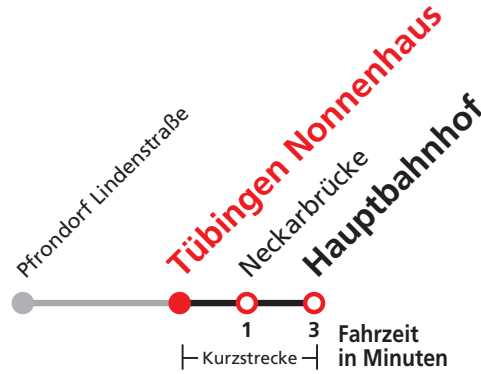

7

Tübingen Nonnenhaus → Tübingen Hauptbahnhof

Stadtwerke Tübingen GmbH, Eisenhutstraße 6, 72072 Tübingen, Tel. 07071/157-157, E-Mail: tuebus@swtue.de

Gültig ab 09.12.2018

Uhr	Mo - Fr (Normal)					Mo - Fr (Ferien)		Samstag		Uhr	
5	59									5	
6	16	38	53			16	46			6	
7	08	23	28^S	38	53	16	46			7	
8	08	23	38	53			16	46	49	8	
9	08	23	38	53			16	46	19	47	9
10	08	23	38	53			16	46	17	47	10
11	08	23	38	53			16	46	17	47	11
12	08	23	38	53			16	46	17	47	12
13	08	23	38	53			16	46	17	47	13
14	08	23	38	53			16	46	17	47	14
15	08	23	38	53			16	46	17	47	15
16	08	23	38	53			16	46	17	47	16
17	08	23	38	53			16	46	17	47	17
18	08	23	38	53			16	46	17	47^{A18}	18
19	08	23	38	53			16	46	17^{A18}	47^{A18}	19
20	08										20

S nur an Schultagen

A18 nicht 24.12.

Im Abendverkehr sowie an Sonn- und Feiertagen fährt die Linie 1 ab/bis Pfrondorf.

Ferienfahrplan gültig in den Ferien vom 27.12.18 bis 04.01.19 und vom 29.07.19 bis 06.09.19.

Sie können sich diesen Aushangfahrplan auch unter www.naldo.de -> Fahrplan in der "Elektronische Fahrplanauskunft EFA" selbst ausdrucken.

Fahrplanauskunft Baden-Württemberg: Tel: 01805-779966

(rund um die Uhr für nur 14 Cent/Minute aus dem deutschen Festnetz, höchstens 42 Cent/Minute aus Mobilnetzen).