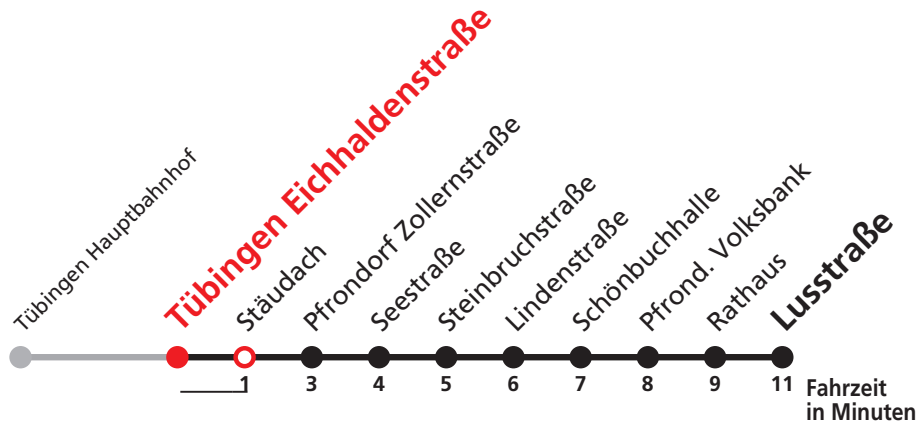

7

Tübingen Eichhaldenstraße → Pfrondorf Lusstraße

Stadtwerke Tübingen GmbH, Eisenhutstraße 6, 72072 Tübingen, Tel. 07071/157-157, E-Mail: tuebus@swtue.de

Gültig ab 09.12.2018

Uhr	Mo - Fr (Normal)				Mo - Fr (Ferien)		Samstag		Uhr
5	48				49				5
6	10	25	40	55	19	49			6
7	10	25	40	55	19	49			7
8	10	25	40	55	19	49			8
9	10	25	40	55	19	49	19	49	9
10	10	25	40	55	19	49	19	49	10
11	10	25	40	55	19	49	19	49	11
12	10	25	40	55	19	49	19	49	12
13	10	25	40	55	19	49	19	49	13
14	10	25	40	55	19	49	19	49	14
15	10	25	40	55	19	49	19	49	15
16	10	25	40	55	19	49	19	49	16
17	10	25	40	55	19	49	19	49	17
18	10	25	40	55	19	49	19 ^{A18}	49 ^{A18}	18
19	10	25	40	55	19	49	19 ^{A18}	49 ^{A18}	19
20	10				19				20