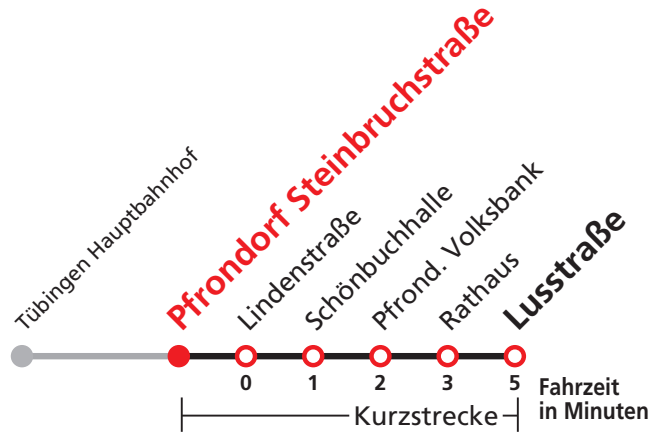

7

Pfrondorf Steinbruchstraße → Pfrondorf Lusstraße

Stadtwerke Tübingen GmbH, Eisenhutstraße 6, 72072 Tübingen, Tel. 07071/157-157, E-Mail: tuebus@swtue.de

Gültig ab 09.12.2018

Uhr	Mo - Fr (Normal)				Mo - Fr (Ferien)		Samstag		Uhr
5	54				53				5
6	16	31	46		23	53			6
7	01	16	31	46	23	53			7
8	01	16	31	46	23	53			8
9	01	16	31	46	23	53	23	53	9
10	01	16	31	46	23	53	23	53	10
11	01	16	31	46	23	53	23	53	11
12	01	16	31	46	23	53	23	53	12
13	01	16	31	46	23	53	23	53	13
14	01	16	31	46	23	53	23	53	14
15	01	16	31	46	23	53	23	53	15
16	01	16	31	46	23	53	23	53	16
17	01	16	31	46	23	53	23	53	17
18	01	16	31	46	23	53	23^{A18}	53^{A18}	18
19	01	16	31	46	23	53	23^{A18}	53^{A18}	19
20	01	16			23				20

A18 nicht 24.12.

Im Abendverkehr sowie an Sonn- und Feiertagen fährt die Linie 1 ab/bis Pfrondorf.

Ferienfahrplan gültig in den Ferien vom 27.12.18 bis 04.01.19 und vom 29.07.19 bis 06.09.19.

Sie können sich diesen Aushangfahrplan auch unter www.naldo.de -> Fahrplan in der "Elektronische Fahrplanauskunft EFA" selbst ausdrucken.

Fahrplanauskunft Baden-Württemberg: Tel: 01805-779966

(rund um die Uhr für nur 14 Cent/Minute aus dem deutschen Festnetz, höchstens 42 Cent/Minute aus Mobilnetzen).