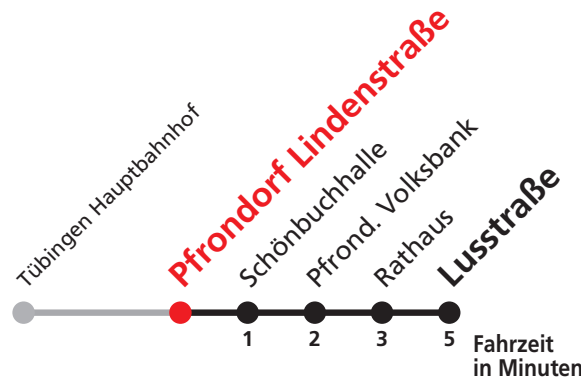

7

Pfrondorf Lindenstraße → Pfrondorf Lusstraße

Stadtwerke Tübingen GmbH, Eisenhutstraße 6, 72072 Tübingen, Tel. 07071/157-157, E-Mail: tuebus@swtue.de

Gültig ab 09.12.2018

Uhr	Mo - Fr (Normal)				Mo - Fr (Ferien)		Samstag		Uhr
5	55				55				5
6	17	32	47		25	55			6
7	02	17	32	47	25	55			7
8	02	17	32	47	25	55			8
9	02	17	32	47	25	55	25	55	9
10	02	17	32	47	25	55	25	55	10
11	02	17	32	47	25	55	25	55	11
12	02	17	32	47	25	55	25	55	12
13	02	17	32	47	25	55	25	55	13
14	02	17	32	47	25	55	25	55	14
15	02	17	32	47	25	55	25	55	15
16	02	17	32	47	25	55	25	55	16
17	02	17	32	47	25	55	25	55	17
18	02	17	32	47	25	55	25^{A18}	55^{A18}	18
19	02	17	32	47	25	55	25^{A18}	55^{A18}	19
20	02	17			25				20

A18 nicht 24.12.

Im Abendverkehr sowie an Sonn- und Feiertagen fährt die Linie 1 ab/bis Pfrondorf.

Ferienfahrplan gültig in den Ferien vom 27.12.18 bis 04.01.19 und vom 29.07.19 bis 06.09.19.

Sie können sich diesen Aushangfahrplan auch unter www.naldo.de -> Fahrplan in der "Elektronische Fahrplanauskunft EFA" selbst ausdrucken.

Fahrplanauskunft Baden-Württemberg: Tel: 01805-779966

(rund um die Uhr für nur 14 Cent/Minute aus dem deutschen Festnetz, höchstens 42 Cent/Minute aus Mobilnetzen).