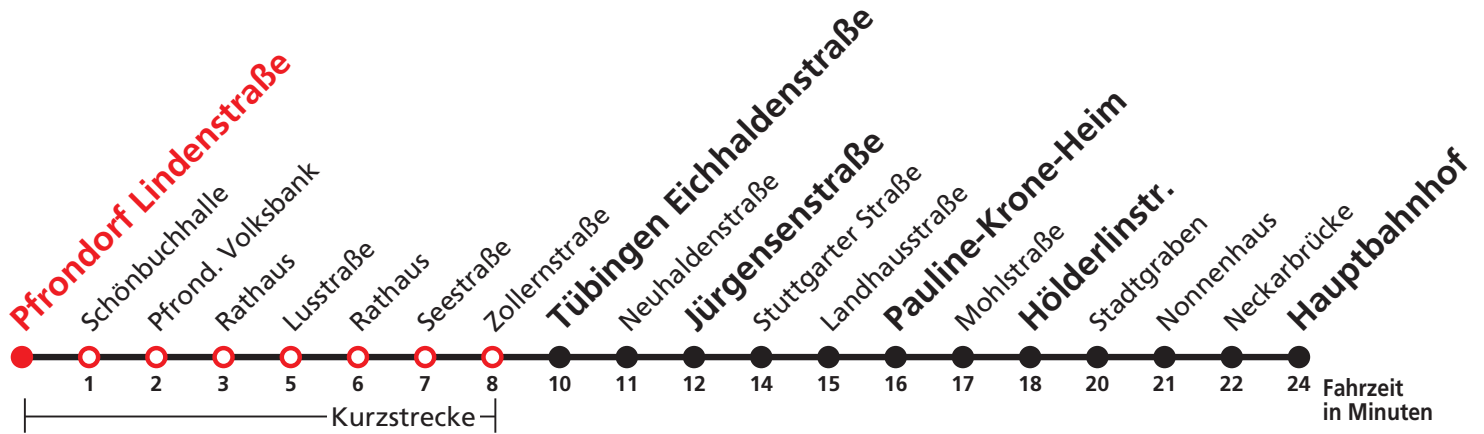

7

Pfrondorf Lindenstraße → Eichhaldenstraße →
 Jürgensenstraße → Pauline-Krone-Heim → Hölderlinstr. →
 Tübingen Hauptbahnhof

Stadtwerke Tübingen GmbH, Eisenhutstraße 6, 72072 Tübingen, Tel. 07071/157-157, E-Mail: tuebus@swtue.de