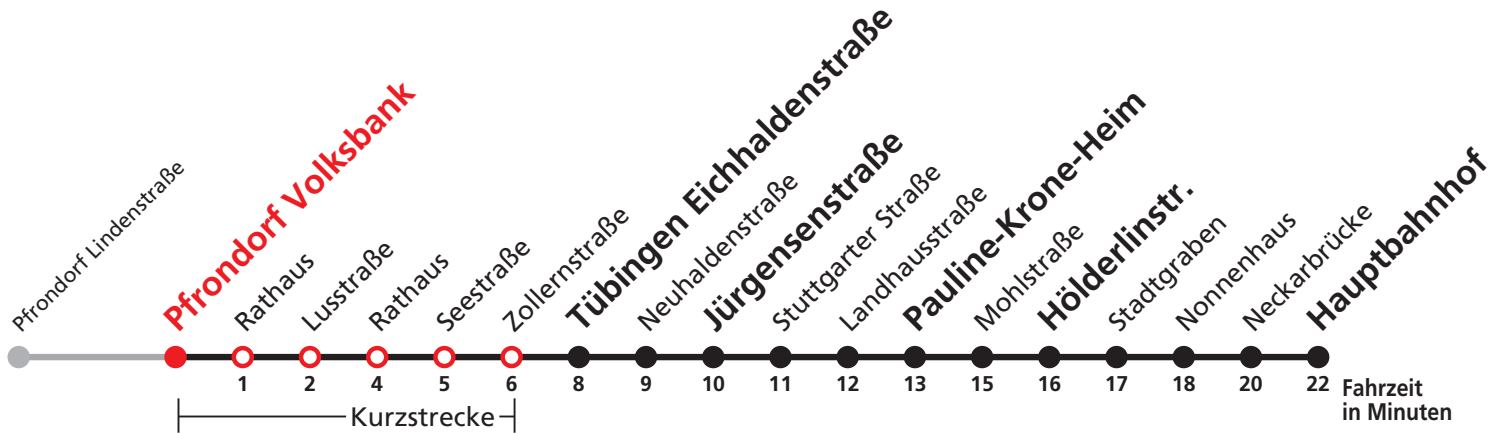

7

Pfrondorf Volksbank → Eichhaldenstraße →
Jürgensenstraße → Pauline-Krone-Heim → Hölderlinstr. →
Tübingen Hauptbahnhof

Stadtwerke Tübingen GmbH, Eisenhutstraße 6, 72072 Tübingen, Tel. 07071/157-157, E-Mail: tuebus@swtue.de

Gültig ab 09.12.2018

Uhr	Mo - Fr (Normal)				Mo - Fr (Ferien)		Samstag			Uhr
5	42	57			57					5
6	19	34	49		27	57				6
7	04	19	34	49	27	57				7
8	04	19	34	49	27	57	30			8
9	04	19	34	49	27	57	00	28	58	9
10	04	19	34	49	27	57	28	58		10
11	04	19	34	49	27	57	28	58		11
12	04	19	34	49	27	57	28	58		12
13	04	19	34	49	27	57	28	58		13
14	04	19	34	49	27	57	28	58		14
15	04	19	34	49	27	57	28	58		15
16	04	19	34	49	27	57	28	58		16
17	04	19	34	49	27	57	28	58		17
18	04	19	34	49	27	57	28^{A18}	58^{A18}		18
19	04	19	34	49	27		28^{A18}			19

A18 nicht 24.12.

Im Abendverkehr sowie an Sonn- und Feiertagen fährt die Linie 1 ab/bis Pfrondorf.

Ferienfahrplan gültig in den Ferien vom 27.12.18 bis 04.01.19 und vom 29.07.19 bis 06.09.19.

Sie können sich diesen Aushangfahrplan auch unter www.naldo.de -> Fahrplan in der "Elektronische Fahrplanauskunft EFA" selbst ausdrucken.
Fahrplanauskunft Baden-Württemberg: Tel: 01805-779966
(rund um die Uhr für nur 14 Cent/Minute aus dem deutschen Festnetz, höchstens 42 Cent/Minute aus Mobilnetzen).