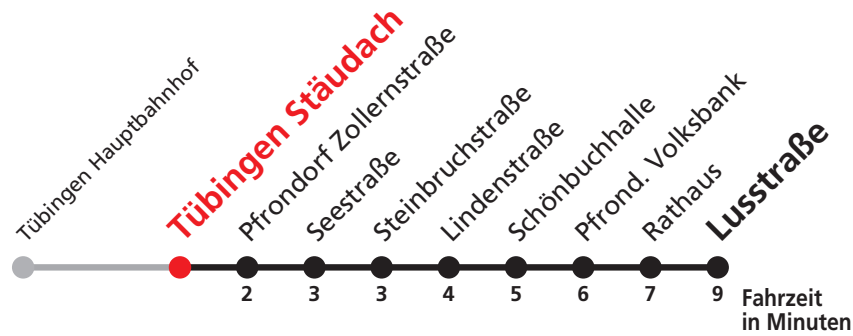

7

Tübingen Stäudach → Pfrondorf Lusstraße

Stadtwerke Tübingen GmbH, Eisenhutstraße 6, 72072 Tübingen, Tel. 07071/157-157, E-Mail: tuebus@swtue.de

Gültig ab 09.12.2018

Uhr	Mo - Fr (Normal)				Mo - Fr (Ferien)		Samstag		Uhr
5	50				50				5
6	12	27	42	57	20	50			6
7	12	27	42	57	20	50			7
8	12	27	42	57	20	50			8
9	12	27	42	57	20	50	20	50	9
10	12	27	42	57	20	50	20	50	10
11	12	27	42	57	20	50	20	50	11
12	12	27	42	57	20	50	20	50	12
13	12	27	42	57	20	50	20	50	13
14	12	27	42	57	20	50	20	50	14
15	12	27	42	57	20	50	20	50	15
16	12	27	42	57	20	50	20	50	16
17	12	27	42	57	20	50	20	50	17
18	12	27	42	57	20	50	20^{A18}	50^{A18}	18
19	12	27	42	57	20	50	20^{A18}	50^{A18}	19
20	12					20			20

A18 nicht 24.12.

Im Abendverkehr sowie an Sonn- und Feiertagen fährt die Linie 1 ab/bis Pfrondorf.

Ferienfahrplan gültig in den Ferien vom 27.12.18 bis 04.01.19 und vom 29.07.19 bis 06.09.19.

Sie können sich diesen Aushangfahrplan auch unter www.naldo.de -> Fahrplan in der "Elektronische Fahrplanauskunft EFA" selbst ausdrucken.
Fahrplanauskunft Baden-Württemberg: Tel: 01805-779966
(rund um die Uhr für nur 14 Cent/Minute aus dem deutschen Festnetz, höchstens 42 Cent/Minute aus Mobilnetzen).