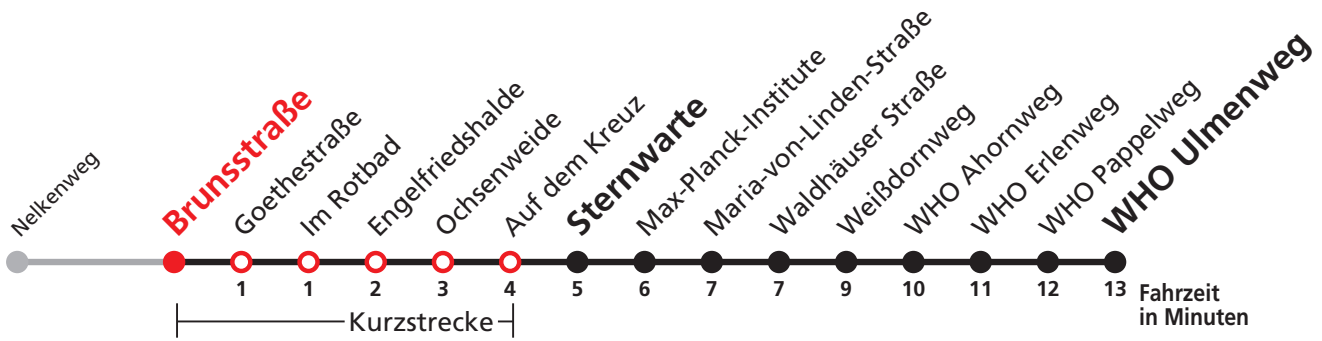

3

Brunnsstraße → Sternwarte → WHO Ulmenweg

Stadtwerke Tübingen GmbH, Eisenhutstraße 6, 72072 Tübingen, Tel. 07071/157-157, E-Mail: tuebus@swtue.de

Gültig ab 09.12.2018

Uhr	Mo - Fr (Normal)				Mo - Fr (Ferien)		Samstag		Sonn-/Feiertag		Uhr
5	42				42						5
6	09	24	39	54	09	39					6
7	09	24	39	54	09	39	39				7
8	09	24	39	54	09	39	39				8
9	09	24	39	54	09	39	09	39	43		9
10	09	24	39	54	09	39	09	39	43		10
11	09	24	39	54	09	39	09	39	43		11
12	09	24	39	54	09	39	09	39	43		12
13	09	24	39	54	09	39	09	39	43		13
14	09	24	39	54	09	39	09	39	13	43	14
15	09	24	39	54	09	39	09	39	13	43	15
16	09	24	39	54	09	39	09	39	13	43	16
17	09	24	39	54	09	39	09	39	13	43	17
18	09	24	39	54	09	39	09	43^{A18}	13	43	18
19	09	24	39	54	09	39	13^{A18}	43^{A18}	13	43	19
20	09	24	39		09	39	13^{A18}	43^{A18}	13	43	20
21	13	43			13	43	13^{A18}	43^{A26}	13	43	21
22	13	43			13	43	13^{A26}	43^{A26}	13	43	22
23	13	43			13	43	13^{A26}	43^{A26}	13	43	23

A18 nicht 24.12.

A26 nicht 24. und 31.12.

Sie können sich diesen Aushangfahrplan auch unter www.naldo.de -> Fahrplan in der "Elektronische Fahrplanauskunft EFA" selbst ausdrucken.
Fahrplanauskunft Baden-Württemberg: Tel: 01805-779966
(rund um die Uhr für nur 14 Cent/Minute aus dem deutschen Festnetz, höchstens 42 Cent/Minute aus Mobilnetzen).