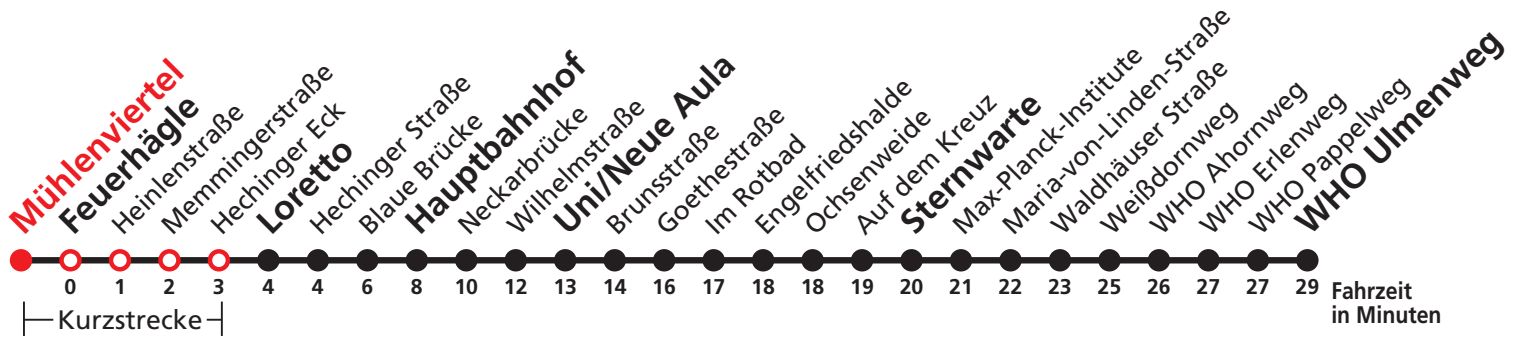

3

Mühlenviertel → Feuerhägle → Loretto → Hauptbahnhof → Uni/Neue Aula → Sternwarte → WHO Ulmenweg

Stadtwerke Tübingen GmbH, Eisenhutstraße 6, 72072 Tübingen, Tel. 07071/157-157, E-Mail: tuebus@swtue.de

Gültig ab 09.12.2018

Uhr	Mo - Fr (Normal)	Mo - Fr (Ferien)	Samstag	Sonn-/Feiertag	Uhr
9				29	9
10				29	10
11				29	11
12				29	12
13				29 59	13
14				29 59	14
15				29 59	15
16				29 59	16
17				29 59	17
18			29^{A18} 59^{A18}	29 59	18
19			29^{A18} 59^{A18}	29 59	19
20			29^{A18} 59^{A18}	29 59	20
21			29^{A26} 59^{A26}	29 59	21
22			29^{A26}	29	22
23			29^{A26}	29	23

A18 nicht 24.12.

A26 nicht 24. und 31.12.

Sie können sich diesen Aushangfahrplan auch unter www.naldo.de -> Fahrplan in der "Elektronische Fahrplanauskunft EFA" selbst ausdrucken.
Fahrplanauskunft Baden-Württemberg: Tel: 01805-779966
(rund um die Uhr für nur 14 Cent/Minute aus dem deutschen Festnetz, höchstens 42 Cent/Minute aus Mobilnetzen).