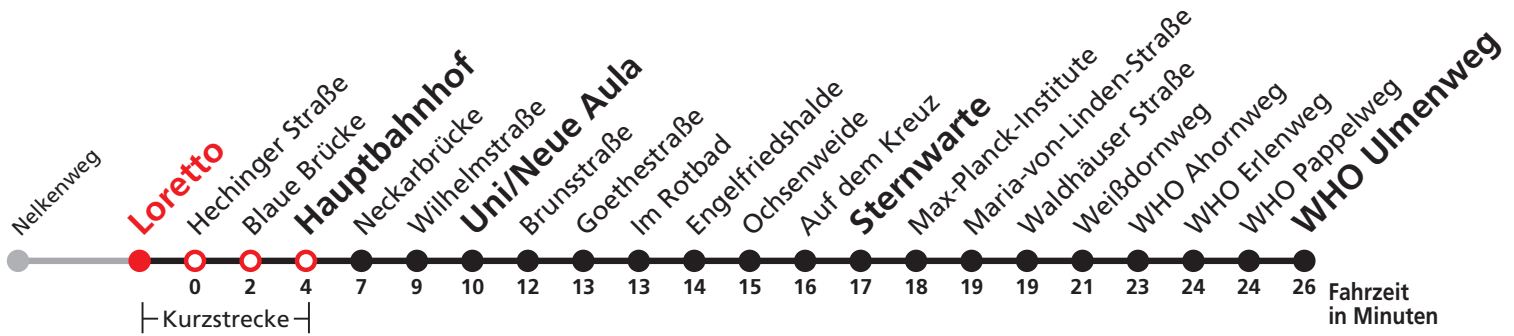

# 3

Loretto → Hauptbahnhof → Uni/Neue Aula → Sternwarte → WHO Ulmenweg

Stadtwerke Tübingen GmbH, Eisenhutstraße 6, 72072 Tübingen, Tel. 07071/157-157, E-Mail: tuebus@swtue.de

Gültig ab 09.12.2018

Uhr	Mo - Fr (Normal)	Mo - Fr (Ferien)	Samstag	Sonn-/Feiertag	Uhr
6	26 56	26 56			6
7	26 56	26 56			7
8	26 56	26 56	26 56		8
9	26 56	26 56	26 56	33	9
10	26 56	26 56	26 56	33	10
11	26 56	26 56	26 56	33	11
12	26 56	26 56	26 56	33	12
13	26 56	26 56	26 56	33	13
14	26 56	26 56	26 56	03 33	14
15	26 55 <sup>A</sup> <sub>S</sub> 56	26 56	26 56	03 33	15
16	26 56	26 56	26 56	03 33	16
17	26 56	26 56	26 56	03 33	17
18	26 56	26 56	33 <sup>A18</sup>	03 33	18
19	26 56	26 56	03 <sup>A18</sup> 33 <sup>A18</sup>	03 33	19
20	26	26	03 <sup>A18</sup> 33 <sup>A18</sup>	03 33	20
21			03 <sup>A18</sup> 33 <sup>A26</sup>	03 33	21
22			03 <sup>A26</sup> 33 <sup>A26</sup>	03 33	22
23			33 <sup>A26</sup>	33	23