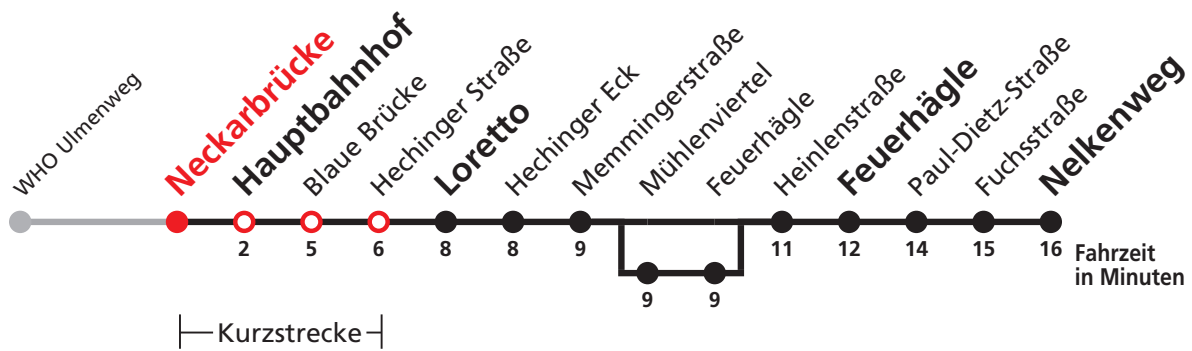

3

Neckarbrücke → Hauptbahnhof → Loretto → Feuerhägle → Nelkenweg

Stadtwerke Tübingen GmbH, Eisenhutstraße 6, 72072 Tübingen, Tel. 07071/157-157, E-Mail: tuebus@swtue.de

Gültig ab 09.12.2018

Uhr	Mo - Fr (Normal)	Mo - Fr (Ferien)	Samstag	Sonn-/Feiertag	Uhr
5	58	58			5
6	13^A 28 43^A 58	28 58			6
7	13^A 28 43^A 58	28 58	27^A		7
8	13^A 28 43^A 58	28 58	27^A 57		8
9	13^A 28 43^A 58	28 58	27 57	19^B_C	9
10	13^A 28 43^A 58	28 58	27 57	19^B_C	10
11	13^A 28 43^A 58	28 58	27 57	19^B_C	11
12	13^A 28 43^A 58	28 58	27 57	19^B_C	12
13	13^A 30 43^A 58	28 58	27 57	19^B_C 49^B_C	13
14	13^A 28 43^A 58	28 58	27 57	19^B_C 49^B_C	14
15	13^A 28 43^A 58	28 58	27 57	19^B_C 49^B_C	15
16	13^A 28 43^A 58	28 58	27 57	19^B_C 49^B_C	16
17	13^A 28 43^A 59	28 58	27 57	19^B_C 49^B_C	17
18	13^A 28 43^A 58	28 58	27^{A18} 49^{BC}_{A18}	19^B_C 49^B_C	18
19	13^A 28 43^A 58	28 58	19^{BC}_{A18} 49^{BC}_{A18}	19^B_C 49^B_C	19
20	13^A 28^A 49^A	28^A 49^A	19^{BC}_{A18} 49^{BC}_{A18}	19^B_C 49^B_C	20
21	19^A 49^A	19^A 49^A	19^{BC}_{A26} 49^{BC}_{A26}	19^B_C 49^B_C	21
22	19^A	19^A	19^{BC}_{A26}	19^B_C	22
23	19^A	19^A	19^{BC}_{A26}	19^B_C	23

A bis Hauptbahnhof   B bis Heinenstraße   C bedient von Mühlenviertel bis Feuerhägle   A18 nicht 24.12.   A26 nicht 24. und 31.12.

Sie können sich diesen Aushangfahrplan auch unter www.naldo.de -> Fahrplan in der "Elektronische Fahrplanauskunft EFA" selbst ausdrucken.
Fahrplanauskunft Baden-Württemberg: Tel: 01805-779966
(rund um die Uhr für nur 14 Cent/Minute aus dem deutschen Festnetz, höchstens 42 Cent/Minute aus Mobilnetzen).