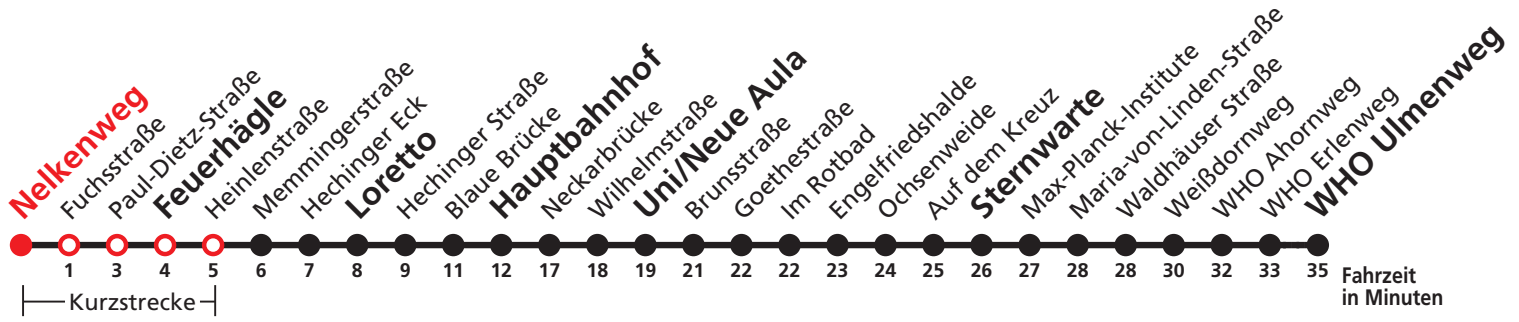

# 3

Nelkenweg → Feuerhägle → Loretto → Hauptbahnhof →  
Uni/Neue Aula → Sternwarte → WHO Ulmenweg

Stadtwerke Tübingen GmbH, Eisenhutstraße 6, 72072 Tübingen, Tel. 07071/157-157, E-Mail: tuebus@swtue.de

Gültig ab 09.12.2018