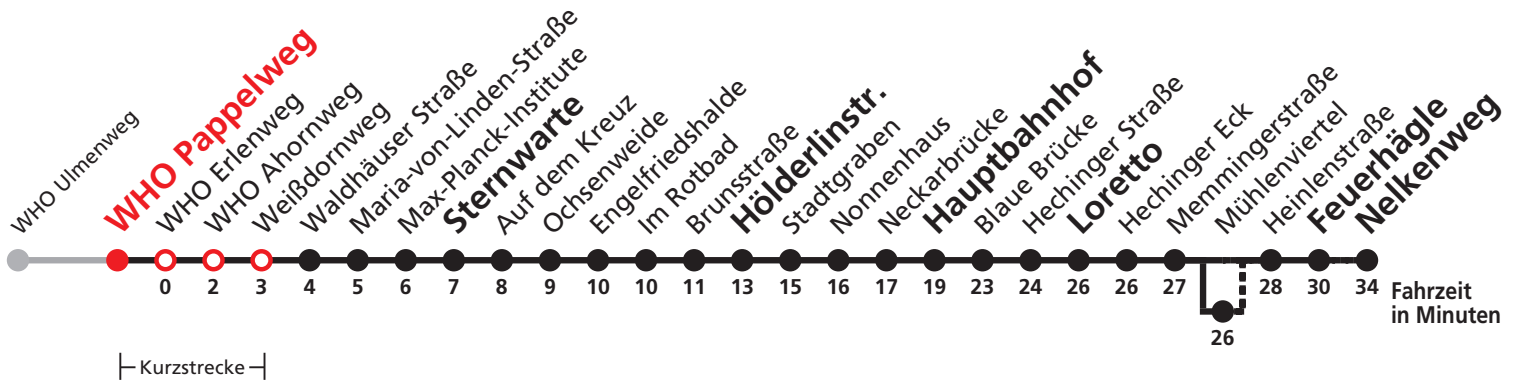

3

WHO Pappelweg → Sternwarte → Hölderlinstr. →
Hauptbahnhof → Loretto → Feuerhägle → Nelkenweg

Stadtwerke Tübingen GmbH, Eisenhutstraße 6, 72072 Tübingen, Tel. 07071/157-157, E-Mail: tuebus@swtue.de

Gültig ab 09.12.2018

Uhr	Mo - Fr (Normal)				Mo - Fr (Ferien)		Samstag		Sonn-/Feiertag		Uhr
5	40	55^A			40						5
6	10	25^A	40	55^A	10	40					6
7	10	25^A	40	55^A	10	40	11^A				7
8	10	25^A	40	55^A	10	40	11^A 41				8
9	10	25^A	40	55^A	10	40	11 41		02^B_C		9
10	10	25^A	40	55^A	10	40	11 41		02^B_C		10
11	10	25^A	40	55^A	10	40	11 41		02^B_C		11
12	10	25^A	40	55^A	10	40	11 41		02^B_C		12
13	14	25^A	40	55^A	10	40	11 41		02^B_{C 32^B_C}		13
14	10	25^A	40	55^A	10	40	11 41		02^B_{C 32^B_C}		14
15	10	25^A	40	55^A	10	40	11 41		02^B_{C 32^B_C}		15
16	10	25^A	40	55^A	10	40	11 41		02^B_{C 32^B_C}		16
17	10	25^A	41	55^A	10	40	11 41		02^B_{C 32^B_C}		17
18	10	25^A	40	55^A	10	40	11^{A18} 32^{BC}_{A18}		02^B_{C 32^B_C}		18
19	10	25^A	40	55^A	10	40	02^{BC}_{A18 32^{BC}_{A18}}		02^B_{C 32^B_C}		19
20	10^A	32^A			10^A	32^A	02^{BC}_{A18 32^{BC}_{A18}}		02^B_{C 32^B_C}		20
21	02^A	32^A			02^A	32^A	02^{BC}_{A26 32^{BC}_{A26}}		02^B_{C 32^B_C}		21
22	02^A				02^A		02^{BC}_{A26}		02^B_C		22
23	02^A				02^A		02^{BC}_{A26}		02^B_C		23

A bis Hauptbahnhof

B bis Heinenstraße

C bedient Mühlenviertel

A18 nicht 24.12.

A26 nicht 24. und 31.12.

Sie können sich diesen Aushangfahrplan auch unter www.naldo.de -> Fahrplan in der "Elektronische Fahrplanauskunft EFA" selbst ausdrucken.
Fahrplanauskunft Baden-Württemberg: Tel: 01805-779966
(rund um die Uhr für nur 14 Cent/Minute aus dem deutschen Festnetz, höchstens 42 Cent/Minute aus Mobilnetzen).