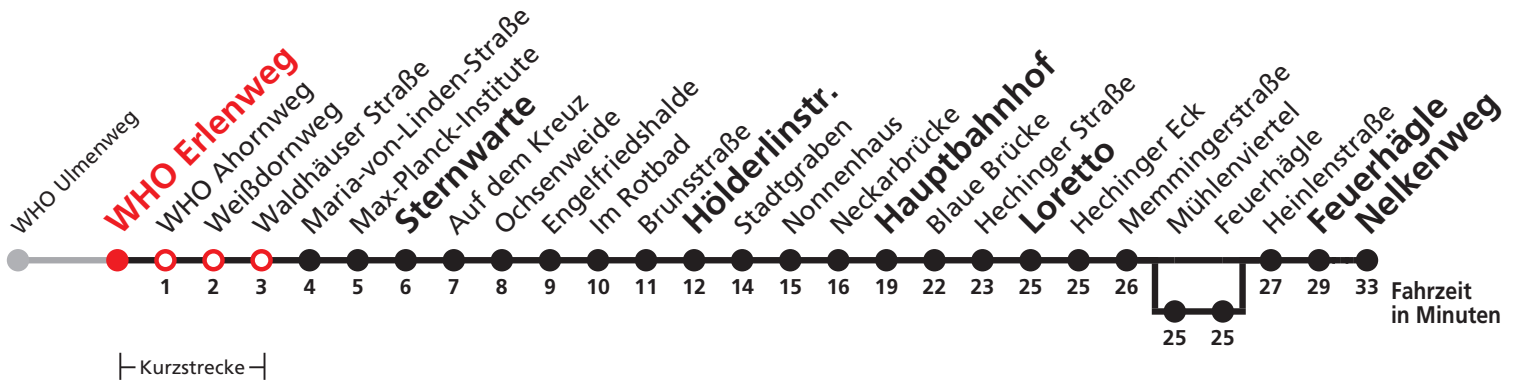

3

WHO Erlenweg → Sternwarte → Hölderlinstr. →
Hauptbahnhof → Loretto → Feuerhägle → Nelkenweg

Stadtwerke Tübingen GmbH, Eisenhutstraße 6, 72072 Tübingen, Tel. 07071/157-157, E-Mail: tuebus@swtue.de

Gültig ab 09.12.2018

Uhr	Mo - Fr (Normal)				Mo - Fr (Ferien)		Samstag		Sonn-/Feiertag		Uhr
5	41	56^A			41						5
6	11	26^A	41	56^A	11	41					6
7	11	26^A	41	56^A	11	41	12^A				7
8	11	26^A	41	56^A	11	41	12^A 42				8
9	11	26^A	41	56^A	11	41	12 42		03^B_C		9
10	11	26^A	41	56^A	11	41	12 42		03^B_C		10
11	11	26^A	41	56^A	11	41	12 42		03^B_C		11
12	11	26^A	41	56^A	11	41	12 42		03^B_C		12
13	15	26^A	41	56^A	11	41	12 42		03^B_C 33^B_C		13
14	11	26^A	41	56^A	11	41	12 42		03^B_C 33^B_C		14
15	11	26^A	41	56^A	11	41	12 42		03^B_C 33^B_C		15
16	11	26^A	41	56^A	11	41	12 42		03^B_C 33^B_C		16
17	11	26^A	41	56^A	11	41	12 42		03^B_C 33^B_C		17
18	11	26^A	41	56^A	11	41	12^{A18} 33^{BC}_{A18}		03^B_C 33^B_C		18
19	11	26^A	41	56^A	11	41	03^{BC}_{A18} 33^{BC}_{A18}		03^B_C 33^B_C		19
20	11^A	33^A			11^A	33^A	03^{BC}_{A18} 33^{BC}_{A18}		03^B_C 33^B_C		20
21	03^A	33^A			03^A	33^A	03^{BC}_{A26} 33^{BC}_{A26}		03^B_C 33^B_C		21
22	03^A				03^A		03^{BC}_{A26}		03^B_C		22
23	03^A				03^A		03^{BC}_{A26}		03^B_C		23

A bis Hauptbahnhof

B bis Heinlenstraße

C bedient von Mühlenviertel bis Feuerhägle

A18 nicht 24.12.

A26 nicht 24. und 31.12.

Sie können sich diesen Aushangfahrplan auch unter www.naldo.de -> Fahrplan in der "Elektronische Fahrplanauskunft EFA" selbst ausdrucken.
Fahrplanauskunft Baden-Württemberg: Tel: 01805-779966
(rund um die Uhr für nur 14 Cent/Minute aus dem deutschen Festnetz, höchstens 42 Cent/Minute aus Mobilnetzen).