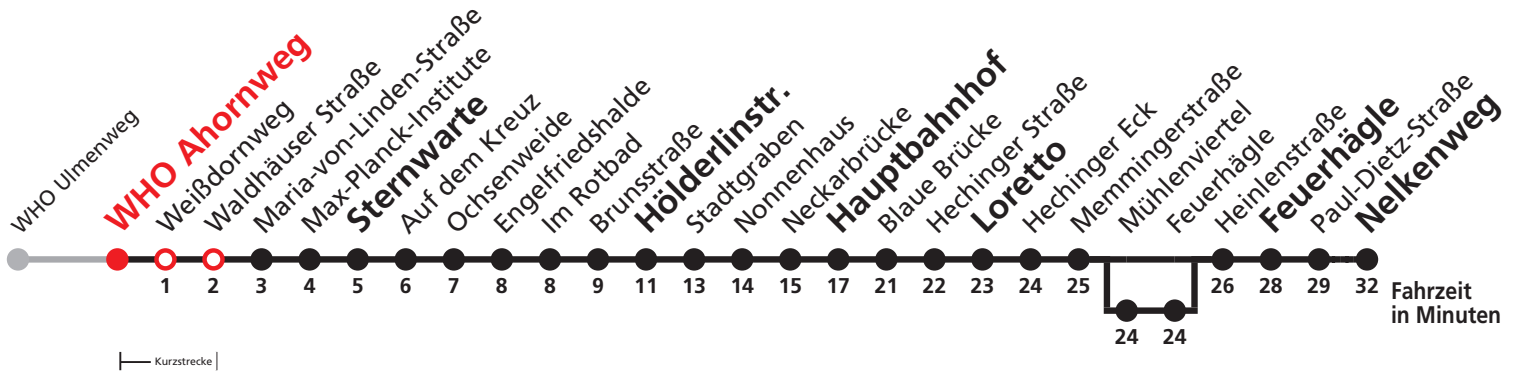

3

WHO Ahornweg → Sternwarte → Hölderlinstr. →
Hauptbahnhof → Loretto → Feuerhägle → Nelkenweg

Stadtwerke Tübingen GmbH, Eisenhutstraße 6, 72072 Tübingen, Tel. 07071/157-157, E-Mail: tuebus@swtue.de

Gültig ab 09.12.2018

Uhr	Mo - Fr (Normal)				Mo - Fr (Ferien)		Samstag		Sonn-/Feiertag		Uhr
5	43	58^A			43						5
6	13	28^A	43	58^A	13	43					6
7	13	28^A	43	58^A	13	43	13^A				7
8	13	28^A	43	58^A	13	43	13^A 43				8
9	13	28^A	43	58^A	13	43	13	43	05^B_C		9
10	13	28^A	43	58^A	13	43	13	43	05^B_C		10
11	13	28^A	43	58^A	13	43	13	43	05^B_C		11
12	13	28^A	43	58^A	13	43	13	43	05^B_C		12
13	16	28^A	43	58^A	13	43	13	43	05^B_C	35^B_C	13
14	13	28^A	43	58^A	13	43	13	43	05^B_C	35^B_C	14
15	13	28^A	43	58^A	13	43	13	43	05^B_C	35^B_C	15
16	13	28^A	43	58^A	13	43	13	43	05^B_C	35^B_C	16
17	13	28^A	43	58^A	13	43	13	43	05^B_C	35^B_C	17
18	13	28^A	43	58^A	13	43	13^{A18}	35^{BC}_{A18}	05^B_C	35^B_C	18
19	13	28^A	43	58^A	13	43	05^{BC}_{A18}	35^{BC}_{A18}	05^B_C	35^B_C	19
20	13^A	35^A			13^A	35^A	05^{BC}_{A18}	35^{BC}_{A18}	05^B_C	35^B_C	20
21	05^A	35^A			05^A	35^A	05^{BC}_{A26}	35^{BC}_{A26}	05^B_C	35^B_C	21
22	05^A				05^A		05^{BC}_{A26}		05^B_C		22
23	05^A				05^A		05^{BC}_{A26}		05^B_C		23

A bis Hauptbahnhof

B bis Heinlenstraße

C bedient von Mühlenviertel bis Feuerhägle

A18 nicht 24.12.

A26 nicht 24. und 31.12.

Sie können sich diesen Aushangfahrplan auch unter www.naldo.de -> Fahrplan in der "Elektronische Fahrplanauskunft EFA" selbst ausdrucken.
Fahrplanauskunft Baden-Württemberg: Tel: 01805-779966
(rund um die Uhr für nur 14 Cent/Minute aus dem deutschen Festnetz, höchstens 42 Cent/Minute aus Mobilnetzen).