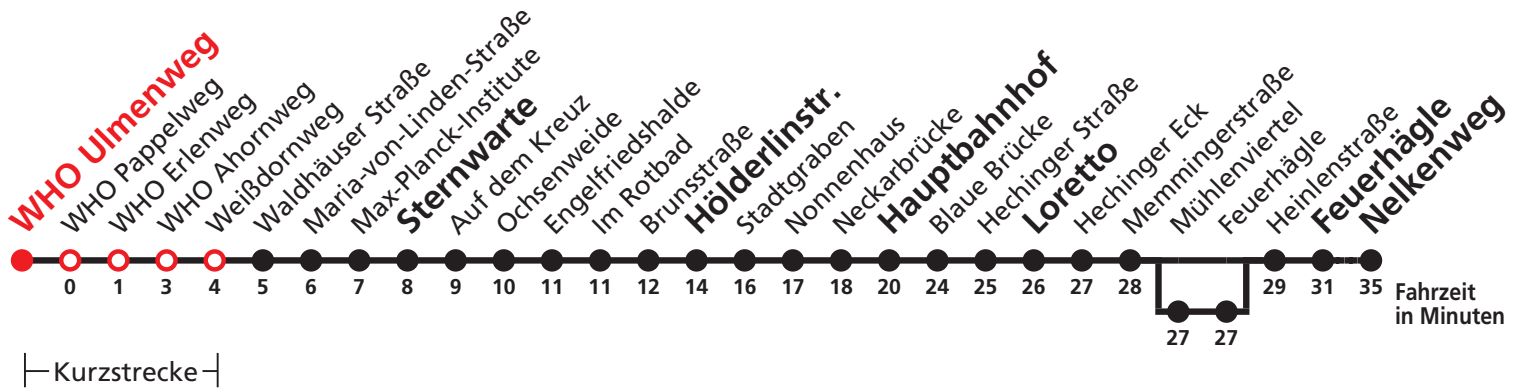

# 3

**WHO Ulmenweg** → Sternwarte → Hölderlinstr. →  
Hauptbahnhof → Loretto → Feuerhägle → **Nelkenweg**

Stadtwerke Tübingen GmbH, Eisenhutstraße 6, 72072 Tübingen, Tel. 07071/157-157, E-Mail: tuebus@swtue.de