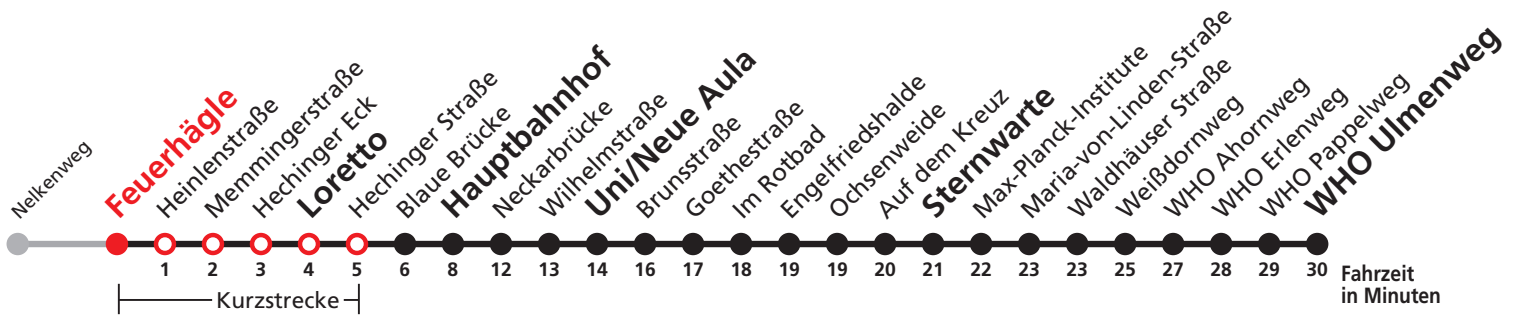

# 3

Feuerhägle → Loretto → Hauptbahnhof →  
Uni/Neue Aula → Sternwarte → WHO Ulmenweg

Stadtwerke Tübingen GmbH, Eisenhutstraße 6, 72072 Tübingen, Tel. 07071/157-157, E-Mail: tuebus@swtue.de

Gültig ab 09.12.2018