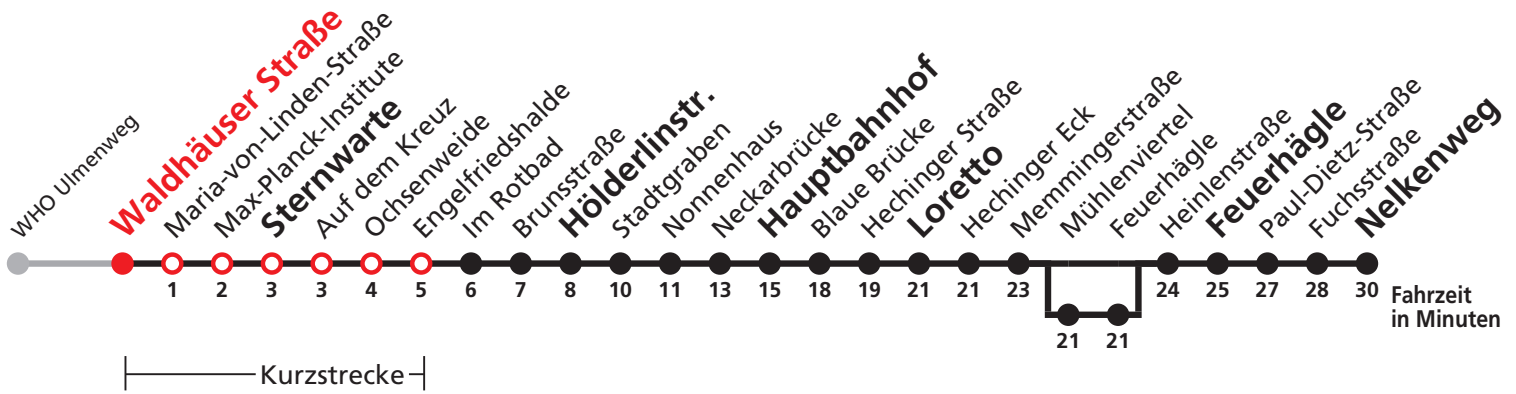

3

Waldhäuser Straße → Sternwarte → Hölderlinstr. →
Hauptbahnhof → Loretto → Feuerhägle → Nelkenweg

Stadtwerke Tübingen GmbH, Eisenhutstraße 6, 72072 Tübingen, Tel. 07071/157-157, E-Mail: tuebus@swtue.de

Gültig ab 09.12.2018

Uhr	Mo - Fr (Normal)				Mo - Fr (Ferien)		Samstag		Sonn-/Feiertag		Uhr
5	45				45						5
6	00^A	15	30^A	45	15	45					6
7	00^A	15	30^A	45	15	45		15^A			7
8	00^A	15	30^A	45	15	45	15^A	45			8
9	00^A	15	30^A	45	15	45	15	45	07^B_C		9
10	00^A	15	30^A	45	15	45	15	45	07^B_C		10
11	00^A	15	30^A	45	15	45	15	45	07^B_C		11
12	00^A	15	30^A	45	15	45	15	45	07^B_C		12
13	00^A	18	30^A	45	15	45	15	45	07^B_C	37^B_C	13
14	00^A	15	30^A	45	15	45	15	45	07^B_C	37^B_C	14
15	00^A	15	30^A	45	15	45	15	45	07^B_C	37^B_C	15
16	00^A	15	30^A	45	15	45	15	45	07^B_C	37^B_C	16
17	00^A	15	30^A	45	15	45	15	45	07^B_C	37^B_C	17
18	00^A	15	30^A	45	15	45	15^{A18}	37^{BC}_{A18}	07^B_C	37^B_C	18
19	00^A	15	30^A	45	15	45	07^{BC}_{A18}	37^{BC}_{A18}	07^B_C	37^B_C	19
20	00^A	15^A	37^A		15^A	37^A	07^{BC}_{A18}	37^{BC}_{A18}	07^B_C	37^B_C	20
21	07^A	37^A			07^A	37^A	07^{BC}_{A26}	37^{BC}_{A26}	07^B_C	37^B_C	21
22	07^A				07^A		07^{BC}_{A26}		07^B_C		22
23	07^A				07^A		07^{BC}_{A26}		07^B_C		23

A bis Hauptbahnhof

B bis Heinenstraße

C bedient von Mühlenviertel bis Feuerhägle

A18 nicht 24.12.

A26 nicht 24. und 31.12.

Sie können sich diesen Aushangfahrplan auch unter www.naldo.de -> Fahrplan in der "Elektronische Fahrplanauskunft EFA" selbst ausdrucken.
Fahrplanauskunft Baden-Württemberg: Tel: 01805-779966
(rund um die Uhr für nur 14 Cent/Minute aus dem deutschen Festnetz, höchstens 42 Cent/Minute aus Mobilnetzen).