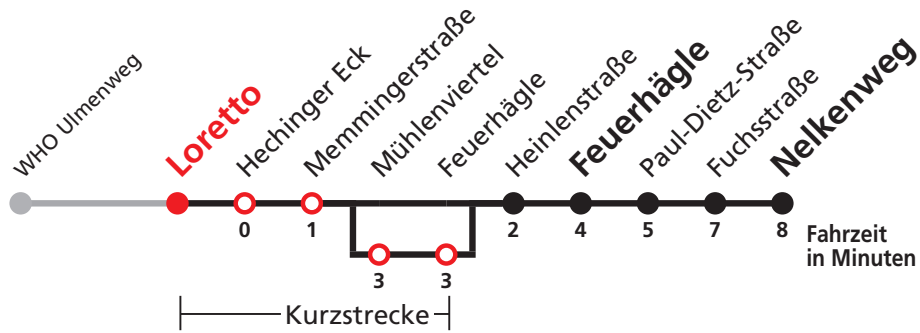

3

Loretto → Feuerhägle → Nelkenweg

Stadtwerke Tübingen GmbH, Eisenhutstraße 6, 72072 Tübingen, Tel. 07071/157-157, E-Mail: tuebus@swtue.de

Gültig ab 09.12.2018

Uhr	Mo - Fr (Normal)	Mo - Fr (Ferien)	Samstag	Sonn-/Feiertag	Uhr
6	07 37	07 37			6
7	07 37	07 37			7
8	07 37	07 37			8
9	07 37	07 37	06 36	25^A_B	9
10	07 37	07 37	06 36	25^A_B	10
11	07 37	07 37	06 36	25^A_B	11
12	07 37	07 37	06 36	25^A_B	12
13	07 39	07 37	06 36	25^A_B 55^A_B	13
14	07 37	07 37	06 36	25^A_B 55^A_B	14
15	07 37	07 37	06 36	25^A_B 55^A_B	15
16	07 37	07 37	06 36	25^A_B 55^A_B	16
17	07 37	07 37	06 36	25^A_B 55^A_B	17
18	07 37	07 37	06 36^{A18} 55^{AB}_{A18}	25^A_B 55^A_B	18
19	07 37	07 37	25^{AB}_{A18} 55^{AB}_{A18}	25^A_B 55^A_B	19
20	07	07	25^{AB}_{A18} 55^{AB}_{A18}	25^A_B 55^A_B	20
21			25^{AB}_{A26} 55^{AB}_{A26}	25^A_B 55^A_B	21
22			25^{AB}_{A26}	25^A_B	22
23			25^{AB}_{A26}	25^A_B	23

A bis Heinlenstraße

B bedient von Mühlenviertel bis Feuerhägle

A18 nicht 24.12.

A26 nicht 24. und 31.12.

Sie können sich diesen Aushangfahrplan auch unter www.naldo.de -> Fahrplan in der "Elektronische Fahrplanauskunft EFA" selbst ausdrucken.
Fahrplanauskunft Baden-Württemberg: Tel: 01805-779966
(rund um die Uhr für nur 14 Cent/Minute aus dem deutschen Festnetz, höchstens 42 Cent/Minute aus Mobilnetzen).