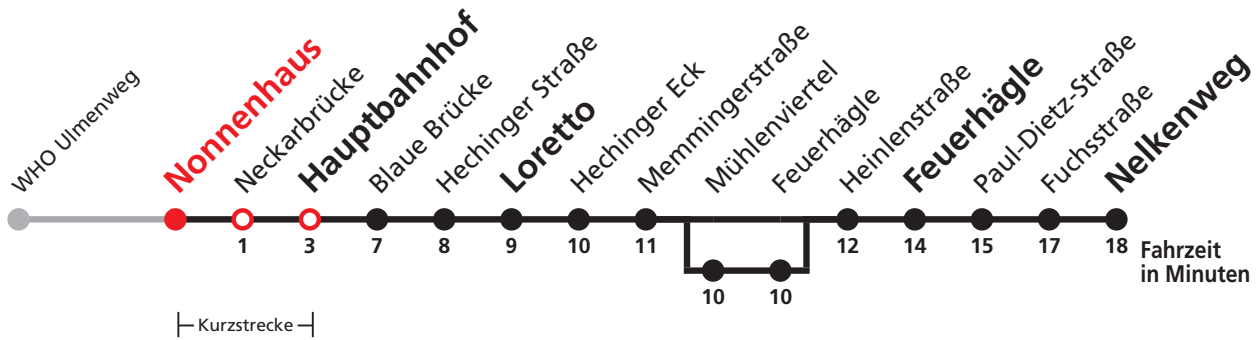

3

Nonnenhaus → Hauptbahnhof → Loretto → Feuerhägle → Nelkenweg

Stadtwerke Tübingen GmbH, Eisenhutstraße 6, 72072 Tübingen, Tel. 07071/157-157, E-Mail: tuebus@swtue.de

Gültig ab 09.12.2018

Uhr	Mo - Fr (Normal)	Mo - Fr (Ferien)	Samstag	Sonn-/Feiertag	Uhr
5	57	57			5
6	12^A 27 42^A 57	27 57			6
7	12^A 27 42^A 57	27 57	27^A		7
8	12^A 27 42^A 57	27 57	27^A 57		8
9	12^A 27 42^A 57	27 57	27 57	18^B_C	9
10	12^A 27 42^A 57	27 57	27 57	18^B_C	10
11	12^A 27 42^A 57	27 57	27 57	18^B_C	11
12	12^A 27 42^A 57	27 57	27 57	18^B_C	12
13	12^A 30 42^A 57	27 57	27 57	18^B_C 48^B_C	13
14	12^A 27 42^A 57	27 57	27 57	18^B_C 48^B_C	14
15	12^A 27 42^A 57	27 57	27 57	18^B_C 48^B_C	15
16	12^A 27 42^A 57	27 57	27 57	18^B_C 48^B_C	16
17	12^A 27 42^A 57	27 57	27 57	18^B_C 48^B_C	17
18	12^A 27 42^A 57	27 57	27^{A18} 48^{BC}_{A18}	18^B_C 48^B_C	18
19	12^A 27 42^A 57	27 57	18^{BC}_{A18} 48^{BC}_{A18}	18^B_C 48^B_C	19
20	12^A 27^A 48^A	27^A 48^A	18^{BC}_{A18} 48^{BC}_{A18}	18^B_C 48^B_C	20
21	18^A 48^A	18^A 48^A	18^{BC}_{A26} 48^{BC}_{A26}	18^B_C 48^B_C	21
22	18^A	18^A	18^{BC}_{A26}	18^B_C	22
23	18^A	18^A	18^{BC}_{A26}	18^B_C	23

A bis Hauptbahnhof   B bis Heinenstraße   C bedient von Mühlenviertel bis Feuerhägle   A18 nicht 24.12.   A26 nicht 24. und 31.12.

Sie können sich diesen Aushangfahrplan auch unter www.naldo.de -> Fahrplan in der "Elektronische Fahrplanauskunft EFA" selbst ausdrucken.
Fahrplanauskunft Baden-Württemberg: Tel: 01805-779966
(rund um die Uhr für nur 14 Cent/Minute aus dem deutschen Festnetz, höchstens 42 Cent/Minute aus Mobilnetzen).