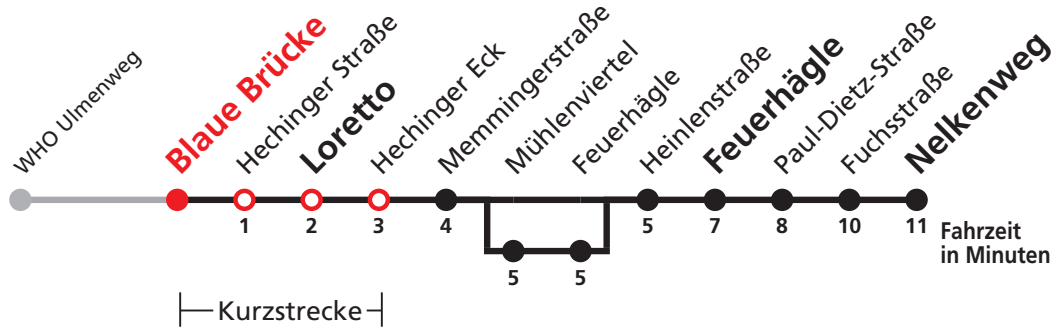

3

Blaue Brücke → Loretto → Feuerhägle → Nelkenweg

Stadtwerke Tübingen GmbH, Eisenhutstraße 6, 72072 Tübingen, Tel. 07071/157-157, E-Mail: tuebus@swtue.de

Gültig ab 09.12.2018

Uhr	Mo - Fr (Normal)	Mo - Fr (Ferien)	Samstag	Sonn-/Feiertag	Uhr
6	04 34	04 34			6
7	04 34	04 34			7
8	04 34	04 34			8
9	04 34	04 34	03 33	23^A_B	9
10	04 34	04 34	03 33	23^A_B	10
11	04 34	04 34	03 33	23^A_B	11
12	04 34	04 34	03 33	23^A_B	12
13	04 36	04 34	03 33	23^A_B 53^A_B	13
14	04 34	04 34	03 33	23^A_B 53^A_B	14
15	04 34	04 34	03 33	23^A_B 53^A_B	15
16	04 34	04 34	03 33	23^A_B 53^A_B	16
17	04 34	04 34	03 33	23^A_B 53^A_B	17
18	04 34	04 34	03 33^{A18} 53^{AB}_{A18}	23^A_B 53^A_B	18
19	04 34	04 34	23^{AB}_{A18} 53^{AB}_{A18}	23^A_B 53^A_B	19
20	04		23^{AB}_{A18} 53^{AB}_{A18}	23^A_B 53^A_B	20
21			23^{AB}_{A26} 53^{AB}_{A26}	23^A_B 53^A_B	21
22			23^{AB}_{A26}	23^A_B	22
23			23^{AB}_{A26}	23^A_B	23

A bis Heinenstraße

B bedient von Mühlenviertel bis Feuerhägle

A18 nicht 24.12.

A26 nicht 24. und 31.12.

Sie können sich diesen Aushangfahrplan auch unter www.naldo.de -> Fahrplan in der "Elektronische Fahrplanauskunft EFA" selbst ausdrucken.

Fahrplanauskunft Baden-Württemberg: Tel: 01805-779966

(rund um die Uhr für nur 14 Cent/Minute aus dem deutschen Festnetz, höchstens 42 Cent/Minute aus Mobilnetzen).