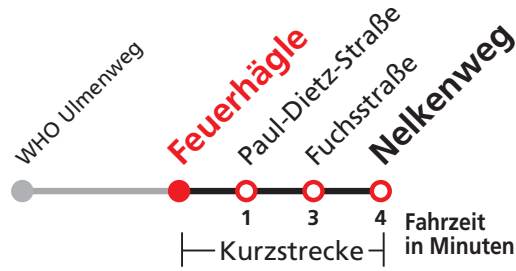

3

Feuerhügle → Nelkenweg

Stadtwerke Tübingen GmbH, Eisenhutstraße 6, 72072 Tübingen, Tel. 07071/157-157, E-Mail: tuebus@swtue.de

Gültig ab 09.12.2018

Uhr	Mo - Fr (Normal)		Mo - Fr (Ferien)		Samstag		Sonn-/Feiertag		Uhr
6	11	41	11	41					6
7	11	41	11	41					7
8	11	41	11	41					8
9	11	41	11	41	09	39			9
10	11	41	11	41	09	39			10
11	11	41	11	41	09	39			11
12	11	41	11	41	09	39			12
13	11	42	11	41	09	39			13
14	11	41	11	41	09	39			14
15	11	41	11	41	09	39			15
16	11	41	11	41	09	39			16
17	11	41	11	41	09	39			17
18	11	41	11	41	09	39^{A18}			18
19	11	41	11	41					19
20	11		11						20

A18 nicht 24.12.

Sie können sich diesen Aushangfahrplan auch unter www.naldo.de -> Fahrplan in der "Elektronische Fahrplanauskunft EFA" selbst ausdrucken.
Fahrplanauskunft Baden-Württemberg: Tel: 01805-779966
(rund um die Uhr für nur 14 Cent/Minute aus dem deutschen Festnetz, höchstens 42 Cent/Minute aus Mobilnetzen).