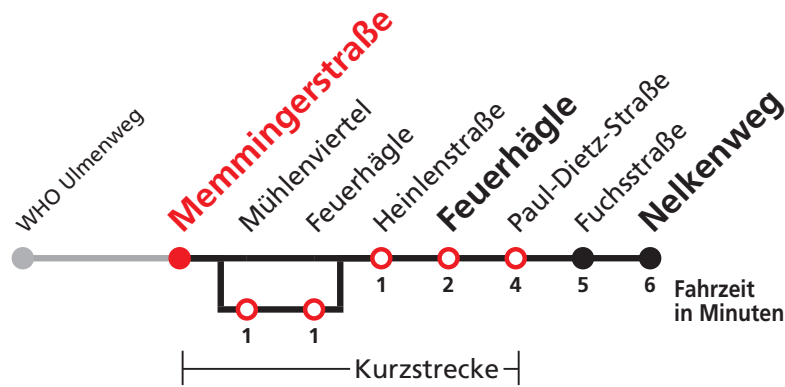

3

Memmingerstraße → Feuerhägle → Nelkenweg

Stadtwerke Tübingen GmbH, Eisenhutstraße 6, 72072 Tübingen, Tel. 07071/157-157, E-Mail: tuebus@swtue.de

Gültig ab 09.12.2018

Uhr	Mo - Fr (Normal)	Mo - Fr (Ferien)	Samstag	Sonn-/Feiertag	Uhr
6	08 38	08 38			6
7	08 38	08 38			7
8	08 38	08 38			8
9	08 38	08 38	07 37	27^A_B	9
10	08 38	08 38	07 37	27^A_B	10
11	08 38	08 38	07 37	27^A_B	11
12	08 38	08 38	07 37	27^A_B	12
13	08 40	08 38	07 37	27^A_B 57^A_B	13
14	08 38	08 38	07 37	27^A_B 57^A_B	14
15	08 38	08 38	07 37	27^A_B 57^A_B	15
16	08 38	08 38	07 37	27^A_B 57^A_B	16
17	08 38	08 38	07 37	27^A_B 57^A_B	17
18	09 38	08 38	07 37^{A18} 57^{AB}_{A18}	27^A_B 57^A_B	18
19	08 38	08 38	27^{AB}_{A18} 57^{AB}_{A18}	27^A_B 57^A_B	19
20	08	08	27^{AB}_{A18} 57^{AB}_{A18}	27^A_B 57^A_B	20
21			27^{AB}_{A26} 57^{AB}_{A26}	27^A_B 57^A_B	21
22			27^{AB}_{A26}	27^A_B	22
23			27^{AB}_{A26}	27^A_B	23

A bis Heinlenstraße

B bedient von Mühlenviertel bis Feuerhägle

A18 nicht 24.12.

A26 nicht 24. und 31.12.

Sie können sich diesen Aushangfahrplan auch unter www.naldo.de -> Fahrplan in der "Elektronische Fahrplanauskunft EFA" selbst ausdrucken.
Fahrplanauskunft Baden-Württemberg: Tel: 01805-779966
(rund um die Uhr für nur 14 Cent/Minute aus dem deutschen Festnetz, höchstens 42 Cent/Minute aus Mobilnetzen).