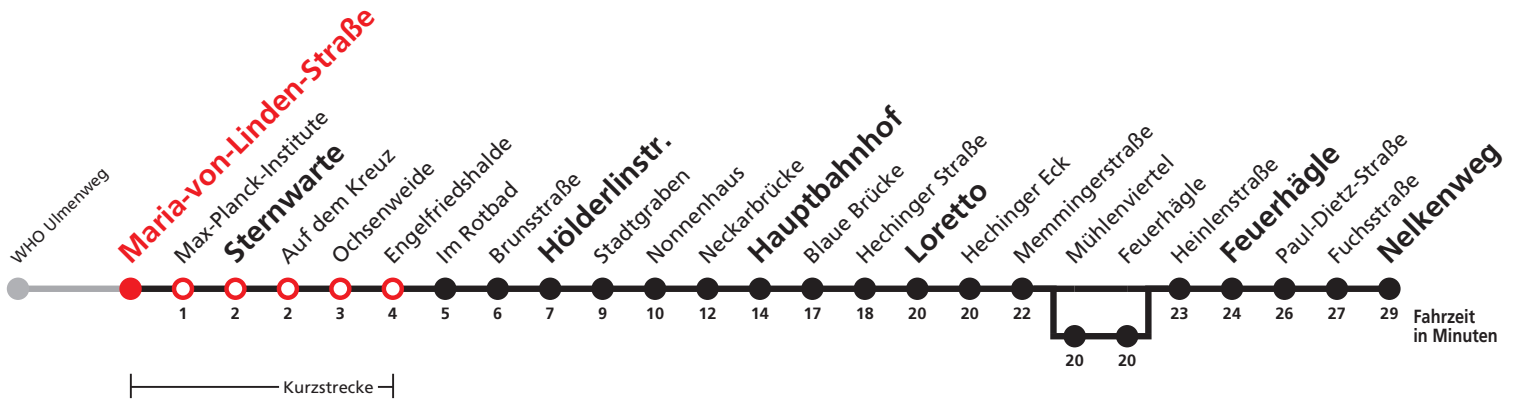

3

**Maria-von-Linden-Straße → Sternwarte →
Hölderlinstr. → Hauptbahnhof → Loretto → Feuerhägle →
Nelkenweg**

Stadtwerke Tübingen GmbH, Eisenhutstraße 6, 72072 Tübingen, Tel. 07071/157-157, E-Mail: tuebus@swtue.de

Gültig ab 09.12.2018

Uhr	Mo - Fr (Normal)	Mo - Fr (Ferien)	Samstag	Sonn-/Feiertag	Uhr
5	46	46			5
6	01^A 16 31^A 46	16 46			6
7	01^A 16 31^A 46	16 46	16^A		7
8	01^A 16 31^A 46	16 46	16^A 46		8
9	01^A 16 31^A 46	16 46	16 46	08^B_C	9
10	01^A 16 31^A 46	16 46	16 46	08^B_C	10
11	01^A 16 31^A 46	16 46	16 46	08^B_C	11
12	01^A 16 31^A 46	16 46	16 46	08^B_C	12
13	01^A 19 31^A 46	16 46	16 46	08^B_C 38^B_C	13
14	01^A 16 31^A 46	16 46	16 46	08^B_C 38^B_C	14
15	01^A 16 31^A 46	16 46	16 46	08^B_C 38^B_C	15
16	01^A 16 31^A 46	16 46	16 46	08^B_C 38^B_C	16
17	01^A 16 31^A 46	16 46	16 46	08^B_C 38^B_C	17
18	01^A 16 31^A 46	16 46	16^{A18} 38^{BC}_{A18}	08^B_C 38^B_C	18
19	01^A 16 31^A 46	16 46	08^{BC}_{A18} 38^{BC}_{A18}	08^B_C 38^B_C	19
20	01^A 16^A 38^A	16^A 38^A	08^{BC}_{A18} 38^{BC}_{A18}	08^B_C 38^B_C	20
21	08^A 38^A	08^A 38^A	08^{BC}_{A26} 38^{BC}_{A26}	08^B_C 38^B_C	21
22	08^A	08^A	08^{BC}_{A26}	08^B_C	22
23	08^A	08^A	08^{BC}_{A26}	08^B_C	23

A bis Hauptbahnhof   B bis Heinenstraße   C bedient von Mühlenviertel bis Feuerhägle   A18 nicht 24.12.   A26 nicht 24. und 31.12.

Sie können sich diesen Aushangfahrplan auch unter www.naldo.de -> Fahrplan in der "Elektronische Fahrplanauskunft EFA" selbst ausdrucken.
Fahrplanauskunft Baden-Württemberg: Tel: 01805-779966
(rund um die Uhr für nur 14 Cent/Minute aus dem deutschen Festnetz, höchstens 42 Cent/Minute aus Mobilnetzen).