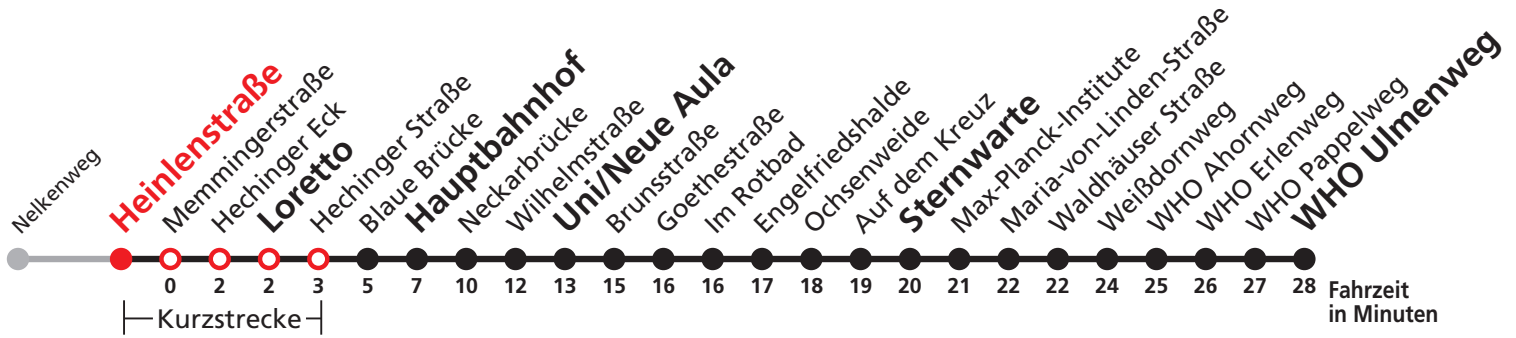

# 3

Heinlenstraße → Loretto → Hauptbahnhof →  
Uni/Neue Aula → Sternwarte → WHO Ulmenweg

Stadtwerke Tübingen GmbH, Eisenhutstraße 6, 72072 Tübingen, Tel. 07071/157-157, E-Mail: tuebus@swtue.de

Gültig ab 09.12.2018