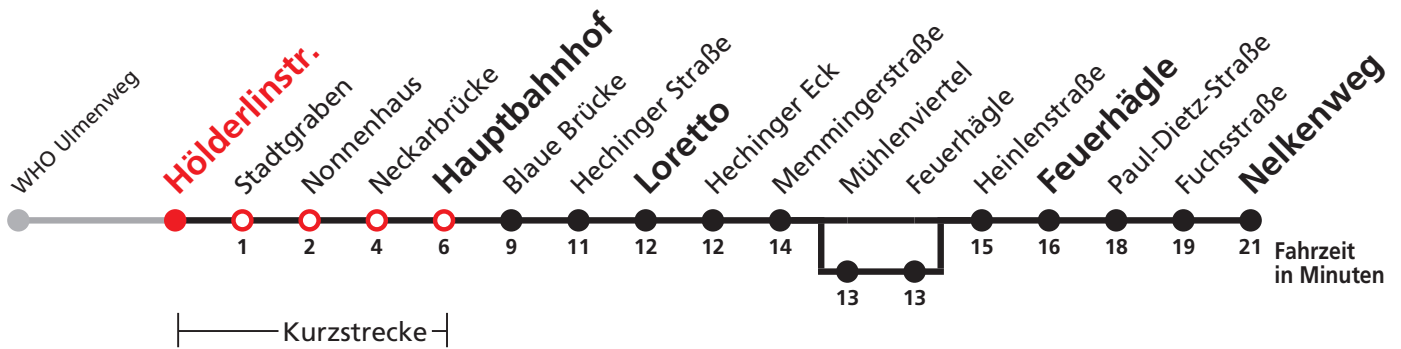

3

Hölderlinstr. → Hauptbahnhof → Loretto → Feuerhägle → Nelkenweg

Stadtwerke Tübingen GmbH, Eisenhutstraße 6, 72072 Tübingen, Tel. 07071/157-157, E-Mail: tuebus@swtue.de

Gültig ab 09.12.2018

Uhr	Mo - Fr (Normal)	Mo - Fr (Ferien)	Samstag	Sonn-/Feiertag	Uhr
5	54	54			5
6	09^A 24 39^A 54	24 54			6
7	09^A 24 39^A 54	24 54	24^A		7
8	09^A 24 39^A 54	24 54	24^A 54		8
9	09^A 24 39^A 54	24 54	24 54	15^B_C	9
10	09^A 24 39^A 54	24 54	24 54	15^B_C	10
11	09^A 24 39^A 54	24 54	24 54	15^B_C	11
12	09^A 24 39^A 54	24 54	24 54	15^B_C	12
13	09^A 27 39^A 54	24 54	24 54	15^B_C 45^B_C	13
14	09^A 24 39^A 54	24 54	24 54	15^B_C 45^B_C	14
15	09^A 24 39^A 54	24 54	24 54	15^B_C 45^B_C	15
16	09^A 24 39^A 54	24 54	24 54	15^B_C 45^B_C	16
17	09^A 24 39^A 54	24 54	24 54	15^B_C 45^B_C	17
18	09^A 24 39^A 54	24 54	24^{A18} 45^{BC}_{A18}	15^B_C 45^B_C	18
19	09^A 24 39^A 54	24 54	15^{BC}_{A18} 45^{BC}_{A18}	15^B_C 45^B_C	19
20	09^A 24^A 45^A	24^A 45^A	15^{BC}_{A18} 45^{BC}_{A18}	15^B_C 45^B_C	20
21	15^A 45^A	15^A 45^A	15^{BC}_{A26} 45^{BC}_{A26}	15^B_C 45^B_C	21
22	15^A	15^A	15^{BC}_{A26}	15^B_C	22
23	15^A	15^A	15^{BC}_{A26}	15^B_C	23

A bis Hauptbahnhof

B bis Heinlenstraße

C bedient von Mühlenviertel bis Feuerhägle

A18 nicht 24.12.

A26 nicht 24. und 31.12.

Sie können sich diesen Aushangfahrplan auch unter www.naldo.de -> Fahrplan in der "Elektronische Fahrplanauskunft EFA" selbst ausdrucken.
Fahrplanauskunft Baden-Württemberg: Tel: 01805-779966
(rund um die Uhr für nur 14 Cent/Minute aus dem deutschen Festnetz, höchstens 42 Cent/Minute aus Mobilnetzen).