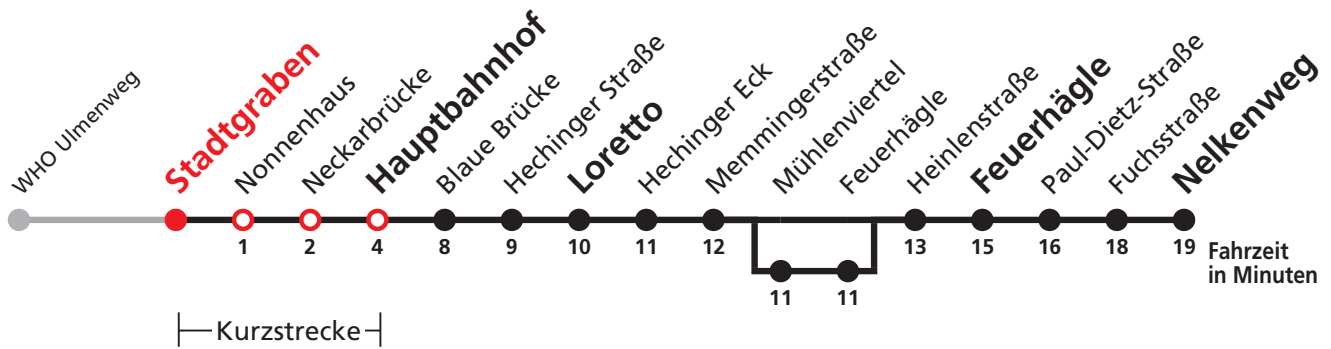

3

Stadtgraben → Hauptbahnhof → Loretto → Feuerhägle → Nelkenweg

Stadtwerke Tübingen GmbH, Eisenhutstraße 6, 72072 Tübingen, Tel. 07071/157-157, E-Mail: tuebus@swtue.de

Gültig ab 09.12.2018

Uhr	Mo - Fr (Normal)	Mo - Fr (Ferien)	Samstag	Sonn-/Feiertag	Uhr
5	56	56			5
6	11^A 26 41^A 56	26 56			6
7	11^A 26 41^A 56	26 56	25^A		7
8	11^A 26 41^A 56	26 56	25^A 55		8
9	11^A 26 41^A 56	26 56	25 55	17^B_C	9
10	11^A 26 41^A 56	26 56	25 55	17^B_C	10
11	11^A 26 41^A 56	26 56	25 55	17^B_C	11
12	11^A 26 41^A 56	26 56	25 55	17^B_C	12
13	11^A 28 41^A 56	26 56	25 55	17^B_C 47^B_C	13
14	11^A 26 41^A 56	26 56	25 55	17^B_C 47^B_C	14
15	11^A 26 41^A 56	26 56	25 55	17^B_C 47^B_C	15
16	11^A 26 41^A 56	26 56	25 55	17^B_C 47^B_C	16
17	11^A 26 41^A 56	26 56	25 55	17^B_C 47^B_C	17
18	11^A 26 41^A 56	26 56	25^{A18} 47^{BC}_{A18}	17^B_C 47^B_C	18
19	11^A 26 41^A 56	26 56	17^{BC}_{A18} 47^{BC}_{A18}	17^B_C 47^B_C	19
20	11^A 26^A 47^A	26^A 47^A	17^{BC}_{A18} 47^{BC}_{A18}	17^B_C 47^B_C	20
21	17^A 47^A	17^A 47^A	17^{BC}_{A26} 47^{BC}_{A26}	17^B_C 47^B_C	21
22	17^A	17^A	17^{BC}_{A26}	17^B_C	22
23	17^A	17^A	17^{BC}_{A26}	17^B_C	23

A bis Hauptbahnhof   B bis Heinenstraße   C bedient von Mühlenviertel bis Feuerhägle   A18 nicht 24.12.   A26 nicht 24. und 31.12.

Sie können sich diesen Aushangfahrplan auch unter www.naldo.de -> Fahrplan in der "Elektronische Fahrplanauskunft EFA" selbst ausdrucken.
Fahrplanauskunft Baden-Württemberg: Tel: 01805-779966
(rund um die Uhr für nur 14 Cent/Minute aus dem deutschen Festnetz, höchstens 42 Cent/Minute aus Mobilnetzen).