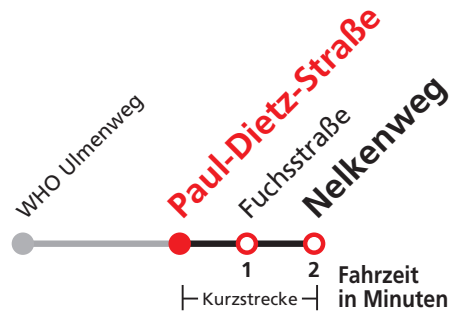

3

Paul-Dietz-Straße → Nelkenweg

Stadtwerke Tübingen GmbH, Eisenhutstraße 6, 72072 Tübingen, Tel. 07071/157-157, E-Mail: tuebus@swtue.de

Gültig ab 09.12.2018

Uhr	Mo - Fr (Normal)	Mo - Fr (Ferien)	Samstag	Sonn-/Feiertag	Uhr
6	13 43	13 43			6
7	13 43	13 43			7
8	13 43	13 43			8
9	13 43	13 43	11 41		9
10	13 43	13 43	11 41		10
11	13 43	13 43	11 41		11
12	13 43	13 43	11 41		12
13	13 44	13 43	11 41		13
14	13 43	13 43	11 41		14
15	13 43	13 43	11 41		15
16	13 43	13 43	11 41		16
17	13 43	13 43	11 41		17
18	13 43	13 43	11 41^{A18}		18
19	13 43	13 43			19
20	13	13			20

A18 nicht 24.12.

Sie können sich diesen Aushangfahrplan auch unter www.naldo.de -> Fahrplan in der "Elektronische Fahrplanauskunft EFA" selbst ausdrucken.
Fahrplanauskunft Baden-Württemberg: Tel: 01805-779966
(rund um die Uhr für nur 14 Cent/Minute aus dem deutschen Festnetz, höchstens 42 Cent/Minute aus Mobilnetzen).