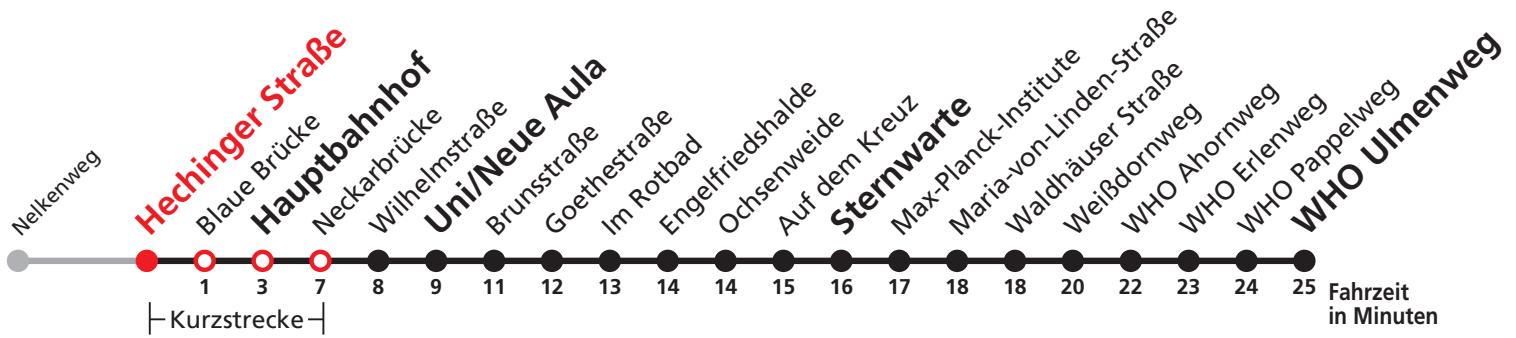

3

Hechinger Straße → Hauptbahnhof →
Uni/Neue Aula → Sternwarte → WHO Ulmenweg

Stadtwerke Tübingen GmbH, Eisenhutstraße 6, 72072 Tübingen, Tel. 07071/157-157, E-Mail: tuebus@swtue.de

Gültig ab 09.12.2018

Uhr	Mo - Fr (Normal)	Mo - Fr (Ferien)	Samstag	Sonn-/Feiertag	Uhr
6	27 57	27 57			6
7	27 57	27 57			7
8	27 57	27 57	27 57		8
9	27 57	27 57	27 57	33	9
10	27 57	27 57	27 57	33	10
11	27 57	27 57	27 57	33	11
12	27 57	27 57	27 57	33	12
13	27 57	27 57	27 57	33	13
14	27 57	27 57	27 57	03 33	14
15	27 56^A_S 57	27 57	27 57	03 33	15
16	27 57	27 57	27 57	03 33	16
17	27 57	27 57	27 57	03 33	17
18	27 57	27 57	33^{A18}	03 33	18
19	27 57	27 57	03^{A18} 33^{A18}	03 33	19
20	27	27	03^{A18} 33^{A18}	03 33	20
21			03^{A18} 33^{A26}	03 33	21
22			03^{A26} 33^{A26}	03 33	22
23			33^{A26}	33	23

A bis Hauptbahnhof

S nur an Schultagen

A18 nicht 24.12.

A26 nicht 24. und 31.12.

Sie können sich diesen Aushangfahrplan auch unter www.naldo.de -> Fahrplan in der "Elektronische Fahrplanauskunft EFA" selbst ausdrucken.
Fahrplanauskunft Baden-Württemberg: Tel: 01805-779966
(rund um die Uhr für nur 14 Cent/Minute aus dem deutschen Festnetz, höchstens 42 Cent/Minute aus Mobilnetzen).