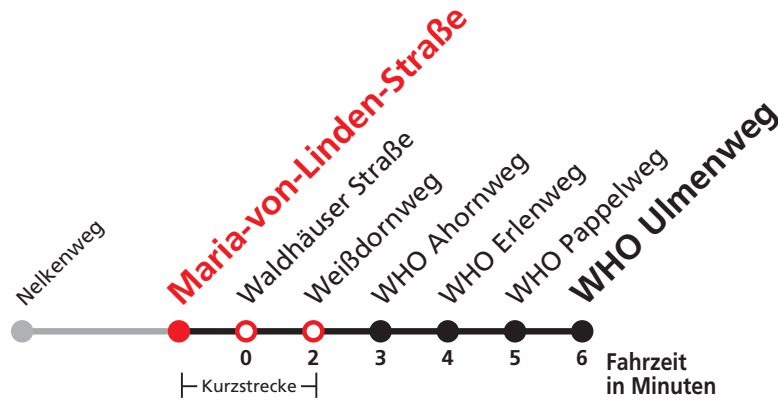

3

Maria-von-Linden-Straße → WHO Ulmenweg

Stadtwerke Tübingen GmbH, Eisenhutstraße 6, 72072 Tübingen, Tel. 07071/157-157, E-Mail: tuebus@swtue.de

Gültig ab 09.12.2018

Uhr	Mo - Fr (Normal)	Mo - Fr (Ferien)	Samstag	Sonn-/Feiertag	Uhr
5	50	50			5
6	16 31 46	16 46			6
7	01 16 31 46	16 46	46		7
8	01 16 31 46	16 46	46		8
9	01 16 31 46	16 46	16 46	51	9
10	01 16 31 46	16 46	16 46	51	10
11	01 16 31 46	16 46	16 46	51	11
12	01 16 31 46	16 46	16 46	51	12
13	01 16 31 46	16 46	16 46	51	13
14	01 16 31 46	16 46	16 46	21 51	14
15	01 16 31 46	16 46	16 46	21 51	15
16	01 16 31 46	16 46	16 46	21 51	16
17	01 16 31 46	16 46	16 46	21 51	17
18	01 16 31 46	16 46	16 51^{A18}	21 51	18
19	01 16 31 46	16 46	21^{A18} 51^{A18}	21 51	19
20	01 16 31 46	16 46	21^{A18} 51^{A18}	21 51	20
21	21 51	21 51	21^{A18} 51^{A26}	21 51	21
22	21 51	21 51	21^{A26} 51^{A26}	21 51	22
23	21 51	21 51	21^{A26} 51^{A26}	21 51	23

A18 nicht 24.12.

A26 nicht 24. und 31.12.

Sie können sich diesen Aushangfahrplan auch unter www.naldo.de -> Fahrplan in der "Elektronische Fahrplanauskunft EFA" selbst ausdrucken.
Fahrplanauskunft Baden-Württemberg: Tel: 01805-779966
(rund um die Uhr für nur 14 Cent/Minute aus dem deutschen Festnetz, höchstens 42 Cent/Minute aus Mobilnetzen).