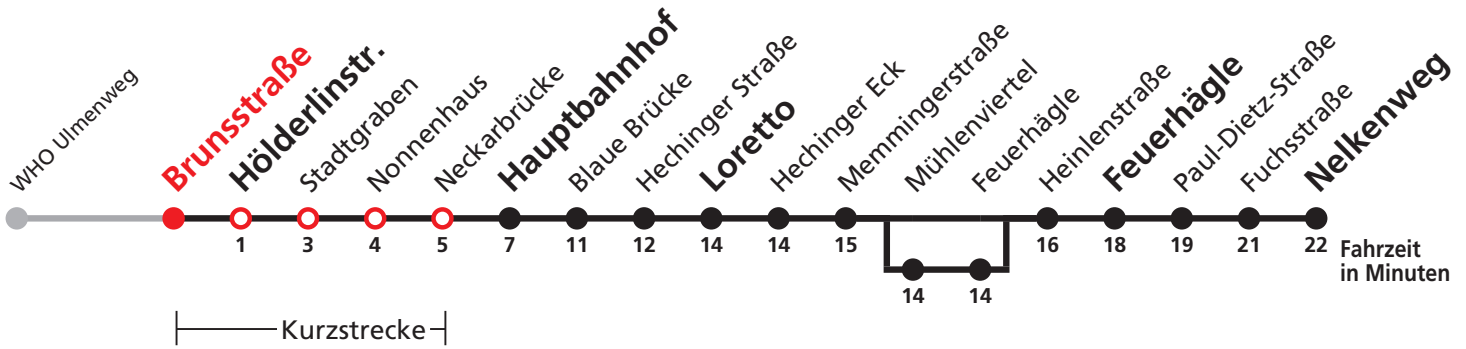

3

**Brunnsstraße → Hölderlinstr. → Hauptbahnhof →
Loretto → Feuerhägle → Nelkenweg**

Stadtwerke Tübingen GmbH, Eisenhutstraße 6, 72072 Tübingen, Tel. 07071/157-157, E-Mail: tuebus@swtue.de

Gültig ab 09.12.2018

Uhr	Mo - Fr (Normal)	Mo - Fr (Ferien)	Samstag	Sonn-/Feiertag	Uhr
5	52	52			5
6	07^A 22 37^A 52	22 52			6
7	07^A 22 37^A 52	22 52	23^A		7
8	07^A 22 37^A 52	22 52	23^A 53		8
9	07^A 22 37^A 52	22 52	23 53	14^B_C	9
10	07^A 22 37^A 52	22 52	23 53	14^B_C	10
11	07^A 22 37^A 52	22 52	23 53	14^B_C	11
12	07^A 22 37^A 52	22 52	23 53	14^B_C	12
13	07^A 26 37^A 52	22 52	23 53	14^B_C 44^B_C	13
14	07^A 22 37^A 52	22 52	23 53	14^B_C 44^B_C	14
15	07^A 22 37^A 52	22 52	23 53	14^B_C 44^B_C	15
16	07^A 22 37^A 52	22 52	23 53	14^B_C 44^B_C	16
17	07^A 22 37^A 52	22 52	23 53	14^B_C 44^B_C	17
18	07^A 22 37^A 52	22 52	23^{A18} 44^{BC}_{A18}	14^B_C 44^B_C	18
19	07^A 22 37^A 52	22 52	14^{BC}_{A18} 44^{BC}_{A18}	14^B_C 44^B_C	19
20	07^A 22^A 44^A	22^A 44^A	14^{BC}_{A18} 44^{BC}_{A18}	14^B_C 44^B_C	20
21	14^A 44^A	14^A 44^A	14^{BC}_{A26} 44^{BC}_{A26}	14^B_C 44^B_C	21
22	14^A	14^A	14^{BC}_{A26}	14^B_C	22
23	14^A	14^A	14^{BC}_{A26}	14^B_C	23

A bis Hauptbahnhof B bis Heinlenstraße C bedient von Mühlenviertel bis Feuerhägle A18 nicht 24.12. A26 nicht 24. und 31.12.

Sie können sich diesen Aushangfahrplan auch unter www.naldo.de -> Fahrplan in der "Elektronische Fahrplanauskunft EFA" selbst ausdrucken.
Fahrplanauskunft Baden-Württemberg: Tel: 01805-779966
(rund um die Uhr für nur 14 Cent/Minute aus dem deutschen Festnetz, höchstens 42 Cent/Minute aus Mobilnetzen).