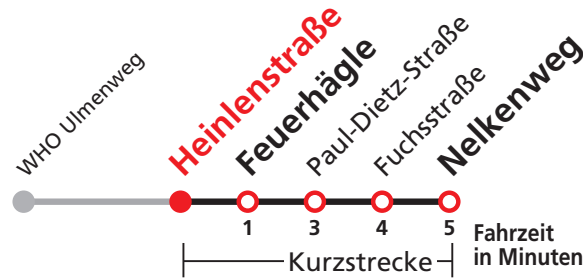

3

Heinlenstraße → Feuerhägle → Nelkenweg

Stadtwerke Tübingen GmbH, Eisenhutstraße 6, 72072 Tübingen, Tel. 07071/157-157, E-Mail: tuebus@swtue.de

Gültig ab 09.12.2018

Uhr	Mo - Fr (Normal)		Mo - Fr (Ferien)		Samstag		Sonn-/Feiertag	Uhr
6	10	40	10	40				6
7	10	40	10	40				7
8	10	40	10	40				8
9	10	40	10	40	08	38		9
10	10	40	10	40	08	38		10
11	10	40	10	40	08	38		11
12	10	40	10	40	08	38		12
13	10	41	10	40	08	38		13
14	10	40	10	40	08	38		14
15	10	40	10	40	08	38		15
16	10	40	10	40	08	38		16
17	10	40	10	40	08	38		17
18	10	40	10	40	08	38^{A18}		18
19	10	40	10	40				19
20	10		10					20

A18 nicht 24.12.

Sie können sich diesen Aushangfahrplan auch unter www.naldo.de -> Fahrplan in der "Elektronische Fahrplanauskunft EFA" selbst ausdrucken.
Fahrplanauskunft Baden-Württemberg: Tel: 01805-779966
(rund um die Uhr für nur 14 Cent/Minute aus dem deutschen Festnetz, höchstens 42 Cent/Minute aus Mobilnetzen).