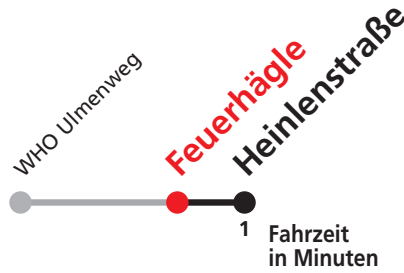

3

Feuerhägle → Heinlenstraße

Stadtwerke Tübingen GmbH, Eisenhutstraße 6, 72072 Tübingen, Tel. 07071/157-157, E-Mail: tuebus@swtue.de

Gültig ab 09.12.2018

Uhr	Mo - Fr (Normal)	Mo - Fr (Ferien)	Samstag	Sonn-/Feiertag	Uhr
9				29	9
10				29	10
11				29	11
12				29	12
13				29 59	13
14				29 59	14
15				29 59	15
16				29 59	16
17				29 59	17
18			59^{A18}	29 59	18
19			29^{A18} 59^{A18}	29 59	19
20			29^{A18} 59^{A18}	29 59	20
21			29^{A26} 59^{A26}	29 59	21
22			29^{A26}	29	22
23			29^{A26}	29	23

A18 nicht 24.12.

A26 nicht 24. und 31.12.

Sie können sich diesen Aushangfahrplan auch unter www.naldo.de -> Fahrplan in der "Elektronische Fahrplanauskunft EFA" selbst ausdrucken.
Fahrplanauskunft Baden-Württemberg: Tel: 01805-779966
(rund um die Uhr für nur 14 Cent/Minute aus dem deutschen Festnetz, höchstens 42 Cent/Minute aus Mobilnetzen).