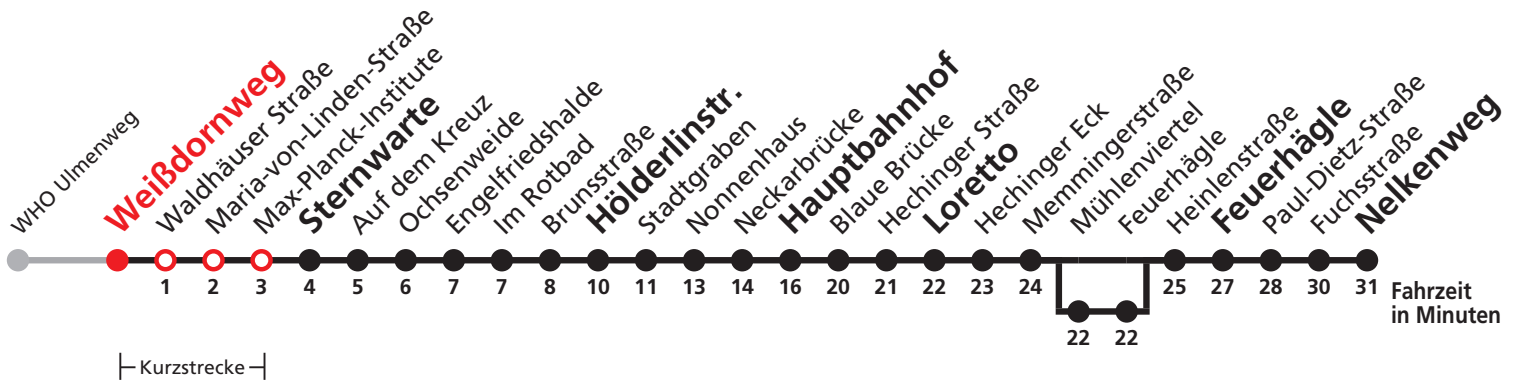

3

Weißdornweg → Sternwarte → Hölderlinstr. →
Hauptbahnhof → Loretto → Feuerhügle → **Nelkenweg**

Stadtwerke Tübingen GmbH, Eisenhutstraße 6, 72072 Tübingen, Tel. 07071/157-157, E-Mail: tuebus@swtue.de

Gültig ab 09.12.2018

Uhr	Mo - Fr (Normal)				Mo - Fr (Ferien)		Samstag		Sonn-/Feiertag		Uhr
5	44	59^A			44						5
6	14	29^A	44	59^A	14	44					6
7	14	29^A	44	59^A	14	44	14^A				7
8	14	29^A	44	59^A	14	44	14^A	44			8
9	14	29^A	44	59^A	14	44	14	44	06^B_C		9
10	14	29^A	44	59^A	14	44	14	44	06^B_C		10
11	14	29^A	44	59^A	14	44	14	44	06^B_C		11
12	14	29^A	44	59^A	14	44	14	44	06^B_C		12
13	17	29^A	44	59^A	14	44	14	44	06^B_C	36^B_C	13
14	14	29^A	44	59^A	14	44	14	44	06^B_C	36^B_C	14
15	14	29^A	44	59^A	14	44	14	44	06^B_C	36^B_C	15
16	14	29^A	44	59^A	14	44	14	44	06^B_C	36^B_C	16
17	14	29^A	44	59^A	14	44	14	44	06^B_C	36^B_C	17
18	14	29^A	44	59^A	14	44	14^{A18}	36^{BC}_{A18}	06^B_C	36^B_C	18
19	14	29^A	44	59^A	14	44	06^{BC}_{A18}	36^{BC}_{A18}	06^B_C	36^B_C	19
20	14^A	36^A			14^A	36^A	06^{BC}_{A18}	36^{BC}_{A18}	06^B_C	36^B_C	20
21	06^A	36^A			06^A	36^A	06^{BC}_{A26}	36^{BC}_{A26}	06^B_C	36^B_C	21
22	06^A				06^A		06^{BC}_{A26}		06^B_C		22
23	06^A				06^A		06^{BC}_{A26}		06^B_C		23

A bis Hauptbahnhof

B bis Heinlenstraße

C bedient von Mühlenviertel bis Feuerhügle

A18 nicht 24.12.

A26 nicht 24. und 31.12.

Sie können sich diesen Aushangfahrplan auch unter www.naldo.de -> Fahrplan in der "Elektronische Fahrplanauskunft EFA" selbst ausdrucken.
Fahrplanauskunft Baden-Württemberg: Tel: 01805-779966
(rund um die Uhr für nur 14 Cent/Minute aus dem deutschen Festnetz, höchstens 42 Cent/Minute aus Mobilnetzen).