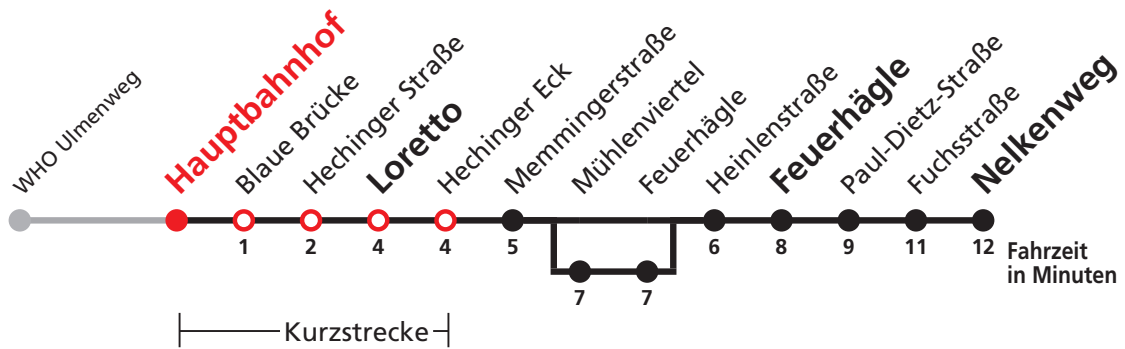

3

Hauptbahnhof → Loretto → Feuerhügge → Nelkenweg

Stadtwerke Tübingen GmbH, Eisenhutstraße 6, 72072 Tübingen, Tel. 07071/157-157, E-Mail: tuebus@swtue.de

Gültig ab 09.12.2018

Uhr	Mo - Fr (Normal)	Mo - Fr (Ferien)	Samstag	Sonn-/Feiertag	Uhr
6	03 33	03 33			6
7	03 33	03 33			7
8	03 33	03 33			8
9	03 33	03 33	02 32	22^A_B	9
10	03 33	03 33	02 32	22^A_B	10
11	03 33	03 33	02 32	22^A_B	11
12	03 33	03 33	02 32	22^A_B	12
13	03 35	03 33	02 32	22^A_B 52^A_B	13
14	03 33	03 33	02 32	22^A_B 52^A_B	14
15	03 33	03 33	02 32	22^A_B 52^A_B	15
16	03 33	03 33	02 32	22^A_B 52^A_B	16
17	03 33	03 33	02 32	22^A_B 52^A_B	17
18	03 33	03 33	02 32^{A18} 52^{AB}_{A18}	22^A_B 52^A_B	18
19	03 33	03 33	22^{AB}_{A18} 52^{AB}_{A18}	22^A_B 52^A_B	19
20	03	03	22^{AB}_{A18} 52^{AB}_{A18}	22^A_B 52^A_B	20
21			22^{AB}_{A26} 52^{AB}_{A26}	22^A_B 52^A_B	21
22			22^{AB}_{A26}	22^A_B	22
23			22^{AB}_{A26}	22^A_B	23

A bis Heinlenstraße

B bedient von Mühlenviertel bis Feuerhügge

A18 nicht 24.12.

A26 nicht 24. und 31.12.

Sie können sich diesen Aushangfahrplan auch unter www.naldo.de -> Fahrplan in der "Elektronische Fahrplanauskunft EFA" selbst ausdrucken.
Fahrplanauskunft Baden-Württemberg: Tel: 01805-779966
(rund um die Uhr für nur 14 Cent/Minute aus dem deutschen Festnetz, höchstens 42 Cent/Minute aus Mobilnetzen).