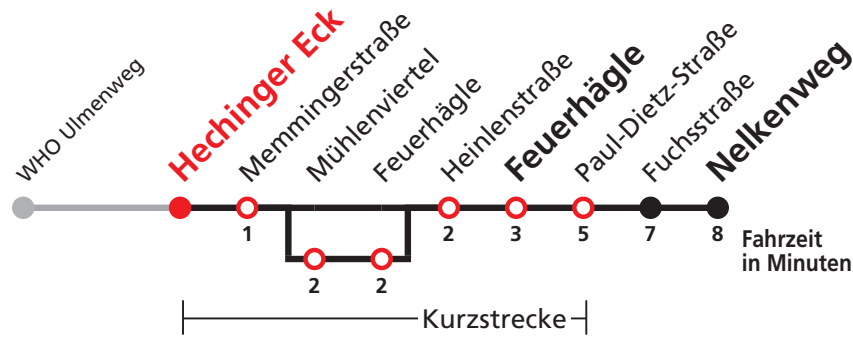

3

Hechinger Eck → Feuerhägle → Nelkenweg

Stadtwerke Tübingen GmbH, Eisenhutstraße 6, 72072 Tübingen, Tel. 07071/157-157, E-Mail: tuebus@swtue.de

Gültig ab 09.12.2018

Uhr	Mo - Fr (Normal)	Mo - Fr (Ferien)	Samstag	Sonn-/Feiertag	Uhr
6	07 37	07 37			6
7	07 37	07 37			7
8	07 37	07 37			8
9	07 37	07 37	06 36	26^A_B	9
10	07 37	07 37	06 36	26^A_B	10
11	07 37	07 37	06 36	26^A_B	11
12	07 37	07 37	06 36	26^A_B	12
13	07 39	07 37	06 36	26^A_B 56^A_B	13
14	07 37	07 37	06 36	26^A_B 56^A_B	14
15	07 37	07 37	06 36	26^A_B 56^A_B	15
16	07 37	07 37	06 36	26^A_B 56^A_B	16
17	07 37	07 37	06 36	26^A_B 56^A_B	17
18	07 37	07 37	06 36^{A18} 56^{AB}_{A18}	26^A_B 56^A_B	18
19	07 37	07 37	26^{AB}_{A18} 56^{AB}_{A18}	26^A_B 56^A_B	19
20	07	07	26^{AB}_{A18} 56^{AB}_{A18}	26^A_B 56^A_B	20
21			26^{AB}_{A26} 56^{AB}_{A26}	26^A_B 56^A_B	21
22			26^{AB}_{A26}	26^A_B	22
23			26^{AB}_{A26}	26^A_B	23

A bis Heinlenstraße

B bedient von Mühlenviertel bis Feuerhägle

A18 nicht 24.12.

A26 nicht 24. und 31.12.

Sie können sich diesen Aushangfahrplan auch unter www.naldo.de -> Fahrplan in der "Elektronische Fahrplanauskunft EFA" selbst ausdrucken.
Fahrplanauskunft Baden-Württemberg: Tel: 01805-779966
(rund um die Uhr für nur 14 Cent/Minute aus dem deutschen Festnetz, höchstens 42 Cent/Minute aus Mobilnetzen).