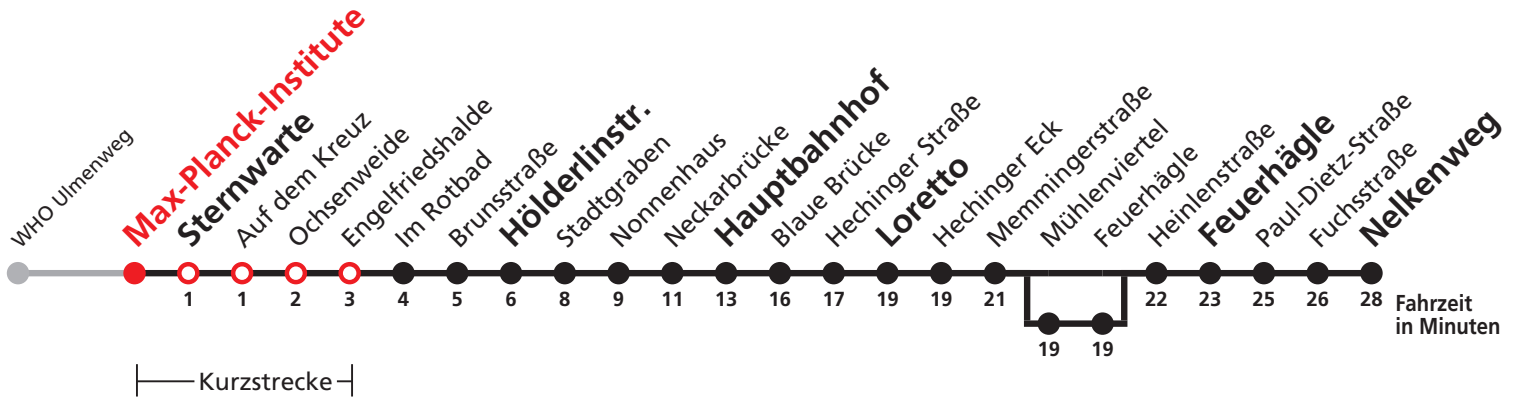

3

Max-Planck-Institute → Sternwarte → Hölderlinstr. →
Hauptbahnhof → Loretto → Feuerhägle → Nelkenweg

Stadtwerke Tübingen GmbH, Eisenhutstraße 6, 72072 Tübingen, Tel. 07071/157-157, E-Mail: tuebus@swtue.de

Gültig ab 09.12.2018

Uhr	Mo - Fr (Normal)	Mo - Fr (Ferien)	Samstag	Sonn-/Feiertag	Uhr
5	47	47			5
6	02^A 17 32^A 47	17 47			6
7	02^A 17 32^A 47	17 47	17^A		7
8	02^A 17 32^A 47	17 47	17^A 47		8
9	02^A 17 32^A 47	17 47	17 47	09^B_C	9
10	02^A 17 32^A 47	17 47	17 47	09^B_C	10
11	02^A 17 32^A 47	17 47	17 47	09^B_C	11
12	02^A 17 32^A 47	17 47	17 47	09^B_C	12
13	02^A 20 32^A 47	17 47	17 47	09^B_{C 39^B_C}	13
14	02^A 17 32^A 47	17 47	17 47	09^B_{C 39^B_C}	14
15	02^A 17 32^A 47	17 47	17 47	09^B_{C 39^B_C}	15
16	02^A 17 32^A 47	17 47	17 47	09^B_{C 39^B_C}	16
17	02^A 17 32^A 47	17 47	17 47	09^B_{C 39^B_C}	17
18	02^A 17 32^A 47	17 47	17^{A18} 39^{BC}_{A18}	09^B_{C 39^B_C}	18
19	02^A 17 32^A 47	17 47	09^{BC}_{A18} 39^{BC}_{A18}	09^B_{C 39^B_C}	19
20	02^A 17^A 39^A	17^A 39^A	09^{BC}_{A18} 39^{BC}_{A18}	09^B_{C 39^B_C}	20
21	09^A 39^A	09^A 39^A	09^{BC}_{A26} 39^{BC}_{A26}	09^B_{C 39^B_C}	21
22	09^A	09^A	09^{BC}_{A26}	09^B_C	22
23	09^A	09^A	09^{BC}_{A26}	09^B_C	23

A bis Hauptbahnhof

B bis Heinlenstraße

C bedient von Mühlenviertel bis Feuerhägle

A18 nicht 24.12.

A26 nicht 24. und 31.12.

Sie können sich diesen Aushangfahrplan auch unter www.naldo.de -> Fahrplan in der "Elektronische Fahrplanauskunft EFA" selbst ausdrucken.
Fahrplanauskunft Baden-Württemberg: Tel: 01805-779966
(rund um die Uhr für nur 14 Cent/Minute aus dem deutschen Festnetz, höchstens 42 Cent/Minute aus Mobilnetzen).