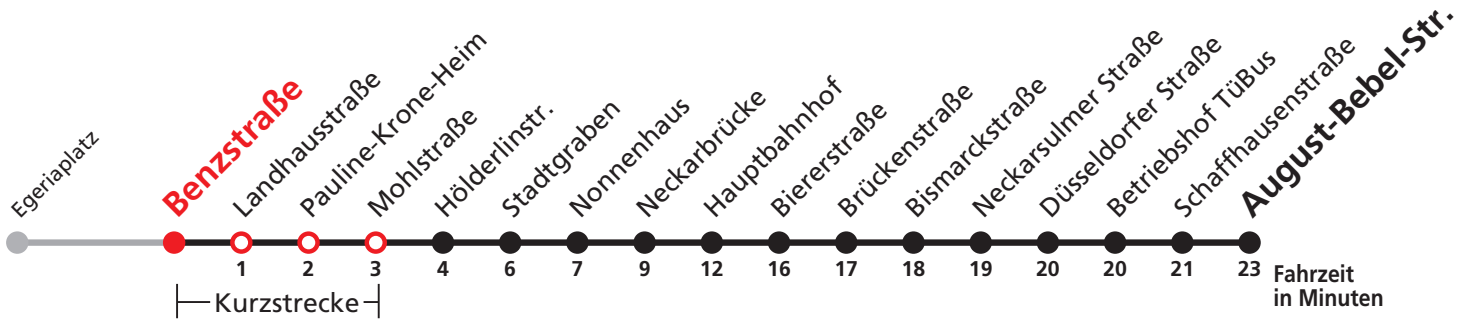

21

Benzstraße → August-Bebel-Str.

Stadtwerke Tübingen GmbH, Eisenhutstraße 6, 72072 Tübingen, Tel. 07071/157-157, E-Mail: tuebus@swtue.de

Gültig ab 09.12.2018

Uhr	Montag - Freitag		Uhr
6	39		6
7	09	39	7
8	09	39	8
9	09	39	9
10	09	39	10
11	09	39	11
12	09	39	12
13	09	39	13
14	09	39	14
15	09	39	15
16	09	39	16
17	09	39	17
18	09	39	18
19	09	39^A	19
20	09^A		20

A bis Hauptbahnhof

Sie können sich diesen Aushangfahrplan auch unter www.naldo.de -> Fahrplan in der "Elektronische Fahrplanauskunft EFA" selbst ausdrucken.
Fahrplanauskunft Baden-Württemberg: Tel: 01805-779966
(rund um die Uhr für nur 14 Cent/Minute aus dem deutschen Festnetz, höchstens 42 Cent/Minute aus Mobilnetzen).