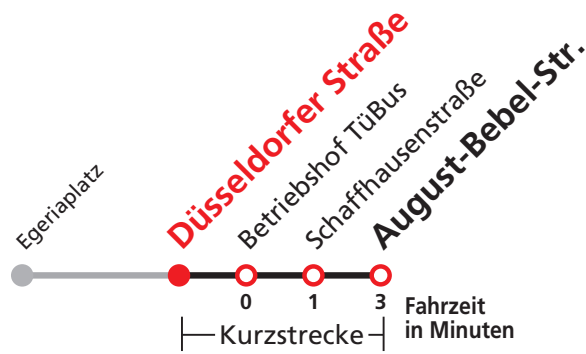

21

Düsseldorfer Straße → August-Bebel-Str.

Stadtwerke Tübingen GmbH, Eisenhutstraße 6, 72072 Tübingen, Tel. 07071/157-157, E-Mail: tuebus@swtue.de

Gültig ab 09.12.2018

Uhr	Montag - Freitag	Uhr
6	00 30 45	6
7	00 15 30	7
8	00 30	8
9	00 30	9
10	00 30	10
11	00 30	11
12	00 30	12
13	00 30	13
14	00 30	14
15	00 30	15
16	00 15 30 45	16
17	00 30	17
18	00 30	18
19	00 30	19

Sie können sich diesen Aushangfahrplan auch unter www.naldo.de -> Fahrplan in der "Elektronische Fahrplanauskunft EFA" selbst ausdrucken.
Fahrplanauskunft Baden-Württemberg: Tel: 01805-779966
(rund um die Uhr für nur 14 Cent/Minute aus dem deutschen Festnetz, höchstens 42 Cent/Minute aus Mobilnetzen).