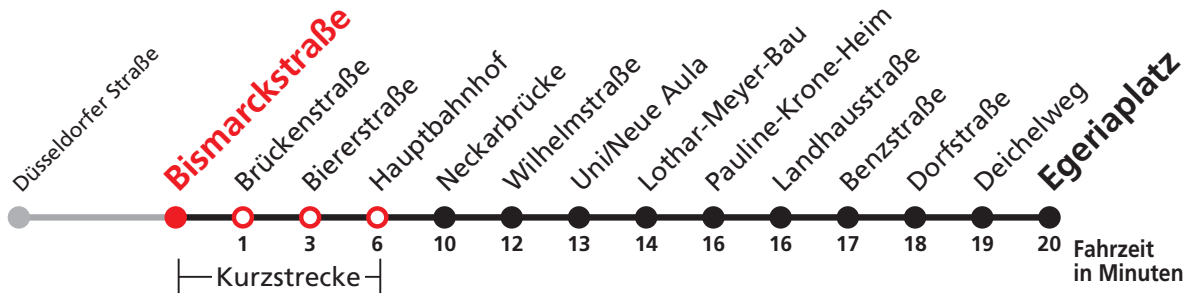

21

Bismarckstraße → Egeriaplatz

Stadtwerke Tübingen GmbH, Eisenhutstraße 6, 72072 Tübingen, Tel. 07071/157-157, E-Mail: tuebus@swtue.de

Gültig ab 09.12.2018

Uhr	Montag - Freitag				Uhr
5	30^A				5
6	04^A	34	49^A		6
7	04	19^A	34		7
8	04	34			8
9	04	34			9
10	04	34			10
11	04	34			11
12	04	34			12
13	04	34			13
14	04	34			14
15	04	34			15
16	04	19^A	34	49^A	16
17	04	34			17
18	04	34			18
19	04	34			19

A bis Hauptbahnhof

Sie können sich diesen Aushangfahrplan auch unter www.naldo.de -> Fahrplan in der "Elektronische Fahrplanauskunft EFA" selbst ausdrucken.
Fahrplanauskunft Baden-Württemberg: Tel: 01805-779966
(rund um die Uhr für nur 14 Cent/Minute aus dem deutschen Festnetz, höchstens 42 Cent/Minute aus Mobilnetzen).