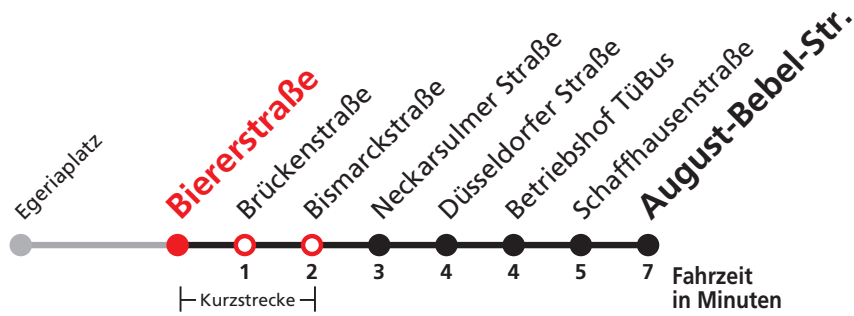

21 ✂

Biererstraße → August-Bebel-Str.

Stadtwerke Tübingen GmbH, Eisenhutstraße 6, 72072 Tübingen, Tel. 07071/157-157, E-Mail: tuebus@swtue.de

Gültig ab 09.12.2018

Uhr	Montag - Freitag					Uhr
5	55					5
6	25	40	55			6
7	10	25	55			7
8	25	55				8
9	25	55				9
10	25	55				10
11	25	55				11
12	25	55				12
13	25	55				13
14	25	55				14
15	25	55				15
16	10	25	40	55		16
17	25	55				17
18	25	55				18
19	25					19

Sie können sich diesen Aushangfahrplan auch unter www.naldo.de -> Fahrplan in der "Elektronische Fahrplanauskunft EFA" selbst ausdrucken.
Fahrplanauskunft Baden-Württemberg: Tel: 01805-779966
(rund um die Uhr für nur 14 Cent/Minute aus dem deutschen Festnetz, höchstens 42 Cent/Minute aus Mobilnetzen).