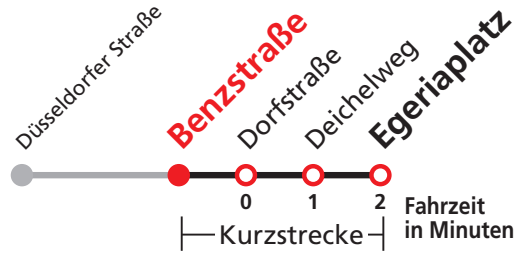

21

Benzstraße → Egeriaplatz

Stadtwerke Tübingen GmbH, Eisenhutstraße 6, 72072 Tübingen, Tel. 07071/157-157, E-Mail: tuebus@swtue.de

Gültig ab 09.12.2018

Uhr	Montag - Freitag	Uhr
6	52	6
7	22 52	7
8	22 52	8
9	22 52	9
10	22 52	10
11	22 52	11
12	22 52	12
13	22 52	13
14	22 52	14
15	22 52	15
16	22 52	16
17	22 52	17
18	22 52	18
19	22 52	19
20	22	20

Sie können sich diesen Aushangfahrplan auch unter www.naldo.de -> Fahrplan in der "Elektronische Fahrplanauskunft EFA" selbst ausdrucken.
Fahrplanauskunft Baden-Württemberg: Tel: 01805-779966
(rund um die Uhr für nur 14 Cent/Minute aus dem deutschen Festnetz, höchstens 42 Cent/Minute aus Mobilnetzen).