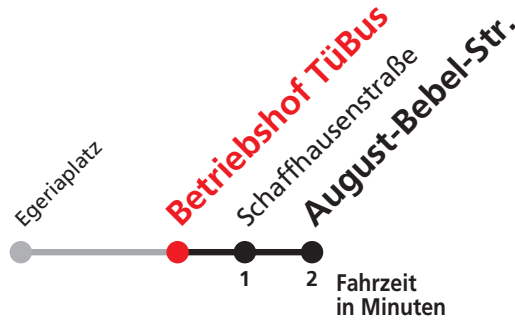

21

Betriebshof TüBus → August-Bebel-Str.

Stadtwerke Tübingen GmbH, Eisenhutstraße 6, 72072 Tübingen, Tel. 07071/157-157, E-Mail: tuebus@swtue.de

Gültig ab 09.12.2018

Uhr	Montag - Freitag	Uhr
6	00 30 45	6
7	00 15 30	7
8	00 30	8
9	00 30	9
10	00 30	10
11	00 30	11
12	00 30	12
13	00 30	13
14	00 30	14
15	00 30	15
16	00 15 30 45	16
17	00 30	17
18	00 30	18
19	00 30	19

Sie können sich diesen Aushangfahrplan auch unter www.naldo.de -> Fahrplan in der "Elektronische Fahrplanauskunft EFA" selbst ausdrucken.
Fahrplanauskunft Baden-Württemberg: Tel: 01805-779966
(rund um die Uhr für nur 14 Cent/Minute aus dem deutschen Festnetz, höchstens 42 Cent/Minute aus Mobilnetzen).