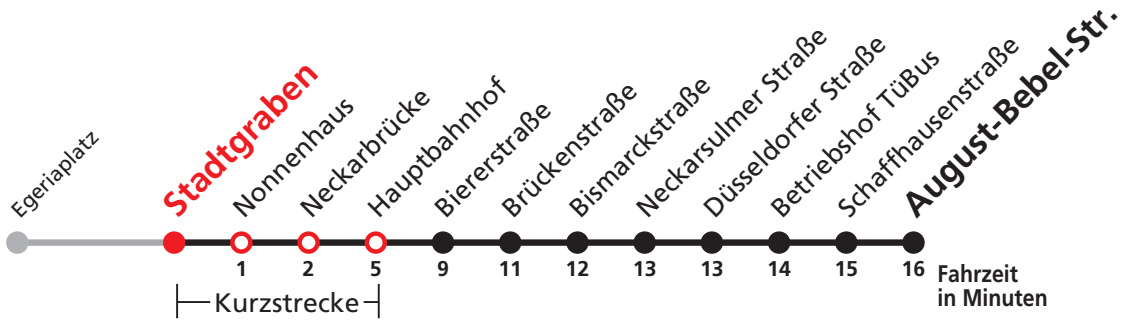

21

Stadtgraben → August-Bebel-Str.

Stadtwerke Tübingen GmbH, Eisenhutstraße 6, 72072 Tübingen, Tel. 07071/157-157, E-Mail: tuebus@swtue.de

Gültig ab 09.12.2018

Uhr	Montag - Freitag		Uhr
6	16	46	6
7	16	46	7
8	16	46	8
9	16	46	9
10	16	46	10
11	16	46	11
12	16	46	12
13	16	46	13
14	16	46	14
15	16	46	15
16	16	46	16
17	16	46	17
18	16	46	18
19	16	46^A	19
20	16^A		20

A bis Hauptbahnhof

Sie können sich diesen Aushangfahrplan auch unter www.naldo.de -> Fahrplan in der "Elektronische Fahrplanauskunft EFA" selbst ausdrucken.
Fahrplanauskunft Baden-Württemberg: Tel: 01805-779966
(rund um die Uhr für nur 14 Cent/Minute aus dem deutschen Festnetz, höchstens 42 Cent/Minute aus Mobilnetzen).