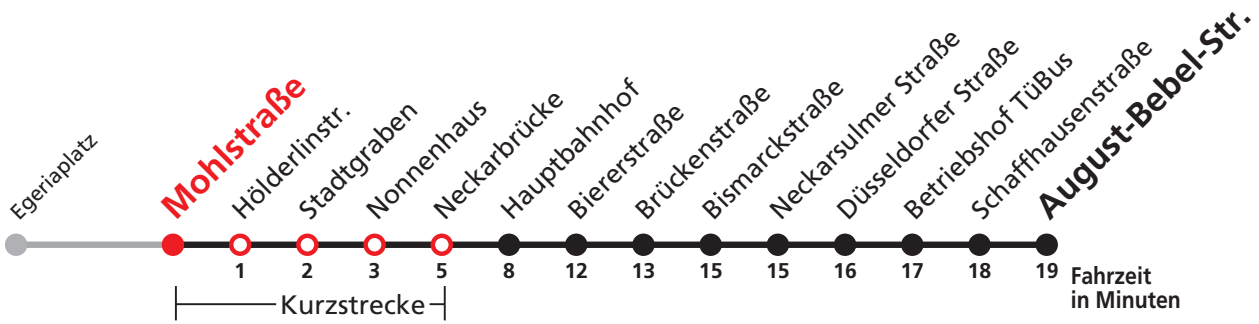

21

Mohlstraße → August-Bebel-Str.

Stadtwerke Tübingen GmbH, Eisenhutstraße 6, 72072 Tübingen, Tel. 07071/157-157, E-Mail: tuebus@swtue.de

Gültig ab 09.12.2018

Uhr	Montag - Freitag		Uhr
6	43		6
7	13	43	7
8	13	43	8
9	13	43	9
10	13	43	10
11	13	43	11
12	13	43	12
13	13	43	13
14	13	43	14
15	13	43	15
16	13	43	16
17	13	43	17
18	13	43	18
19	13	43^A	19
20	13^A		20

A bis Hauptbahnhof

Sie können sich diesen Aushangfahrplan auch unter www.naldo.de -> Fahrplan in der "Elektronische Fahrplanauskunft EFA" selbst ausdrucken.
Fahrplanauskunft Baden-Württemberg: Tel: 01805-779966
(rund um die Uhr für nur 14 Cent/Minute aus dem deutschen Festnetz, höchstens 42 Cent/Minute aus Mobilnetzen).