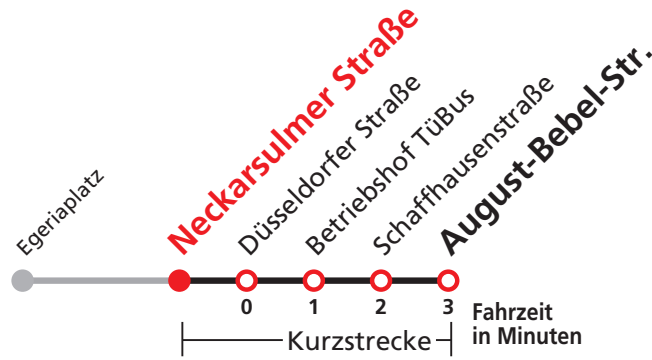

21

Neckarsulmer Straße → August-Bebel-Str.

Stadtwerke Tübingen GmbH, Eisenhutstraße 6, 72072 Tübingen, Tel. 07071/157-157, E-Mail: tuebus@swtue.de

Gültig ab 09.12.2018

Uhr	Montag - Freitag	Uhr
5	59	5
6	29 44 59	6
7	14 29 59	7
8	29 59	8
9	29 59	9
10	29 59	10
11	29 59	11
12	29 59	12
13	29 59	13
14	29 59	14
15	29 59	15
16	14 29 44 59	16
17	29 59	17
18	29 59	18
19	29	19

Sie können sich diesen Aushangfahrplan auch unter www.naldo.de -> Fahrplan in der "Elektronische Fahrplanauskunft EFA" selbst ausdrucken.
Fahrplanauskunft Baden-Württemberg: Tel: 01805-779966
(rund um die Uhr für nur 14 Cent/Minute aus dem deutschen Festnetz, höchstens 42 Cent/Minute aus Mobilnetzen).