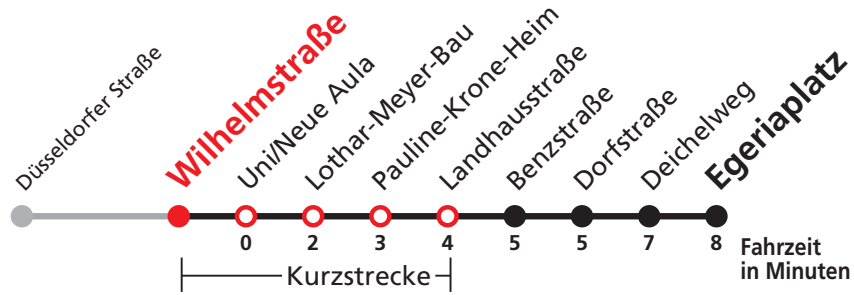

21

Wilhelmstraße → Egeriaplatz

Stadtwerke Tübingen GmbH, Eisenhutstraße 6, 72072 Tübingen, Tel. 07071/157-157, E-Mail: tuebus@swtue.de

Gültig ab 09.12.2018

Uhr	Montag - Freitag	Uhr
6	46	6
7	16 46	7
8	16 46	8
9	16 46	9
10	16 46	10
11	16 46	11
12	16 46	12
13	16 46	13
14	16 46	14
15	16 46	15
16	16 46	16
17	16 46	17
18	16 46	18
19	16 46	19
20	16	20

Sie können sich diesen Aushangfahrplan auch unter www.naldo.de -> Fahrplan in der "Elektronische Fahrplanauskunft EFA" selbst ausdrucken.
Fahrplanauskunft Baden-Württemberg: Tel: 01805-779966
(rund um die Uhr für nur 14 Cent/Minute aus dem deutschen Festnetz, höchstens 42 Cent/Minute aus Mobilnetzen).