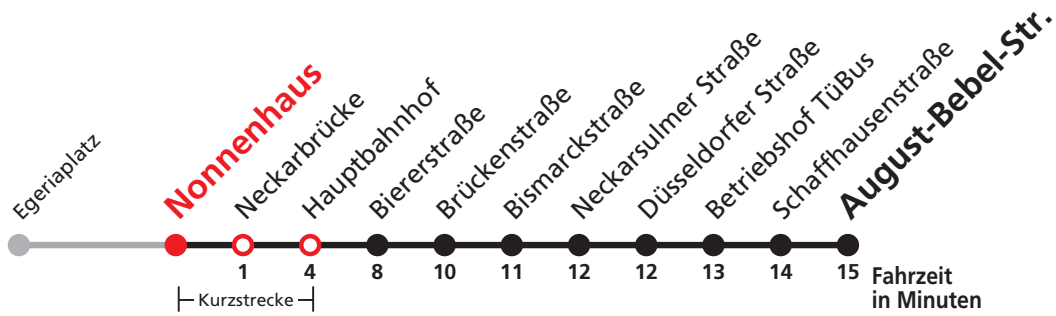

21

Nonnenhaus → August-Bebel-Str.

Stadtwerke Tübingen GmbH, Eisenhutstraße 6, 72072 Tübingen, Tel. 07071/157-157, E-Mail: tuebus@swtue.de

Gültig ab 09.12.2018

Uhr	Montag - Freitag	Uhr
6	47	6
7	17 47	7
8	17 47	8
9	17 47	9
10	17 47	10
11	17 47	11
12	17 47	12
13	17 47	13
14	17 47	14
15	17 47	15
16	17 47	16
17	17 47	17
18	17 47	18
19	17 47^A	19
20	17^A	20

A bis Hauptbahnhof

Sie können sich diesen Aushangfahrplan auch unter www.naldo.de -> Fahrplan in der "Elektronische Fahrplanauskunft EFA" selbst ausdrucken.
Fahrplanauskunft Baden-Württemberg: Tel: 01805-779966
(rund um die Uhr für nur 14 Cent/Minute aus dem deutschen Festnetz, höchstens 42 Cent/Minute aus Mobilnetzen).