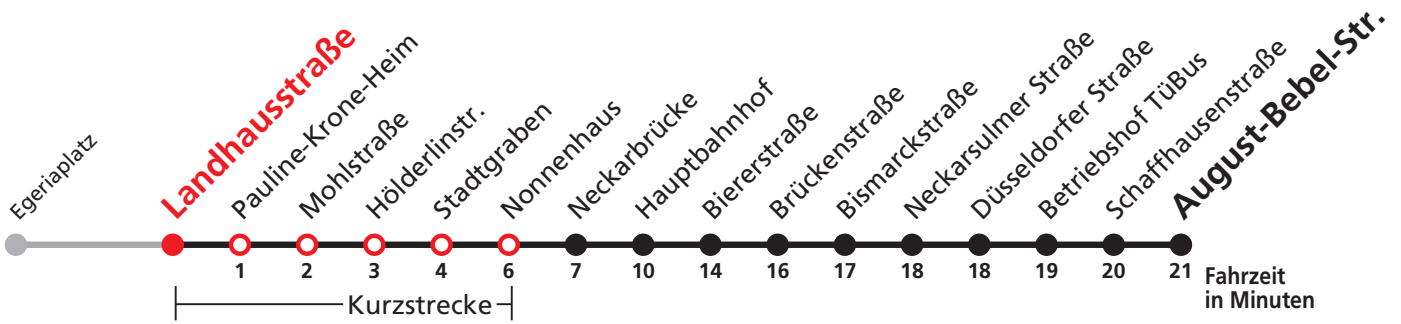

21

Landhausstraße → August-Bebel-Str.

Stadtwerke Tübingen GmbH, Eisenhutstraße 6, 72072 Tübingen, Tel. 07071/157-157, E-Mail: tuebus@swtue.de

Gültig ab 09.12.2018

Uhr	Montag - Freitag		Uhr
6	41		6
7	11	41	7
8	11	41	8
9	11	41	9
10	11	41	10
11	11	41	11
12	11	41	12
13	11	41	13
14	11	41	14
15	11	41	15
16	11	41	16
17	11	41	17
18	11	41	18
19	11	41^A	19
20	11^A		20

A bis Hauptbahnhof

Sie können sich diesen Aushangfahrplan auch unter www.naldo.de -> Fahrplan in der "Elektronische Fahrplanauskunft EFA" selbst ausdrucken.
Fahrplanauskunft Baden-Württemberg: Tel: 01805-779966
(rund um die Uhr für nur 14 Cent/Minute aus dem deutschen Festnetz, höchstens 42 Cent/Minute aus Mobilnetzen).