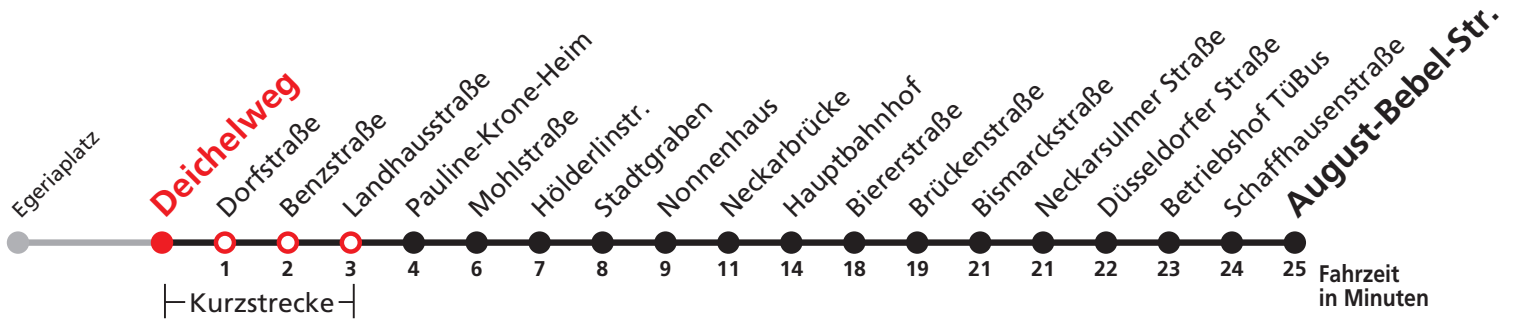

21

Deichelweg → August-Bebel-Str.

Stadtwerke Tübingen GmbH, Eisenhutstraße 6, 72072 Tübingen, Tel. 07071/157-157, E-Mail: tuebus@swtue.de

Gültig ab 09.12.2018

Uhr	Montag - Freitag	Uhr
6	37	6
7	07 37	7
8	07 37	8
9	07 37	9
10	07 37	10
11	07 37	11
12	07 37	12
13	07 37	13
14	07 37	14
15	07 37	15
16	07 37	16
17	07 37	17
18	07 37	18
19	07 37^A	19
20	07^A	20

A bis Hauptbahnhof

Sie können sich diesen Aushangfahrplan auch unter www.naldo.de -> Fahrplan in der "Elektronische Fahrplanauskunft EFA" selbst ausdrucken.
Fahrplanauskunft Baden-Württemberg: Tel: 01805-779966
(rund um die Uhr für nur 14 Cent/Minute aus dem deutschen Festnetz, höchstens 42 Cent/Minute aus Mobilnetzen).