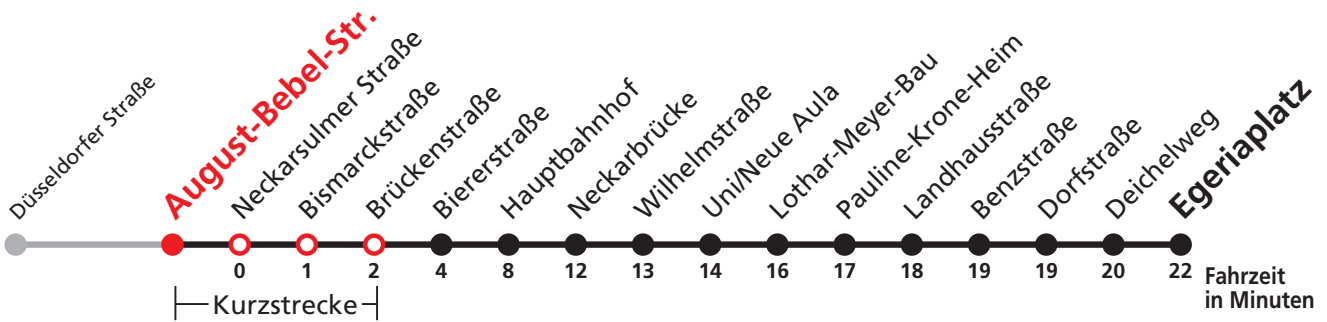

21

August-Bebel-Str. → Egeriaplatz

Stadtwerke Tübingen GmbH, Eisenhutstraße 6, 72072 Tübingen, Tel. 07071/157-157, E-Mail: tuebus@swtue.de

Gültig ab 09.12.2018

Uhr	Montag - Freitag				Uhr
5	29^A				5
6	03^A	33	48^A		6
7	03	18^A	33		7
8	03	33			8
9	03	33			9
10	03	33			10
11	03	33			11
12	03	33			12
13	03	33			13
14	03	33			14
15	03	33			15
16	03	18^A	33	48^A	16
17	03	33			17
18	03	33			18
19	03	33			19

A bis Hauptbahnhof

Sie können sich diesen Aushangfahrplan auch unter www.naldo.de -> Fahrplan in der "Elektronische Fahrplanauskunft EFA" selbst ausdrucken.
Fahrplanauskunft Baden-Württemberg: Tel: 01805-779966
(rund um die Uhr für nur 14 Cent/Minute aus dem deutschen Festnetz, höchstens 42 Cent/Minute aus Mobilnetzen).