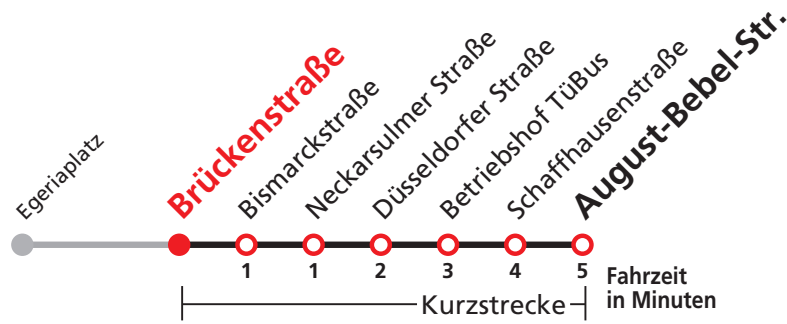

21

Brückenstraße → August-Bebel-Str.

Stadtwerke Tübingen GmbH, Eisenhutstraße 6, 72072 Tübingen, Tel. 07071/157-157, E-Mail: tuebus@swtue.de

Gültig ab 09.12.2018

Uhr	Montag - Freitag					Uhr
5	57					5
6	27	42	57			6
7	12	27	57			7
8	27	57				8
9	27	57				9
10	27	57				10
11	27	57				11
12	27	57				12
13	27	57				13
14	27	57				14
15	27	57				15
16	12	27	42	57		16
17	27	57				17
18	27	57				18
19	27					19

Sie können sich diesen Aushangfahrplan auch unter www.naldo.de -> Fahrplan in der "Elektronische Fahrplanauskunft EFA" selbst ausdrucken.
Fahrplanauskunft Baden-Württemberg: Tel: 01805-779966
(rund um die Uhr für nur 14 Cent/Minute aus dem deutschen Festnetz, höchstens 42 Cent/Minute aus Mobilnetzen).