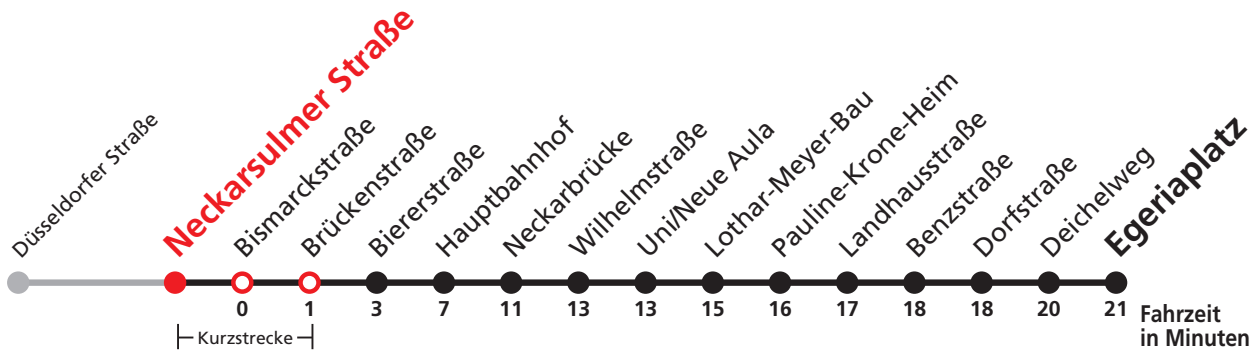

21

Neckarsulmer Straße → Egeriaplatz

Stadtwerke Tübingen GmbH, Eisenhutstraße 6, 72072 Tübingen, Tel. 07071/157-157, E-Mail: tuebus@swtue.de

Gültig ab 09.12.2018

Uhr	Montag - Freitag				Uhr
5	29^A				5
6	03^A	33	48^A		6
7	03	18^A	33		7
8	03	33			8
9	03	33			9
10	03	33			10
11	03	33			11
12	03	33			12
13	03	33			13
14	03	33			14
15	03	33			15
16	03	18^A	33	48^A	16
17	03	33			17
18	03	33			18
19	03	33			19

A bis Hauptbahnhof

Sie können sich diesen Aushangfahrplan auch unter www.naldo.de -> Fahrplan in der "Elektronische Fahrplanauskunft EFA" selbst ausdrucken.
Fahrplanauskunft Baden-Württemberg: Tel: 01805-779966
(rund um die Uhr für nur 14 Cent/Minute aus dem deutschen Festnetz, höchstens 42 Cent/Minute aus Mobilnetzen).