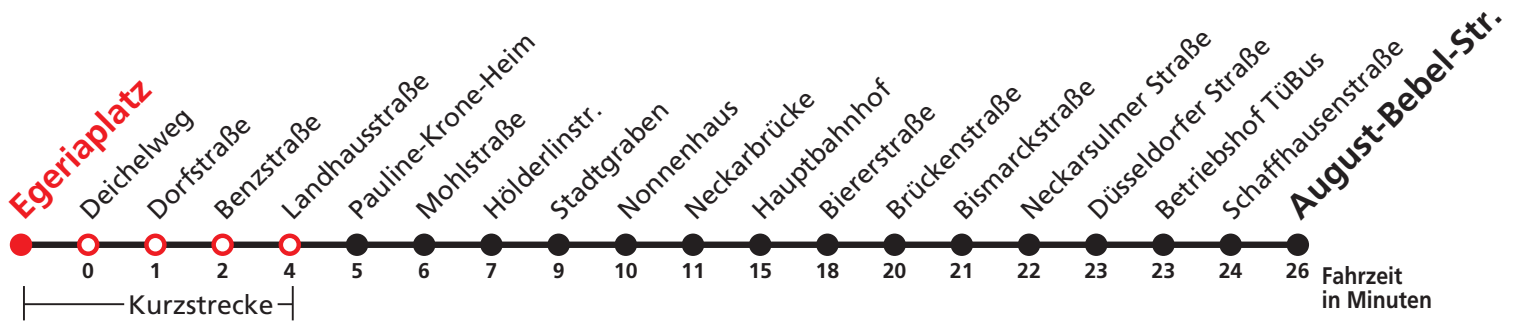

21

Egeriaplatz → August-Bebel-Str.

Stadtwerke Tübingen GmbH, Eisenhutstraße 6, 72072 Tübingen, Tel. 07071/157-157, E-Mail: tuebus@swtue.de

Gültig ab 09.12.2018

Uhr	Montag - Freitag	Uhr
6	37	6
7	07 37	7
8	07 37	8
9	07 37	9
10	07 37	10
11	07 37	11
12	07 37	12
13	07 37	13
14	07 37	14
15	07 37	15
16	07 37	16
17	07 37	17
18	07 37	18
19	07 37^A	19
20	07^A	20

A bis Hauptbahnhof

Sie können sich diesen Aushangfahrplan auch unter www.naldo.de -> Fahrplan in der "Elektronische Fahrplanauskunft EFA" selbst ausdrucken.
Fahrplanauskunft Baden-Württemberg: Tel: 01805-779966
(rund um die Uhr für nur 14 Cent/Minute aus dem deutschen Festnetz, höchstens 42 Cent/Minute aus Mobilnetzen).