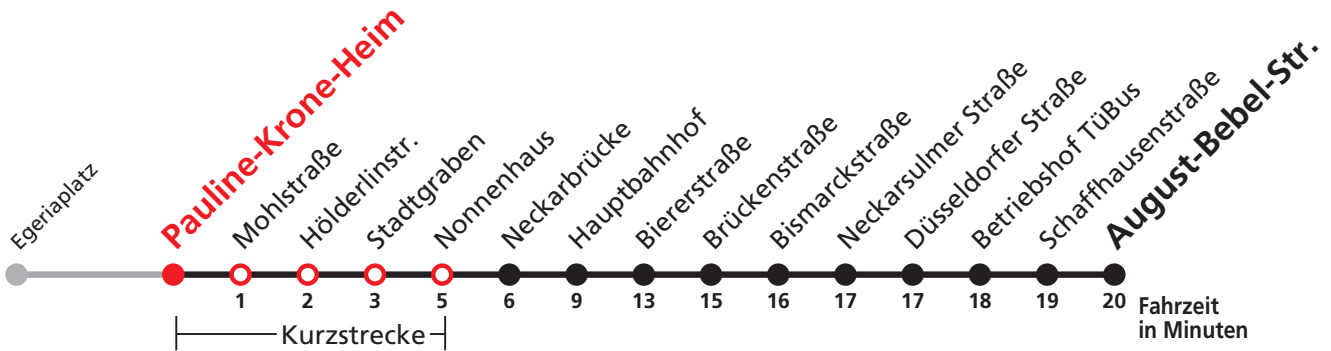

21

Pauline-Krone-Heim → August-Bebel-Str.

Stadtwerke Tübingen GmbH, Eisenhutstraße 6, 72072 Tübingen, Tel. 07071/157-157, E-Mail: tuebus@swtue.de

Gültig ab 09.12.2018

Uhr	Montag - Freitag		Uhr
6	42		6
7	12	42	7
8	12	42	8
9	12	42	9
10	12	42	10
11	12	42	11
12	12	42	12
13	12	42	13
14	12	42	14
15	12	42	15
16	12	42	16
17	12	42	17
18	12	42	18
19	12	42^A	19
20	12^A		20

A bis Hauptbahnhof

Sie können sich diesen Aushangfahrplan auch unter www.naldo.de -> Fahrplan in der "Elektronische Fahrplanauskunft EFA" selbst ausdrucken.
Fahrplanauskunft Baden-Württemberg: Tel: 01805-779966
(rund um die Uhr für nur 14 Cent/Minute aus dem deutschen Festnetz, höchstens 42 Cent/Minute aus Mobilnetzen).