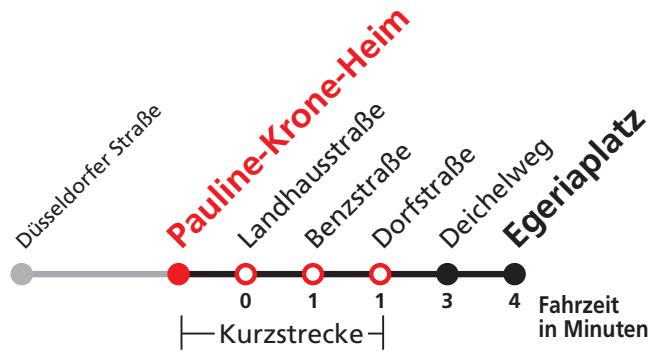

21

Pauline-Krone-Heim → Egeriaplatz

Stadtwerke Tübingen GmbH, Eisenhutstraße 6, 72072 Tübingen, Tel. 07071/157-157, E-Mail: tuebus@swtue.de

Gültig ab 09.12.2018

Uhr	Montag - Freitag	Uhr
6	50	6
7	20 50	7
8	20 50	8
9	20 50	9
10	20 50	10
11	20 50	11
12	20 50	12
13	20 50	13
14	20 50	14
15	20 50	15
16	20 50	16
17	20 50	17
18	20 50	18
19	20 50	19
20	20	20

Sie können sich diesen Aushangfahrplan auch unter www.naldo.de -> Fahrplan in der "Elektronische Fahrplanauskunft EFA" selbst ausdrucken.
Fahrplanauskunft Baden-Württemberg: Tel: 01805-779966
(rund um die Uhr für nur 14 Cent/Minute aus dem deutschen Festnetz, höchstens 42 Cent/Minute aus Mobilnetzen).