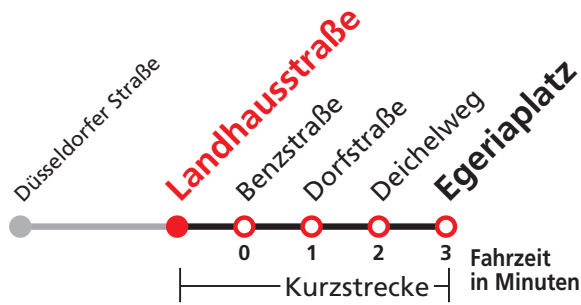

21

Landhausstraße → Egeriaplatz

Stadtwerke Tübingen GmbH, Eisenhutstraße 6, 72072 Tübingen, Tel. 07071/157-157, E-Mail: tuebus@swtue.de

Gültig ab 09.12.2018

Uhr	Montag - Freitag	Uhr
6	51	6
7	21 51	7
8	21 51	8
9	21 51	9
10	21 51	10
11	21 51	11
12	21 51	12
13	21 51	13
14	21 51	14
15	21 51	15
16	21 51	16
17	21 51	17
18	21 51	18
19	21 51	19
20	21	20

Sie können sich diesen Aushangfahrplan auch unter www.naldo.de -> Fahrplan in der "Elektronische Fahrplanauskunft EFA" selbst ausdrucken.
Fahrplanauskunft Baden-Württemberg: Tel: 01805-779966
(rund um die Uhr für nur 14 Cent/Minute aus dem deutschen Festnetz, höchstens 42 Cent/Minute aus Mobilnetzen).