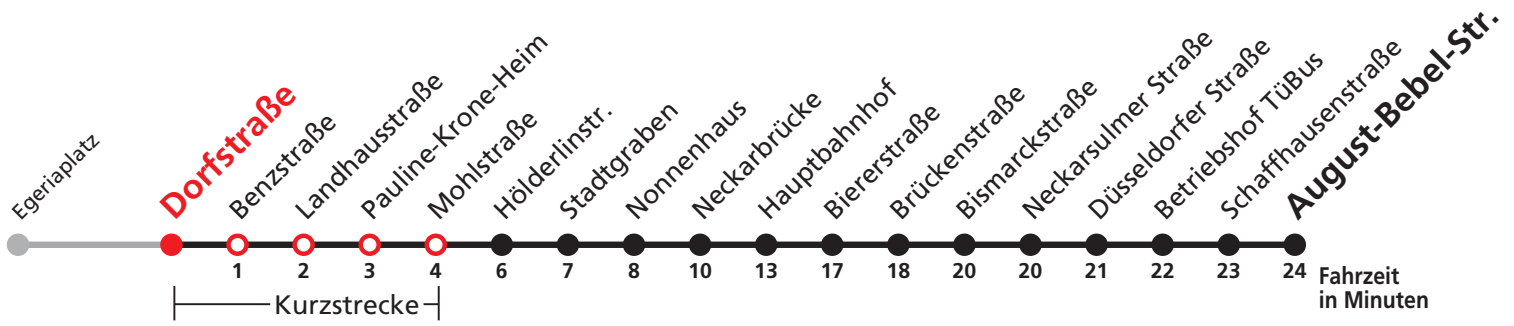

21

Dorfstraße → August-Bebel-Str.

Stadtwerke Tübingen GmbH, Eisenhutstraße 6, 72072 Tübingen, Tel. 07071/157-157, E-Mail: tuebus@swtue.de

Gültig ab 09.12.2018

Uhr	Montag - Freitag		Uhr
6	38		6
7	08	38	7
8	08	38	8
9	08	38	9
10	08	38	10
11	08	38	11
12	08	38	12
13	08	38	13
14	08	38	14
15	08	38	15
16	08	38	16
17	08	38	17
18	08	38	18
19	08	38^A	19
20	08^A		20

A bis Hauptbahnhof

Sie können sich diesen Aushangfahrplan auch unter www.naldo.de -> Fahrplan in der "Elektronische Fahrplanauskunft EFA" selbst ausdrucken.
Fahrplanauskunft Baden-Württemberg: Tel: 01805-779966
(rund um die Uhr für nur 14 Cent/Minute aus dem deutschen Festnetz, höchstens 42 Cent/Minute aus Mobilnetzen).