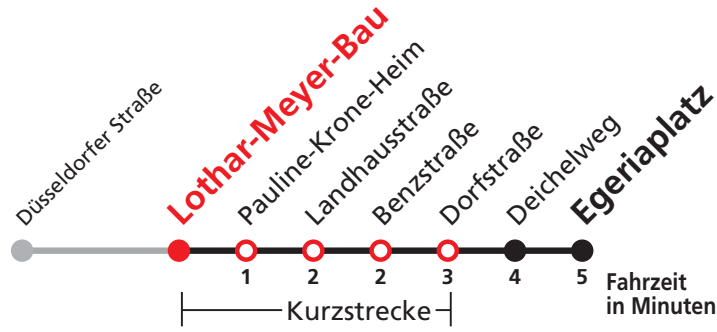

21

Lothar-Meyer-Bau → Egeriaplatz

Stadtwerke Tübingen GmbH, Eisenhutstraße 6, 72072 Tübingen, Tel. 07071/157-157, E-Mail: tuebus@swtue.de

Gültig ab 09.12.2018

Uhr	Montag - Freitag	Uhr
6	49	6
7	19 49	7
8	19 49	8
9	19 49	9
10	19 49	10
11	19 49	11
12	19 49	12
13	19 49	13
14	19 49	14
15	19 49	15
16	19 49	16
17	19 49	17
18	19 49	18
19	19 49	19
20	19	20

Sie können sich diesen Aushangfahrplan auch unter www.naldo.de -> Fahrplan in der "Elektronische Fahrplanauskunft EFA" selbst ausdrucken.
Fahrplanauskunft Baden-Württemberg: Tel: 01805-779966
(rund um die Uhr für nur 14 Cent/Minute aus dem deutschen Festnetz, höchstens 42 Cent/Minute aus Mobilnetzen).