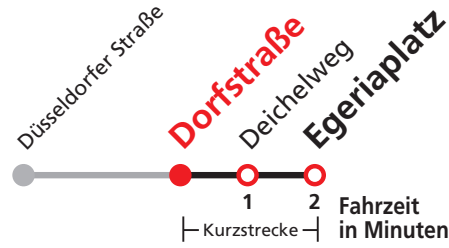

21 ✂

Dorfstraße → Egeriaplatz

Stadtwerke Tübingen GmbH, Eisenhutstraße 6, 72072 Tübingen, Tel. 07071/157-157, E-Mail: tuebus@swtue.de

Gültig ab 09.12.2018

Uhr	Montag - Freitag	Uhr
6	52	6
7	22 52	7
8	22 52	8
9	22 52	9
10	22 52	10
11	22 52	11
12	22 52	12
13	22 52	13
14	22 52	14
15	22 52	15
16	22 52	16
17	22 52	17
18	22 52	18
19	22 52	19
20	22	20

Sie können sich diesen Aushangfahrplan auch unter www.naldo.de -> Fahrplan in der "Elektronische Fahrplanauskunft EFA" selbst ausdrucken.
Fahrplanauskunft Baden-Württemberg: Tel: 01805-779966
(rund um die Uhr für nur 14 Cent/Minute aus dem deutschen Festnetz, höchstens 42 Cent/Minute aus Mobilnetzen).