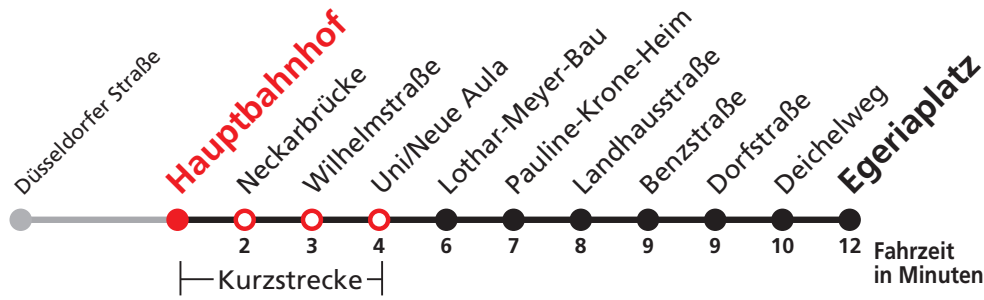

21

Hauptbahnhof → Egeriaplatz

Stadtwerke Tübingen GmbH, Eisenhutstraße 6, 72072 Tübingen, Tel. 07071/157-157, E-Mail: tuebus@swtue.de

Gültig ab 09.12.2018

Uhr	Montag - Freitag	Uhr
6	43	6
7	13 43	7
8	13 43	8
9	13 43	9
10	13 43	10
11	13 43	11
12	13 43	12
13	13 43	13
14	13 43	14
15	13 43	15
16	13 43	16
17	13 43	17
18	13 43	18
19	13 43	19
20	13	20

Sie können sich diesen Aushangfahrplan auch unter www.naldo.de -> Fahrplan in der "Elektronische Fahrplanauskunft EFA" selbst ausdrucken.
Fahrplanauskunft Baden-Württemberg: Tel: 01805-779966
(rund um die Uhr für nur 14 Cent/Minute aus dem deutschen Festnetz, höchstens 42 Cent/Minute aus Mobilnetzen).