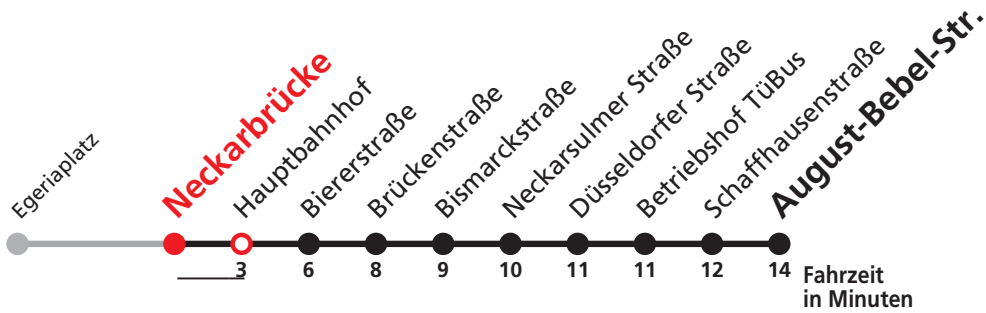

21

Neckarbrücke → August-Bebel-Str.

Stadtwerke Tübingen GmbH, Eisenhutstraße 6, 72072 Tübingen, Tel. 07071/157-157, E-Mail: tuebus@swtue.de

Gültig ab 09.12.2018

Uhr	Montag - Freitag		Uhr
6	48		6
7	18	48	7
8	18	48	8
9	18	48	9
10	18	48	10
11	18	48	11
12	18	48	12
13	18	48	13
14	18	48	14
15	18	48	15
16	18	48	16
17	18	48	17
18	18	48	18
19	18	48^A	19
20	18^A		20

A bis Hauptbahnhof

Sie können sich diesen Aushangfahrplan auch unter www.naldo.de -> Fahrplan in der "Elektronische Fahrplanauskunft EFA" selbst ausdrucken.
Fahrplanauskunft Baden-Württemberg: Tel: 01805-779966
(rund um die Uhr für nur 14 Cent/Minute aus dem deutschen Festnetz, höchstens 42 Cent/Minute aus Mobilnetzen).