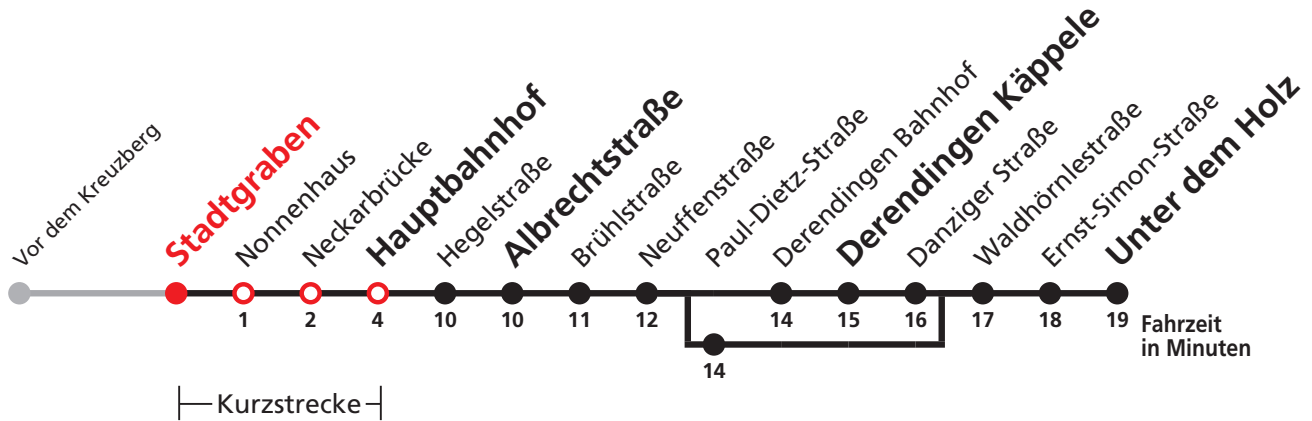

16

Stadtgraben → Hauptbahnhof →
Albrechtstraße → Derendingen Käppele →
Unter dem Holz

Stadtwerke Tübingen GmbH, Eisenhutstraße 6, 72072 Tübingen, Tel. 07071/157-157, E-Mail: tuebus@swtue.de

Gültig ab 09.12.2018

Uhr	Mo - Fr (Normal)	Mo - Fr (Ferien)	Uhr
6	24 54^A_S 54^F		6
7	24 54		7
8	24 54		8
9	24 54		9
10	24 54		10
11	24 54		11
12	24 54		12
13	24 54		13
14	24 54		14
15	24 54		15
16	24 54		16
17	24 54		17
18	24 54		18
19	24 54		19

A bedient Paul-Dietz-Straße   F nur an schulfreien Tagen   S nur an Schultagen

**Ferienfahrplan gültig in den Ferien vom 27.12.18 bis 04.01.19 und vom 29.07.19 bis 06.09.19.
Keine Fahrten an Samstagen sowie an Sonn- und Feiertagen**

Sie können sich diesen Aushangfahrplan auch unter www.naldo.de -> Fahrplan in der "Elektronische Fahrplanauskunft EFA" selbst ausdrucken.
Fahrplanauskunft Baden-Württemberg: Tel: 01805-779966
(rund um die Uhr für nur 14 Cent/Minute aus dem deutschen Festnetz, höchstens 42 Cent/Minute aus Mobilnetzen).