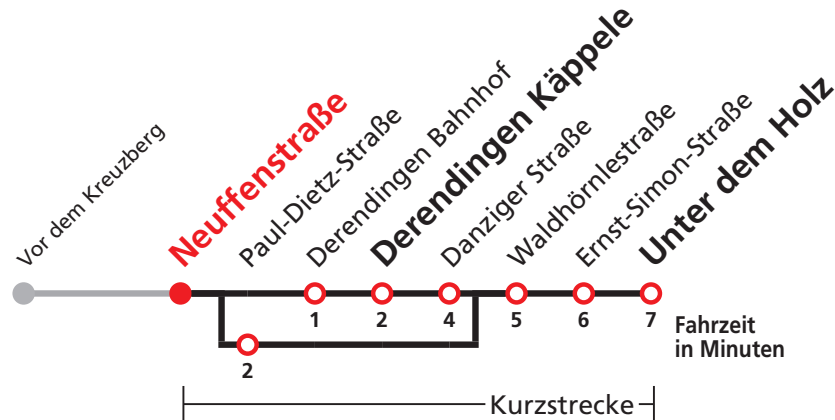

16

Neuffenstraße → Derendingen Käppele → Unter dem Holz

Stadtwerke Tübingen GmbH, Eisenhutstraße 6, 72072 Tübingen, Tel. 07071/157-157, E-Mail: tuebus@swtue.de

Gültig ab 09.12.2018

Uhr	Mo - Fr (Normal)	Mo - Fr (Ferien)	Uhr
5	50	51	5
6	06 36	06 36	6
7	06^A_S 06^F 36	06 36	7
8	06 36	06 36	8
9	06 36	06 36	9
10	06 36	06 36	10
11	06 36	06 36	11
12	06 36	06 36	12
13	06 36	06 36	13
14	06 36	06 36	14
15	06 36	06 36	15
16	06 36	06 36	16
17	06 36	06 36	17
18	06 36	06 36	18
19	06 36	06 36	19
20	06	06	20

A bedient Paul-Dietz-Straße   F nur an schulfreien Tagen   S nur an Schultagen

**Ferienfahrplan gültig in den Ferien vom 27.12.18 bis 04.01.19 und vom 29.07.19 bis 06.09.19.
Keine Fahrten an Samstagen sowie an Sonn- und Feiertagen**

Sie können sich diesen Aushangfahrplan auch unter www.naldo.de -> Fahrplan in der "Elektronische Fahrplanauskunft EFA" selbst ausdrucken.
Fahrplanauskunft Baden-Württemberg: Tel: 01805-779966
(rund um die Uhr für nur 14 Cent/Minute aus dem deutschen Festnetz, höchstens 42 Cent/Minute aus Mobilnetzen).