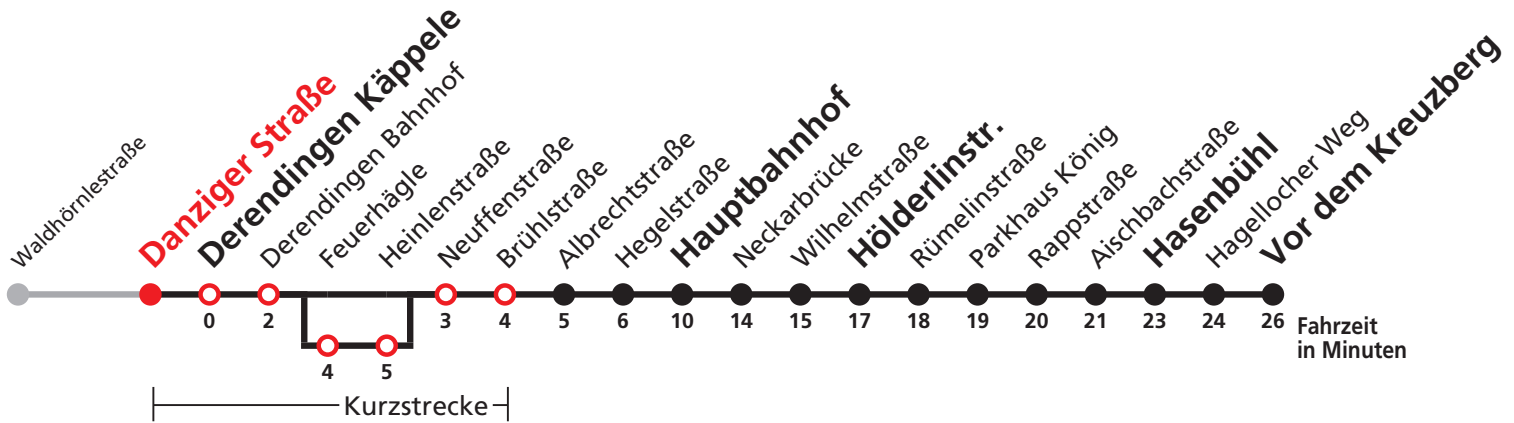

16

Danziger Straße → Derendingen Käppele →
Hauptbahnhof → Hölderlinstr. → Hasenbühl →
Vor dem Kreuzberg

Stadtwerke Tübingen GmbH, Eisenhutstraße 6, 72072 Tübingen, Tel. 07071/157-157, E-Mail: tuebus@swtue.de

Gültig ab 09.12.2018

Uhr	Mo - Fr (Normal)	Mo - Fr (Ferien)	Uhr
6	16 46	16^A 46^A	6
7	16 46	16^A 46^A	7
8	16 46	16^A 46^A	8
9	16 46	16^A 46^A	9
10	16 46	16^A 46^A	10
11	16 46	16^A 46^A	11
12	16 46^B 46^F	16^A 46^A	12
13	16 46	16^A 46^A	13
14	16 46	16^A 46^A	14
15	16 46	16^A 46^A	15
16	16 46	16^A 46^A	16
17	16 46	16^A 46^A	17
18	16 46	16^A 46^A	18
19	16 46	16^A 46^A	19
20	16^A	16^A	20

A bis Hauptbahnhof   B bedient von Feuerhäggle bis Heinlenstraße   F nur an schulfreien Tagen   S nur an Schultagen

**Ferienfahrplan gültig in den Ferien vom 27.12.18 bis 04.01.19 und vom 29.07.19 bis 06.09.19.
Keine Fahrten an Samstagen sowie an Sonn- und Feiertagen**

Sie können sich diesen Aushangfahrplan auch unter www.naldo.de -> Fahrplan in der "Elektronische Fahrplanauskunft EFA" selbst ausdrucken.
Fahrplanauskunft Baden-Württemberg: Tel: 01805-779966
(rund um die Uhr für nur 14 Cent/Minute aus dem deutschen Festnetz, höchstens 42 Cent/Minute aus Mobilnetzen).