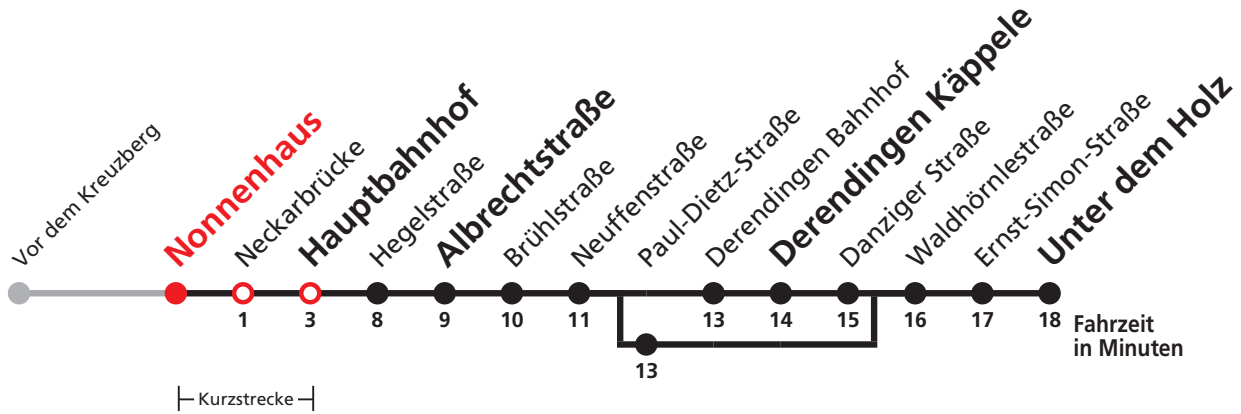

16

Nonnenhaus → Hauptbahnhof →
Albrechtstraße → Derendingen Käppele →
Unter dem Holz

Stadtwerke Tübingen GmbH, Eisenhutstraße 6, 72072 Tübingen, Tel. 07071/157-157, E-Mail: tuebus@swtue.de

Gültig ab 09.12.2018

Uhr	Mo - Fr (Normal)	Mo - Fr (Ferien)	Uhr
6	25 55^A_S 55^F		6
7	25 55		7
8	25 55		8
9	25 55		9
10	25 55		10
11	25 55		11
12	25 55		12
13	25 55		13
14	25 55		14
15	25 55		15
16	25 55		16
17	25 55		17
18	25 55		18
19	25 55		19

A bedient Paul-Dietz-Straße

F nur an schulfreien Tagen

S nur an Schultagen

Ferienfahrplan gültig in den Ferien vom 27.12.18 bis 04.01.19 und vom 29.07.19 bis 06.09.19.

Keine Fahrten an Samstagen sowie an Sonn- und Feiertagen

Sie können sich diesen Aushangfahrplan auch unter www.naldo.de -> Fahrplan in der "Elektronische Fahrplanauskunft EFA" selbst ausdrucken.
Fahrplanauskunft Baden-Württemberg: Tel: 01805-779966
(rund um die Uhr für nur 14 Cent/Minute aus dem deutschen Festnetz, höchstens 42 Cent/Minute aus Mobilnetzen).