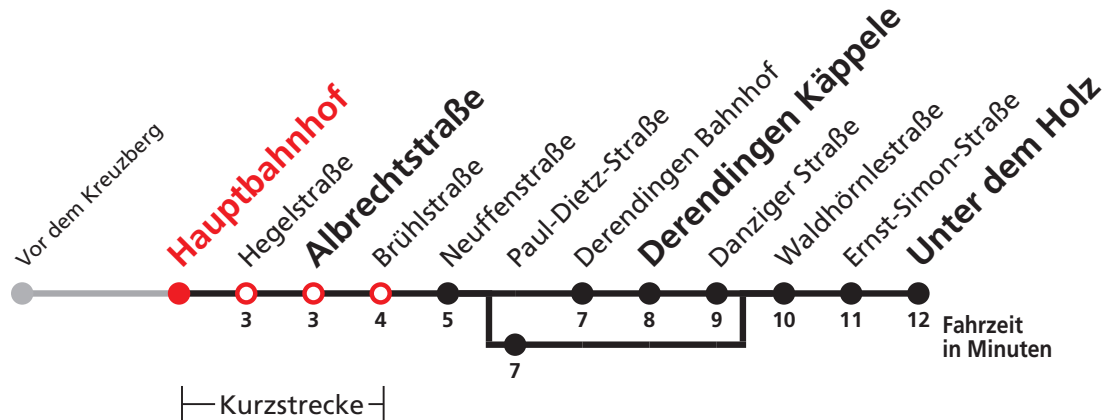

16

Hauptbahnhof → Albrechtstraße →
Derendingen Käppele → Unter dem Holz

Stadtwerke Tübingen GmbH, Eisenhutstraße 6, 72072 Tübingen, Tel. 07071/157-157, E-Mail: tuebus@swtue.de

Gültig ab 09.12.2018

Uhr	Mo - Fr (Normal)	Mo - Fr (Ferien)	Uhr
5	46	46	5
6	01 31	01 31	6
7	01^A_S 01^F 31	01 31	7
8	01 31	01 31	8
9	01 31	01 31	9
10	01 31	01 31	10
11	01 31	01 31	11
12	01 31	01 31	12
13	01 31	01 31	13
14	01 31	01 31	14
15	01 31	01 31	15
16	01 31	01 31	16
17	01 31	01 31	17
18	01 31	01 31	18
19	01 31	01 31	19
20	01	01	20

A bedient Paul-Dietz-Straße

F nur an schulfreien Tagen

S nur an Schultagen

**Ferienfahrplan gültig in den Ferien vom 27.12.18 bis 04.01.19 und vom 29.07.19 bis 06.09.19.
Keine Fahrten an Samstagen sowie an Sonn- und Feiertagen**

Sie können sich diesen Aushangfahrplan auch unter www.naldo.de -> Fahrplan in der "Elektronische Fahrplanauskunft EFA" selbst ausdrucken.
Fahrplanauskunft Baden-Württemberg: Tel: 01805-779966
(rund um die Uhr für nur 14 Cent/Minute aus dem deutschen Festnetz, höchstens 42 Cent/Minute aus Mobilnetzen).