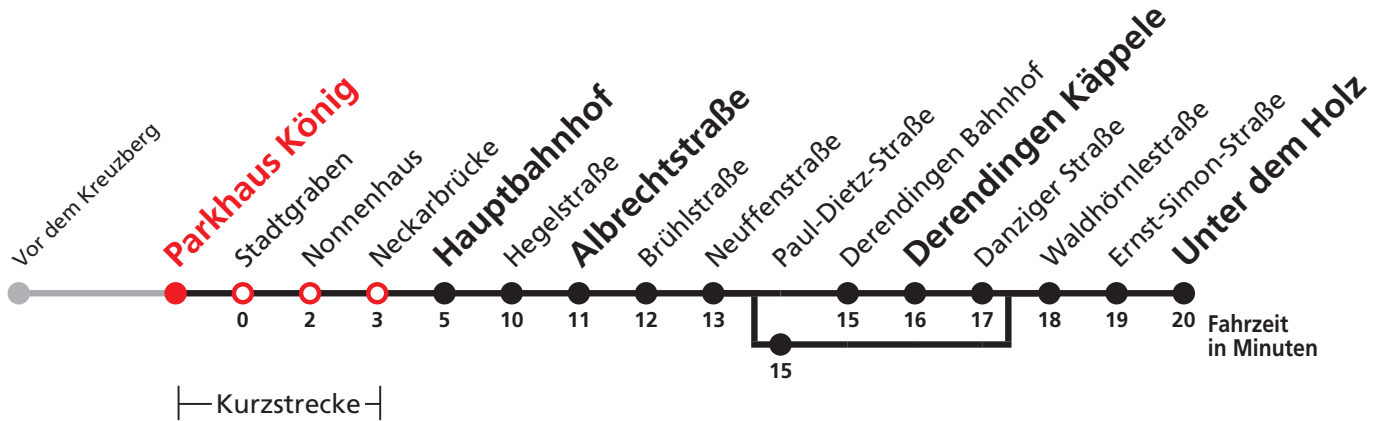

16

Parkhaus König → Hauptbahnhof →
Albrechtstraße → Derendingen Käppele →
Unter dem Holz

Stadtwerke Tübingen GmbH, Eisenhutstraße 6, 72072 Tübingen, Tel. 07071/157-157, E-Mail: tuebus@swtue.de

Gültig ab 09.12.2018

Uhr	Mo - Fr (Normal)	Mo - Fr (Ferien)	Uhr
6	23 53^A_S 53^F		6
7	23 53		7
8	23 53		8
9	23 53		9
10	23 53		10
11	23 53		11
12	23 53		12
13	23 53		13
14	23 53		14
15	23 53		15
16	23 53		16
17	23 53		17
18	23 53		18
19	23 53		19

A bedient Paul-Dietz-Straße   F nur an schulfreien Tagen   S nur an Schultagen

Ferienfahrplan gültig in den Ferien vom 27.12.18 bis 04.01.19 und vom 29.07.19 bis 06.09.19.
Keine Fahrten an Samstagen sowie an Sonn- und Feiertagen

Sie können sich diesen Aushangfahrplan auch unter www.naldo.de -> Fahrplan in der "Elektronische Fahrplanauskunft EFA" selbst ausdrucken.
Fahrplanauskunft Baden-Württemberg: Tel: 01805-779966
(rund um die Uhr für nur 14 Cent/Minute aus dem deutschen Festnetz, höchstens 42 Cent/Minute aus Mobilnetzen).