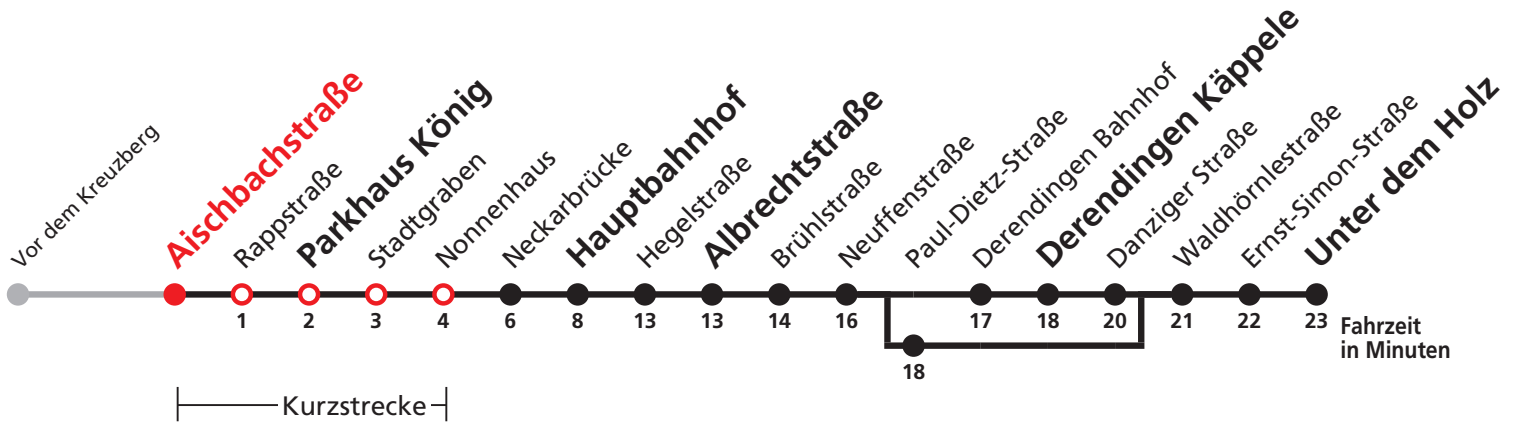

16

Aischbachstraße → Parkhaus König →
Hauptbahnhof → Albrechtstraße →
Derendingen Käppele → Unter dem Holz

Stadtwerke Tübingen GmbH, Eisenhutstraße 6, 72072 Tübingen, Tel. 07071/157-157, E-Mail: tuebus@swtue.de

Gültig ab 09.12.2018

Uhr	Mo - Fr (Normal)	Mo - Fr (Ferien)	Uhr
6	20 50^A_S 50^F		6
7	20 50		7
8	20 50		8
9	20 50		9
10	20 50		10
11	20 50		11
12	20 50		12
13	20 50		13
14	20 50		14
15	20 50		15
16	20 50		16
17	20 50		17
18	20 50		18
19	20 50		19

A bedient Paul-Dietz-Straße   F nur an schulfreien Tagen   S nur an Schultagen

Ferienfahrplan gültig in den Ferien vom 27.12.18 bis 04.01.19 und vom 29.07.19 bis 06.09.19.
Keine Fahrten an Samstagen sowie an Sonn- und Feiertagen

Sie können sich diesen Aushangfahrplan auch unter www.naldo.de -> Fahrplan in der "Elektronische Fahrplanauskunft EFA" selbst ausdrucken.
Fahrplanauskunft Baden-Württemberg: Tel: 01805-779966
(rund um die Uhr für nur 14 Cent/Minute aus dem deutschen Festnetz, höchstens 42 Cent/Minute aus Mobilnetzen).