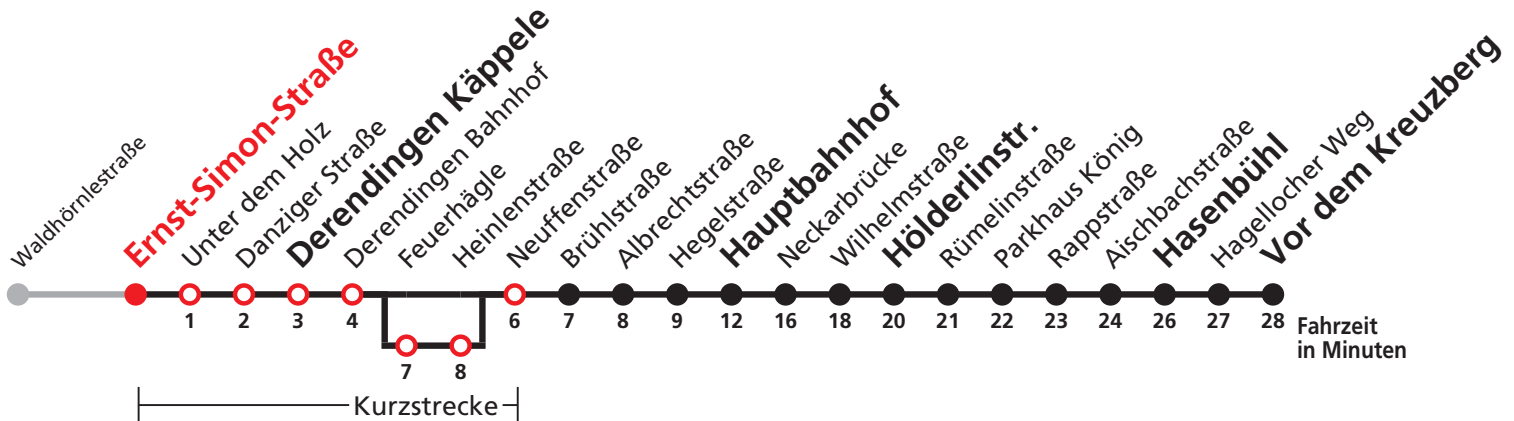

16

Ernst-Simon-Straße → Derendingen Käppele →
Hauptbahnhof → Hölderlinstr. → Hasenbühl →
Vor dem Kreuzberg

Stadtwerke Tübingen GmbH, Eisenhutstraße 6, 72072 Tübingen, Tel. 07071/157-157, E-Mail: tuebus@swtue.de

Gültig ab 09.12.2018

Uhr	Mo - Fr (Normal)	Mo - Fr (Ferien)	Uhr
6	13 43	13^A 43^A	6
7	13 43	13^A 43^A	7
8	13 43	13^A 43^A	8
9	13 43	13^A 43^A	9
10	13 43	13^A 43^A	10
11	13 43	13^A 43^A	11
12	13 43^B 43^F	13^A 43^A	12
13	13 43	13^A 43^A	13
14	13 43	13^A 43^A	14
15	13 43	13^A 43^A	15
16	13 43	13^A 43^A	16
17	13 43	13^A 43^A	17
18	13 43	13^A 43^A	18
19	13 43	13^A 43^A	19
20	13^A	13^A	20

A bis Hauptbahnhof B bedient von Feuerhägle bis Heinlenstraße F nur an schulfreien Tagen S nur an Schultagen

**Ferienfahrplan gültig in den Ferien vom 27.12.18 bis 04.01.19 und vom 29.07.19 bis 06.09.19.
Keine Fahrten an Samstagen sowie an Sonn- und Feiertagen**

Sie können sich diesen Aushangfahrplan auch unter www.naldo.de -> Fahrplan in der "Elektronische Fahrplanauskunft EFA" selbst ausdrucken.
Fahrplanauskunft Baden-Württemberg: Tel: 01805-779966
(rund um die Uhr für nur 14 Cent/Minute aus dem deutschen Festnetz, höchstens 42 Cent/Minute aus Mobilnetzen).