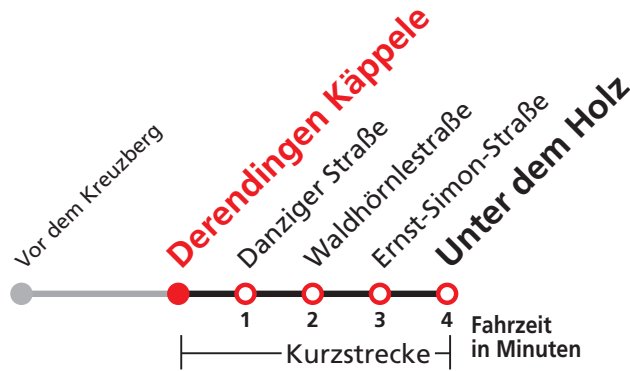

16

Derendingen Käppele → Unter dem Holz

Stadtwerke Tübingen GmbH, Eisenhutstraße 6, 72072 Tübingen, Tel. 07071/157-157, E-Mail: tuebus@swtue.de

Gültig ab 09.12.2018

Uhr	Mo - Fr (Normal)	Mo - Fr (Ferien)	Uhr
5	53	54	5
6	09 39	09 39	6
7	09^F 39	09 39	7
8	09 39	09 39	8
9	09 39	09 39	9
10	09 39	09 39	10
11	09 39	09 39	11
12	09 39	09 39	12
13	09 39	09 39	13
14	09 39	09 39	14
15	09 39	09 39	15
16	09 39	09 39	16
17	09 39	09 39	17
18	09 39	09 39	18
19	09 39	09 39	19
20	09	09	20

F nur an schulfreien Tagen

**Ferienfahrplan gültig in den Ferien vom 27.12.18 bis 04.01.19 und vom 29.07.19 bis 06.09.19.
Keine Fahrten an Samstagen sowie an Sonn- und Feiertagen**

Sie können sich diesen Aushangfahrplan auch unter www.naldo.de -> Fahrplan in der "Elektronische Fahrplanauskunft EFA" selbst ausdrucken.
Fahrplanauskunft Baden-Württemberg: Tel: 01805-779966
(rund um die Uhr für nur 14 Cent/Minute aus dem deutschen Festnetz, höchstens 42 Cent/Minute aus Mobilnetzen).