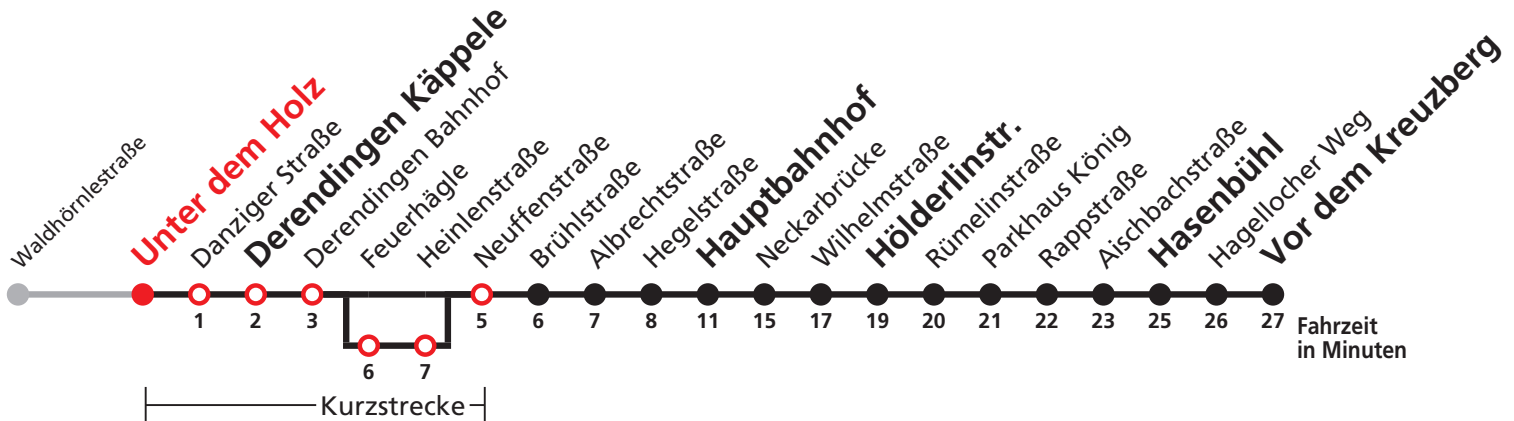

16

Unter dem Holz → Derendingen Käppele →
Hauptbahnhof → Hölderlinstr. → Hasenbühl →
Vor dem Kreuzberg

Stadtwerke Tübingen GmbH, Eisenhutstraße 6, 72072 Tübingen, Tel. 07071/157-157, E-Mail: tuebus@swtue.de

Gültig ab 09.12.2018

Uhr	Mo - Fr (Normal)	Mo - Fr (Ferien)	Uhr
6	14 44	14^A 44^A	6
7	14 44	14^A 44^A	7
8	14 44	14^A 44^A	8
9	14 44	14^A 44^A	9
10	14 44	14^A 44^A	10
11	14 44	14^A 44^A	11
12	14 44^B_S 44^F	14^A 44^A	12
13	14 44	14^A 44^A	13
14	14 44	14^A 44^A	14
15	14 44	14^A 44^A	15
16	14 44	14^A 44^A	16
17	14 44	14^A 44^A	17
18	14 44	14^A 44^A	18
19	14 44	14^A 44^A	19
20	14^A	14^A	20

A bis Hauptbahnhof   B bedient von Feuerhägle bis Heinlenstraße   F nur an schulfreien Tagen   S nur an Schultagen

**Ferienfahrplan gültig in den Ferien vom 27.12.18 bis 04.01.19 und vom 29.07.19 bis 06.09.19.
Keine Fahrten an Samstagen sowie an Sonn- und Feiertagen**

Sie können sich diesen Aushangfahrplan auch unter www.naldo.de -> Fahrplan in der "Elektronische Fahrplanauskunft EFA" selbst ausdrucken.
Fahrplanauskunft Baden-Württemberg: Tel: 01805-779966
(rund um die Uhr für nur 14 Cent/Minute aus dem deutschen Festnetz, höchstens 42 Cent/Minute aus Mobilnetzen).