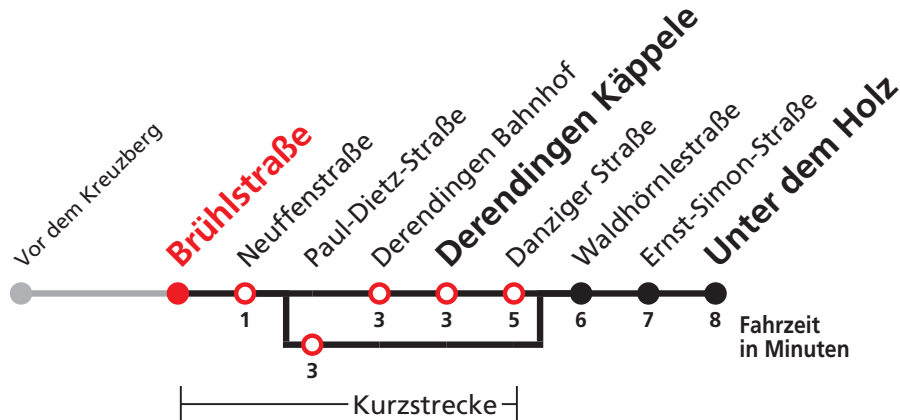

16

Brühlstraße → Derendingen Käppele → Unter dem Holz

Stadtwerke Tübingen GmbH, Eisenhutstraße 6, 72072 Tübingen, Tel. 07071/157-157, E-Mail: tuebus@swtue.de

Gültig ab 09.12.2018

Uhr	Mo - Fr (Normal)	Mo - Fr (Ferien)	Uhr
5	49	50	5
6	05 35	05 35	6
7	05^A_S 05^F 35	05 35	7
8	05 35	05 35	8
9	05 35	05 35	9
10	05 35	05 35	10
11	05 35	05 35	11
12	05 35	05 35	12
13	05 35	05 35	13
14	05 35	05 35	14
15	05 35	05 35	15
16	05 35	05 35	16
17	05 35	05 35	17
18	05 35	05 35	18
19	05 35	05 35	19
20	05	05	20

A bedient Paul-Dietz-Straße   F nur an schulfreien Tagen   S nur an Schultagen

**Ferienfahrplan gültig in den Ferien vom 27.12.18 bis 04.01.19 und vom 29.07.19 bis 06.09.19.
Keine Fahrten an Samstagen sowie an Sonn- und Feiertagen**

Sie können sich diesen Aushangfahrplan auch unter www.naldo.de -> Fahrplan in der "Elektronische Fahrplanauskunft EFA" selbst ausdrucken.
Fahrplanauskunft Baden-Württemberg: Tel: 01805-779966
(rund um die Uhr für nur 14 Cent/Minute aus dem deutschen Festnetz, höchstens 42 Cent/Minute aus Mobilnetzen).