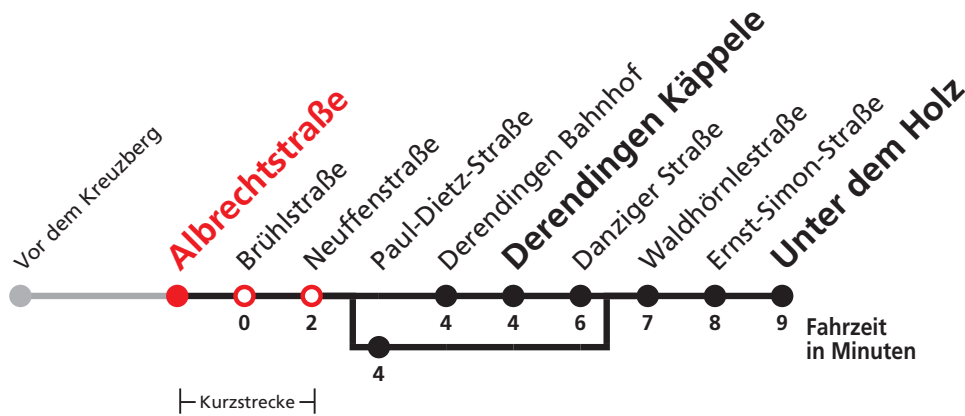

16

Albrechtstraße → Derendingen Käppele →
Unter dem Holz

Stadtwerke Tübingen GmbH, Eisenhutstraße 6, 72072 Tübingen, Tel. 07071/157-157, E-Mail: tuebus@swtue.de

Gültig ab 09.12.2018

Uhr	Mo - Fr (Normal)	Mo - Fr (Ferien)	Uhr
5	48	49	5
6	04 34	04 34	6
7	04^A_S 04^F 34	04 34	7
8	04 34	04 34	8
9	04 34	04 34	9
10	04 34	04 34	10
11	04 34	04 34	11
12	04 34	04 34	12
13	04 34	04 34	13
14	04 34	04 34	14
15	04 34	04 34	15
16	04 34	04 34	16
17	04 34	04 34	17
18	04 34	04 34	18
19	04 34	04 34	19
20	04	04	20

A bedient Paul-Dietz-Straße   F nur an schulfreien Tagen   S nur an Schultagen

**Ferienfahrplan gültig in den Ferien vom 27.12.18 bis 04.01.19 und vom 29.07.19 bis 06.09.19.
Keine Fahrten an Samstagen sowie an Sonn- und Feiertagen**

Sie können sich diesen Aushangfahrplan auch unter www.naldo.de -> Fahrplan in der "Elektronische Fahrplanauskunft EFA" selbst ausdrucken.
Fahrplanauskunft Baden-Württemberg: Tel: 01805-779966
(rund um die Uhr für nur 14 Cent/Minute aus dem deutschen Festnetz, höchstens 42 Cent/Minute aus Mobilnetzen).