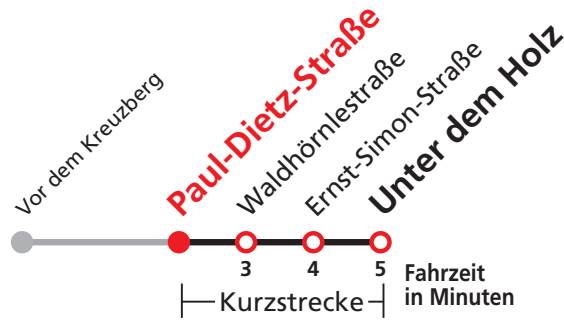

16

Paul-Dietz-Straße → Unter dem Holz

Stadtwerke Tübingen GmbH, Eisenhutstraße 6, 72072 Tübingen, Tel. 07071/157-157, E-Mail: tuebus@swtue.de

Gültig ab 09.12.2018

Uhr	Mo - Fr (Normal)	Mo - Fr (Ferien)	Uhr
7	08^S		7

S nur an Schultagen

Ferienfahrplan gültig in den Ferien vom 27.12.18 bis 04.01.19 und vom 29.07.19 bis 06.09.19.

Keine Fahrten an Samstagen sowie an Sonn- und Feiertagen

Sie können sich diesen Aushangfahrplan auch unter www.naldo.de -> Fahrplan in der "Elektronische Fahrplanauskunft EFA" selbst ausdrucken.
Fahrplanauskunft Baden-Württemberg: Tel: 01805-779966
(rund um die Uhr für nur 14 Cent/Minute aus dem deutschen Festnetz, höchstens 42 Cent/Minute aus Mobilnetzen).