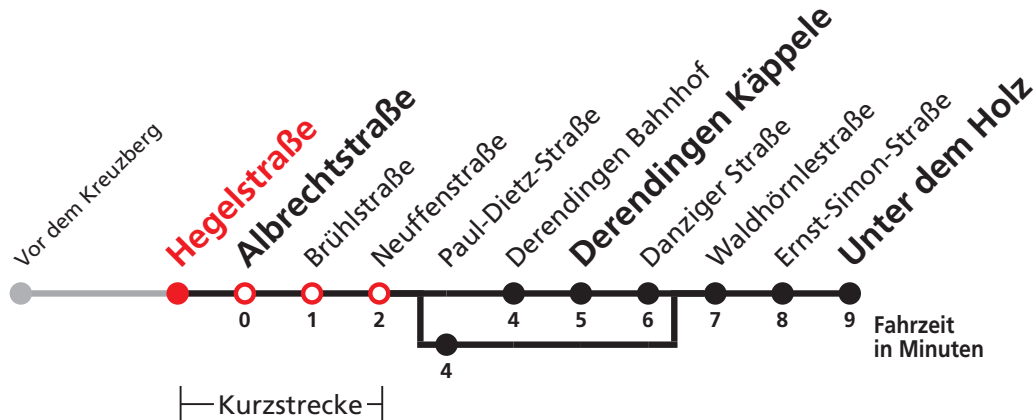

16

Hegelstraße → Albrechtstraße →
Derendingen Käppele → Unter dem Holz

Stadtwerke Tübingen GmbH, Eisenhutstraße 6, 72072 Tübingen, Tel. 07071/157-157, E-Mail: tuebus@swtue.de

Gültig ab 09.12.2018

Uhr	Mo - Fr (Normal)	Mo - Fr (Ferien)	Uhr
5	47	49	5
6	04 34	04 34	6
7	04^A_S 04^F 34	04 34	7
8	04 34	04 34	8
9	04 34	04 34	9
10	04 34	04 34	10
11	04 34	04 34	11
12	04 34	04 34	12
13	04 34	04 34	13
14	04 34	04 34	14
15	04 34	04 34	15
16	04 34	04 34	16
17	04 34	04 34	17
18	04 34	04 34	18
19	04 34	04 34	19
20	04	04	20

A bedient Paul-Dietz-Straße   F nur an schulfreien Tagen   S nur an Schultagen

**Ferienfahrplan gültig in den Ferien vom 27.12.18 bis 04.01.19 und vom 29.07.19 bis 06.09.19.
Keine Fahrten an Samstagen sowie an Sonn- und Feiertagen**

Sie können sich diesen Aushangfahrplan auch unter www.naldo.de -> Fahrplan in der "Elektronische Fahrplanauskunft EFA" selbst ausdrucken.
Fahrplanauskunft Baden-Württemberg: Tel: 01805-779966
(rund um die Uhr für nur 14 Cent/Minute aus dem deutschen Festnetz, höchstens 42 Cent/Minute aus Mobilnetzen).