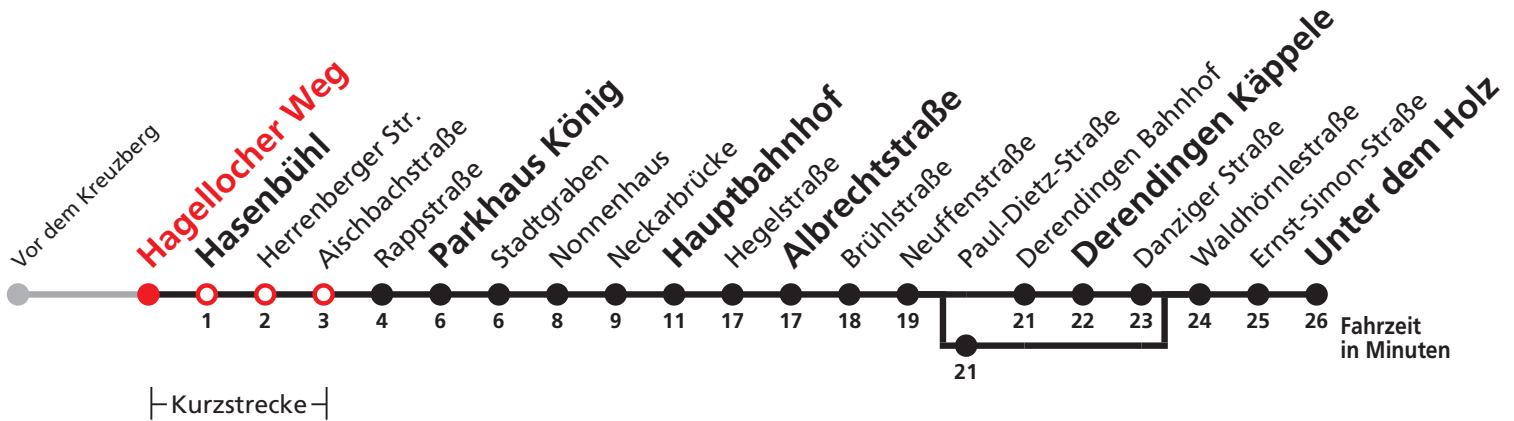

16

Hagellocher Weg → Hasenbühl →
Parkhaus König → Hauptbahnhof → Albrechtstraße →
Derendingen Käppele → Unter dem Holz

Stadtwerke Tübingen GmbH, Eisenhutstraße 6, 72072 Tübingen, Tel. 07071/157-157, E-Mail: tuebus@swtue.de

Gültig ab 09.12.2018

Uhr	Mo - Fr (Normal)	Mo - Fr (Ferien)	Uhr
6	17 47^A_S 47^F		6
7	17 47		7
8	17 47		8
9	17 47		9
10	17 47		10
11	17 47		11
12	17 47		12
13	17 47		13
14	17 47		14
15	17 47		15
16	17 47		16
17	17 47		17
18	17 47		18
19	17 47		19

A bedient Paul-Dietz-Straße

F nur an schulfreien Tagen

S nur an Schultagen

**Ferienfahrplan gültig in den Ferien vom 27.12.18 bis 04.01.19 und vom 29.07.19 bis 06.09.19.
Keine Fahrten an Samstagen sowie an Sonn- und Feiertagen**

Sie können sich diesen Aushangfahrplan auch unter www.naldo.de -> Fahrplan in der "Elektronische Fahrplanauskunft EFA" selbst ausdrucken.
Fahrplanauskunft Baden-Württemberg: Tel: 01805-779966
(rund um die Uhr für nur 14 Cent/Minute aus dem deutschen Festnetz, höchstens 42 Cent/Minute aus Mobilnetzen).