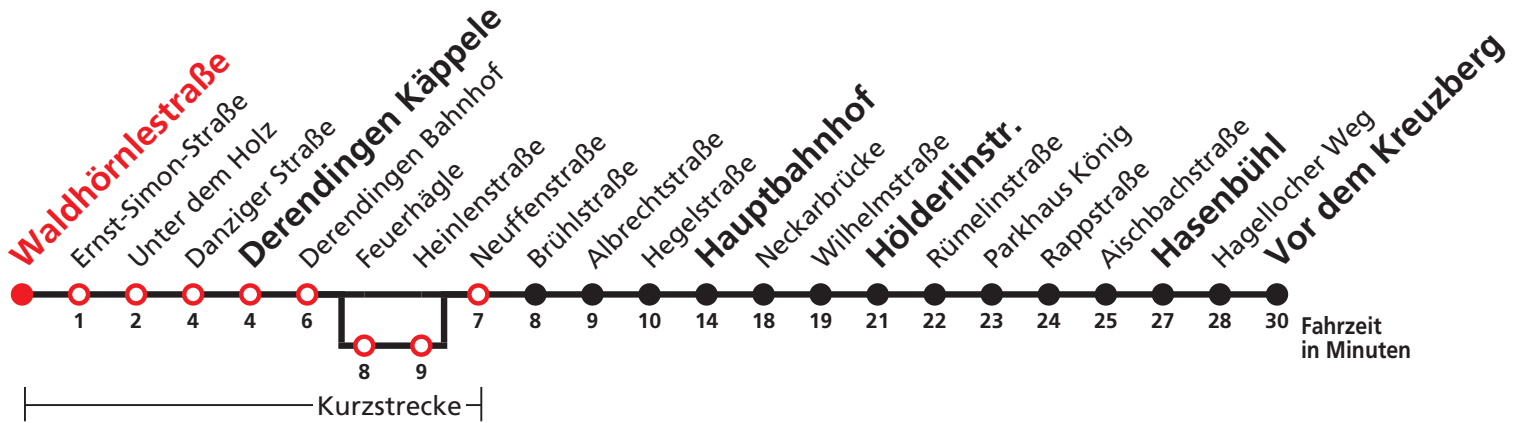

# 16

Waldhörnlestraße → Derendingen Käppele →  
Hauptbahnhof → Hölderlinstr. → Hasenbühl →  
Vor dem Kreuzberg

Stadtwerke Tübingen GmbH, Eisenhutstraße 6, 72072 Tübingen, Tel. 07071/157-157, E-Mail: tuebus@swtue.de