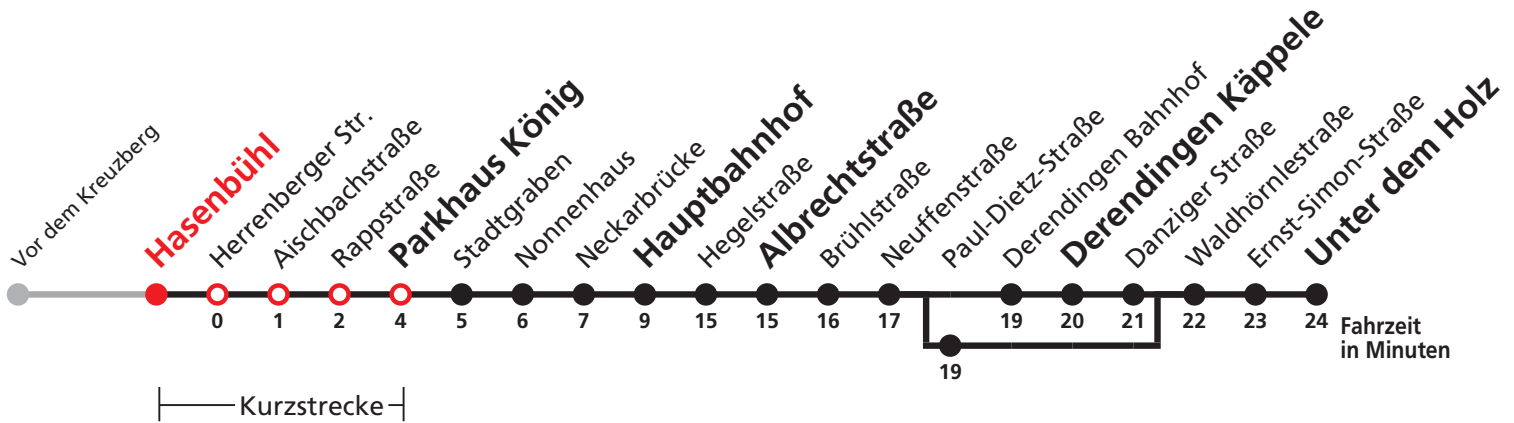

16

Hasenbühl → Parkhaus König → Hauptbahnhof →
Albrechtstraße → Derendingen Käppele →
Unter dem Holz

Stadtwerke Tübingen GmbH, Eisenhutstraße 6, 72072 Tübingen, Tel. 07071/157-157, E-Mail: tuebus@swtue.de

Gültig ab 09.12.2018

Uhr	Mo - Fr (Normal)	Mo - Fr (Ferien)	Uhr
6	19 49^A 49^F		6
7	19 49		7
8	19 49		8
9	19 49		9
10	19 49		10
11	19 49		11
12	19 49		12
13	19 49		13
14	19 49		14
15	19 49		15
16	19 49		16
17	19 49		17
18	19 49		18
19	19 49		19

A bedient Paul-Dietz-Straße   F nur an schulfreien Tagen   S nur an Schultagen

Ferienfahrplan gültig in den Ferien vom 27.12.18 bis 04.01.19 und vom 29.07.19 bis 06.09.19.
Keine Fahrten an Samstagen sowie an Sonn- und Feiertagen

Sie können sich diesen Aushangfahrplan auch unter www.naldo.de -> Fahrplan in der "Elektronische Fahrplanauskunft EFA" selbst ausdrucken.
Fahrplanauskunft Baden-Württemberg: Tel: 01805-779966
(rund um die Uhr für nur 14 Cent/Minute aus dem deutschen Festnetz, höchstens 42 Cent/Minute aus Mobilnetzen).