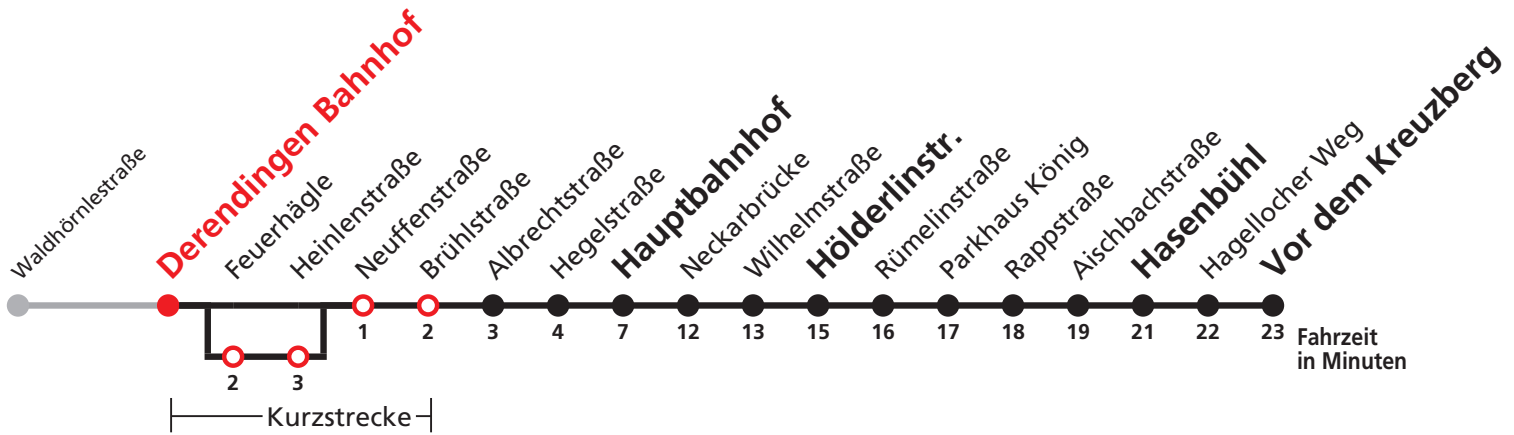

16

Derendingen Bahnhof → Hauptbahnhof →
Hölderlinstr. → Hasenbühl →
Vor dem Kreuzberg

Stadtwerke Tübingen GmbH, Eisenhutstraße 6, 72072 Tübingen, Tel. 07071/157-157, E-Mail: tuebus@swtue.de

Gültig ab 09.12.2018

Uhr	Mo - Fr (Normal)	Mo - Fr (Ferien)	Uhr
6	18 48	18^A 48^A	6
7	18 48	18^A 48^A	7
8	18 48	18^A 48^A	8
9	18 48	18^A 48^A	9
10	18 48	18^A 48^A	10
11	18 48	18^A 48^A	11
12	18 48^B 48^F	18^A 48^A	12
13	18 48	18^A 48^A	13
14	18 48	18^A 48^A	14
15	18 48	18^A 48^A	15
16	18 48	18^A 48^A	16
17	18 48	18^A 48^A	17
18	18 48	18^A 48^A	18
19	18 48	18^A 48^A	19
20	18^A	18^A	20

A bis Hauptbahnhof   B bedient von Feuerhäggle bis Heinenstraße   F nur an schulfreien Tagen   S nur an Schultagen

**Ferienfahrplan gültig in den Ferien vom 27.12.18 bis 04.01.19 und vom 29.07.19 bis 06.09.19.
Keine Fahrten an Samstagen sowie an Sonn- und Feiertagen**

Sie können sich diesen Aushangfahrplan auch unter www.naldo.de -> Fahrplan in der "Elektronische Fahrplanauskunft EFA" selbst ausdrucken.
Fahrplanauskunft Baden-Württemberg: Tel: 01805-779966
(rund um die Uhr für nur 14 Cent/Minute aus dem deutschen Festnetz, höchstens 42 Cent/Minute aus Mobilnetzen).