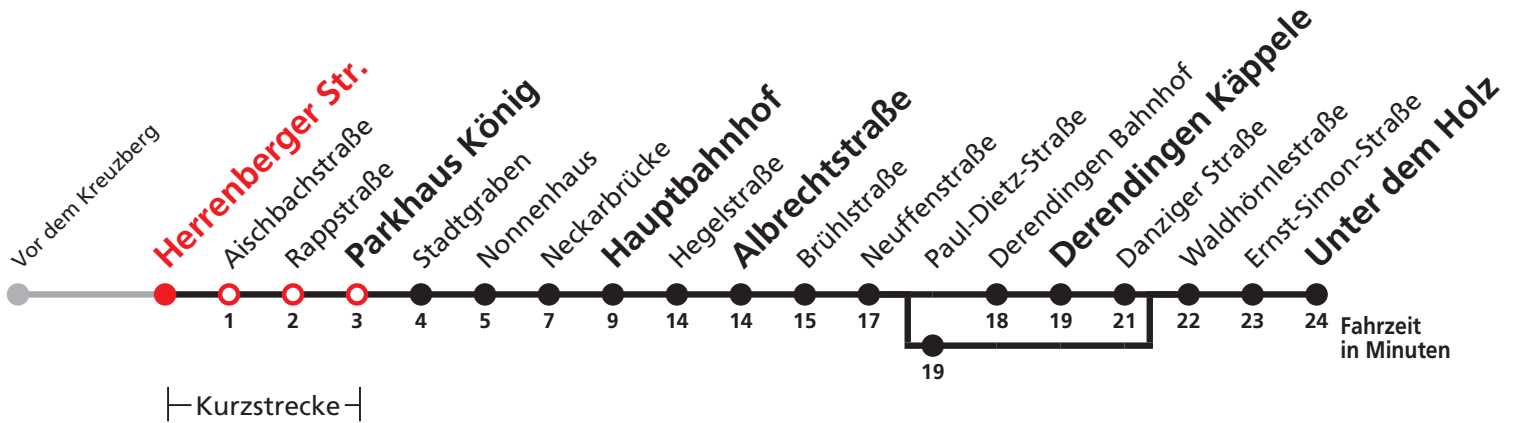

16

Herrenberger Str. → Parkhaus König →
Hauptbahnhof → Albrechtstraße →
Derendingen Käppele → Unter dem Holz

Stadtwerke Tübingen GmbH, Eisenhutstraße 6, 72072 Tübingen, Tel. 07071/157-157, E-Mail: tuebus@swtue.de

Gültig ab 09.12.2018

Uhr	Mo - Fr (Normal)	Mo - Fr (Ferien)	Uhr
6	19 49^A 49^F		6
7	19 49		7
8	19 49		8
9	19 49		9
10	19 49		10
11	19 49		11
12	19 49		12
13	19 49		13
14	19 49		14
15	19 49		15
16	19 49		16
17	19 49		17
18	19 49		18
19	19 49		19

A bedient Paul-Dietz-Straße   F nur an schulfreien Tagen   S nur an Schultagen

Ferienfahrplan gültig in den Ferien vom 27.12.18 bis 04.01.19 und vom 29.07.19 bis 06.09.19.
Keine Fahrten an Samstagen sowie an Sonn- und Feiertagen

Sie können sich diesen Aushangfahrplan auch unter www.naldo.de -> Fahrplan in der "Elektronische Fahrplanauskunft EFA" selbst ausdrucken.
Fahrplanauskunft Baden-Württemberg: Tel: 01805-779966
(rund um die Uhr für nur 14 Cent/Minute aus dem deutschen Festnetz, höchstens 42 Cent/Minute aus Mobilnetzen).