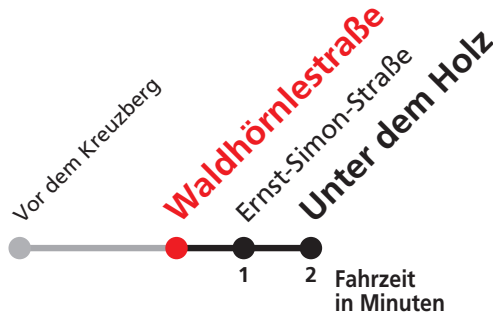

16

Waldhörnlestraße → Unter dem Holz

Stadtwerke Tübingen GmbH, Eisenhutstraße 6, 72072 Tübingen, Tel. 07071/157-157, E-Mail: tuebus@swtue.de

Gültig ab 09.12.2018

Uhr	Mo - Fr (Normal)	Mo - Fr (Ferien)	Uhr
5	55	57	5
6	12 42	12 42	6
7	12 42	12 42	7
8	12 42	12 42	8
9	12 42	12 42	9
10	12 42	12 42	10
11	12 42	12 42	11
12	12 42	12 42	12
13	12 42	12 42	13
14	12 42	12 42	14
15	12 42	12 42	15
16	12 42	12 42	16
17	12 42	12 42	17
18	12 42	12 42	18
19	12 42	12 42	19
20	12	12	20

**Ferienfahrplan gültig in den Ferien vom 27.12.18 bis 04.01.19 und vom 29.07.19 bis 06.09.19.
Keine Fahrten an Samstagen sowie an Sonn- und Feiertagen**

Sie können sich diesen Aushangfahrplan auch unter www.naldo.de -> Fahrplan in der "Elektronische Fahrplanauskunft EFA" selbst ausdrucken.
Fahrplanauskunft Baden-Württemberg: Tel: 01805-779966
(rund um die Uhr für nur 14 Cent/Minute aus dem deutschen Festnetz, höchstens 42 Cent/Minute aus Mobilnetzen).