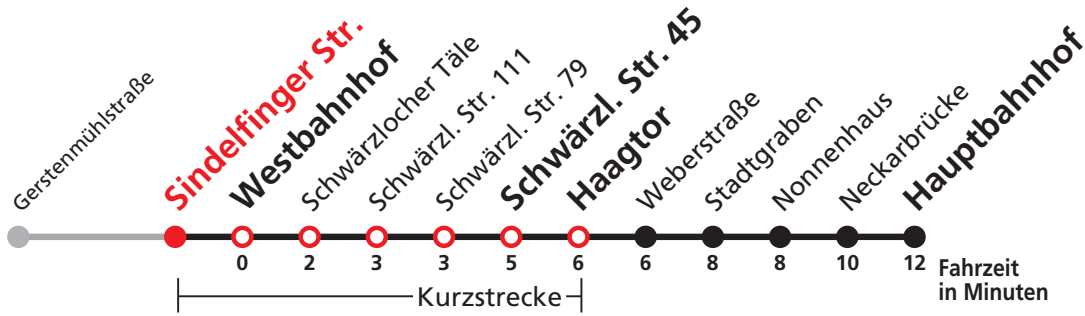

11

Sindelfinger Str. → Westbahnhof →
Schwärzl. Str. 45 → Haagtor → Hauptbahnhof

Hohenzollerische Landesbahn, Bahnhofstraße 21, 72379 Hechingen, Tel. 07471 / 18 06 0

Gültig ab 09.12.2018

Uhr	Montag - Freitag	Samstag	Sonn-/Feiertag	Uhr
21	15	14 ^{A26}	15	21
22	15	14 ^{A26}	15	22
23	15	14 ^{A26}	15	23