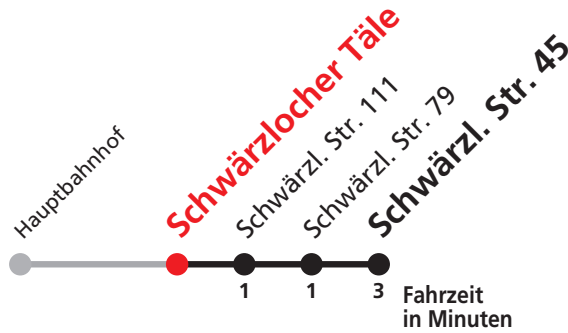

11

Schwärzlocher Täle → Schwärzl. Str. 45

Hohenzollerische Landesbahn, Bahnhofstraße 21, 72379 Hechingen, Tel. 07471 / 18 06 0

Gültig ab 09.12.2018

Uhr	Montag - Freitag	Samstag	Sonn-/Feiertag	Uhr
6	31	17 ^{R9}	17 ^{R9}	6
7	31	17 ^{R9}	17 ^{R9}	7
8	31	31	29	8
9	31	31	29	9
10	31	31	29	10
11	31	31	29	11
12	31	31	29	12
13	31	31	29	13
14	31	31	29	14
15	31	31	29	15
16	31	31	29	16
17	31	31	29	17
18	31	31 ^{A18}	29	18
19	31	31 ^{A18}	29	19
20	31	31 ^{A18}	29	20
21	17	17 ^{A26}	17	21
22	17	17 ^{A26}	17	22
23	17	17 ^{A26}	17	23