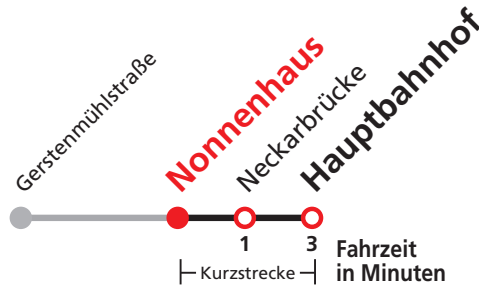

11

Nonnenhaus → Hauptbahnhof

Hohenzollerische Landesbahn, Bahnhofstraße 21, 72379 Hechingen, Tel. 07471 / 18 06 0

Gültig ab 09.12.2018

Uhr	Montag - Freitag	Samstag	Sonn-/Feiertag	Uhr
6	39	23^{R9}	23^{R9}	6
7	39	23^{R9}	23^{R9}	7
8	39	39	35	8
9	39	39	35	9
10	39	39	35	10
11	39	39	35	11
12	39	39	35	12
13	39	39	35	13
14	39	39	35	14
15	39	39	35	15
16	39	39	35	16
17	39	39	35	17
18	39	39^{A18}	35	18
19	39	39^{A18}	35	19
20	39	39^{A18}	35	20
21	24	24^{A26}	24	21
22	24	24^{A26}	24	22
23	24	24^{A26}	24	23

A18 nicht 24.12.

A26 nicht 24. und 31.12.

R9 Anmeldefahrt, Anmeldung mind. 30 Min. vor Abfahrt, Tel. 07071 / 34 00 0

Sie können sich diesen Aushangfahrplan auch unter www.naldo.de -> Fahrplan in der "Elektronische Fahrplanauskunft EFA" selbst ausdrucken.
Fahrplanauskunft Baden-Württemberg: Tel: 01805-779966
(rund um die Uhr für nur 14 Cent/Minute aus dem deutschen Festnetz, höchstens 42 Cent/Minute aus Mobilnetzen).