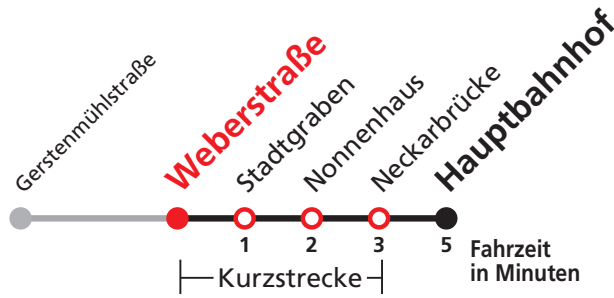

11

Weberstraße → Hauptbahnhof

Hohenzollerische Landesbahn, Bahnhofstraße 21, 72379 Hechingen, Tel. 07471 / 18 06 0

Gültig ab 09.12.2018

Uhr	Montag - Freitag	Samstag	Sonn-/Feiertag	Uhr
6	37	21 ^{R9}	21 ^{R9}	6
7	37	21 ^{R9}	21 ^{R9}	7
8	37	36	33	8
9	37	36	33	9
10	37	36	33	10
11	37	36	33	11
12	37	36	33	12
13	37	36	33	13
14	37	36	33	14
15	37	36	33	15
16	37	36	33	16
17	37	36	33	17
18	37	36 ^{A18}	33	18
19	37	36 ^{A18}	33	19
20	37	36 ^{A18}	33	20
21	22	22 ^{A26}	22	21
22	22	22 ^{A26}	22	22
23	22	22 ^{A26}	22	23