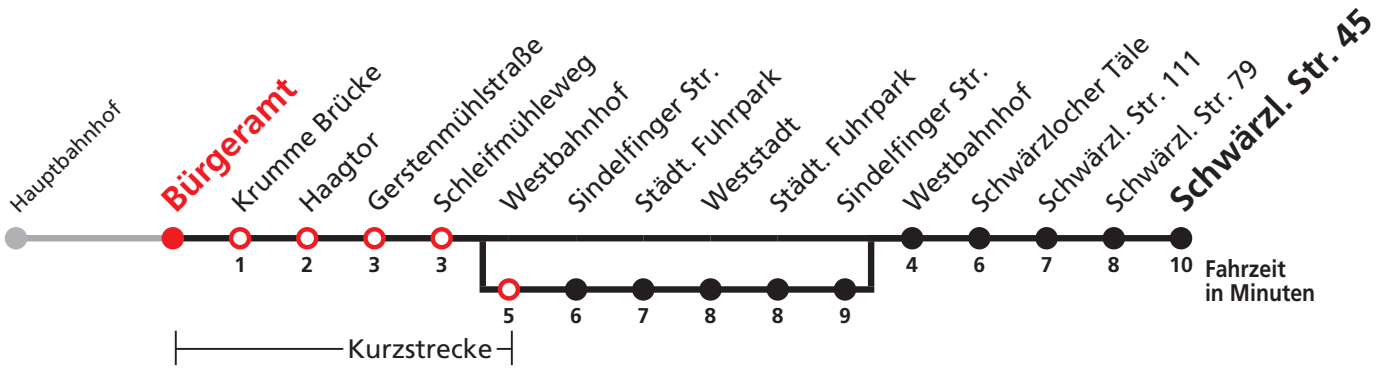

11

Bürgeramt → Schwärzl. Str. 45

Hohenzollerische Landesbahn, Bahnhofstraße 21, 72379 Hechingen, Tel. 07471 / 18 06 0

Gültig ab 09.12.2018

Uhr	Montag - Freitag	Samstag	Sonn-/Feiertag	Uhr
6	24	11^{R9}	11^{R9}	6
7	24	11^{R9}	11^{R9}	7
8	24	23	20	8
9	24	23	20	9
10	24	23	20	10
11	24	23	20	11
12	24	23	20	12
13	24	23	20	13
14	24	23	20	14
15	24	23	20	15
16	24	23	20	16
17	24	23	20	17
18	24	23^{A18}	20	18
19	24	23^{A18}	20	19
20	24	23^{A18}	20	20
21	05^A	05^A_{A26}	05^A	21
22	05^A	05^A_{A26}	05^A	22
23	05^A	05^A_{A26}	05^A	23

A bedient von Westbahnhof bis Sindelfinger Str.
A18 nicht 24.12.

A26 nicht 24. und 31.12.

R9 Anmeldefahrt, Anmeldung mind. 30 Min. vor Abfahrt, Tel. 07071 / 34 00 0

Sie können sich diesen Aushangfahrplan auch unter www.naldo.de -> Fahrplan in der "Elektronische Fahrplanauskunft EFA" selbst ausdrucken.
Fahrplanauskunft Baden-Württemberg: Tel: 01805-779966
(rund um die Uhr für nur 14 Cent/Minute aus dem deutschen Festnetz, höchstens 42 Cent/Minute aus Mobilnetzen).