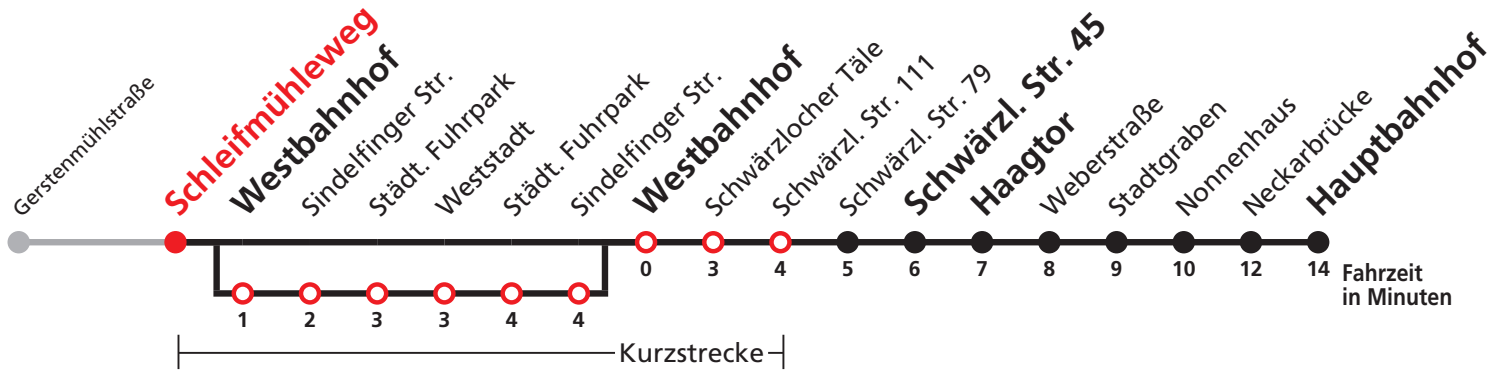

11

Schleifmühleweg → Westbahnhof →
Schwärzl. Str. 45 → Haagtor → Hauptbahnhof

Hohenzollerische Landesbahn, Bahnhofstraße 21, 72379 Hechingen, Tel. 07471 / 18 06 0

Gültig ab 09.12.2018

Uhr	Montag - Freitag	Samstag	Sonn-/Feiertag	Uhr
6	28	15 ^{R9}	15 ^{R9}	6
7	28	15 ^{R9}	15 ^{R9}	7
8	28	28	25	8
9	28	28	25	9
10	28	28	25	10
11	28	28	25	11
12	28	28	25	12
13	28	28	25	13
14	28	28	25	14
15	28	28	25	15
16	28	28	25	16
17	28	28	25	17
18	28	28 ^{A18}	25	18
19	28	28 ^{A18}	25	19
20	28	28 ^{A18}	25	20
21	10 ^A	10 ^A _{A26}	10 ^A	21
22	10 ^A	10 ^A _{A26}	10 ^A	22
23	10 ^A	10 ^A _{A26}	10 ^A	23