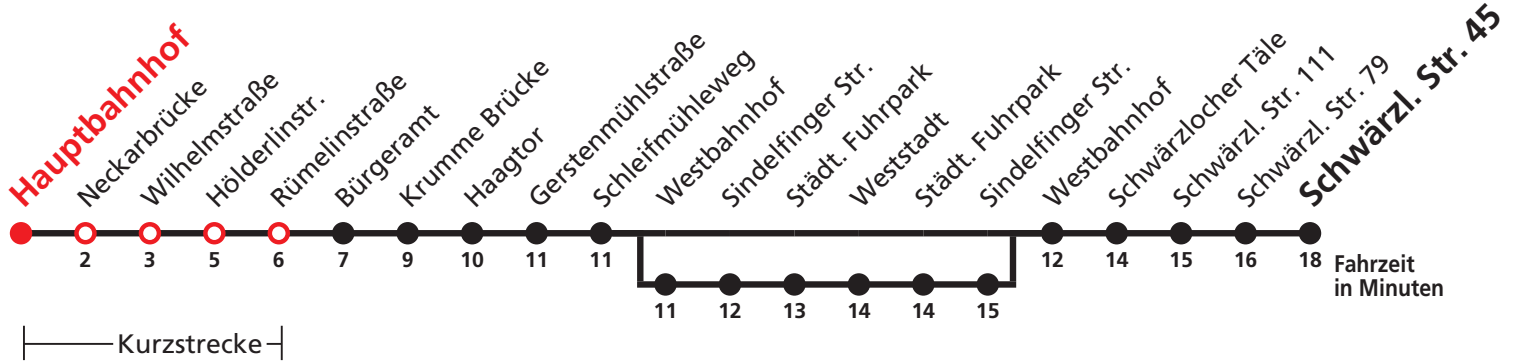

11

Hauptbahnhof → Schwärztl. Str. 45

Hohenzollerische Landesbahn, Bahnhofstraße 21, 72379 Hechingen, Tel. 07471 / 18 06 0

Gültig ab 09.12.2018

Uhr	Montag - Freitag	Samstag	Sonn-/Feiertag	Uhr
6	16	05^{R9}	05^{R9}	6
7	16	05^{R9}	05^{R9}	7
8	16	15	15	8
9	16	15	15	9
10	16	15	15	10
11	16	15	15	11
12	16	15	15	12
13	16	15	15	13
14	16	15	15	14
15	16	15	15	15
16	16	15	15	16
17	16	15	15	17
18	16	15^{A18}	15	18
19	16	15^{A18}	15	19
20	16	15^{A18}	15	20
21	00^A	00^A_{A26}	00^A	21
22	00^A	00^A_{A26}	00^A	22
23	00^A	00^A_{A26}	00^A	23

A bedient von Westbahnhof bis Sindelfinger Str.
A18 nicht 24.12.

A26 nicht 24. und 31.12.

R9 Anmeldefahrt, Anmeldung mind. 30 Min. vor Abfahrt, Tel. 07071 / 34 00 0

Sie können sich diesen Aushangfahrplan auch unter www.naldo.de -> Fahrplan in der "Elektronische Fahrplanauskunft EFA" selbst ausdrucken.
Fahrplanauskunft Baden-Württemberg: Tel: 01805-779966
(rund um die Uhr für nur 14 Cent/Minute aus dem deutschen Festnetz, höchstens 42 Cent/Minute aus Mobilnetzen).