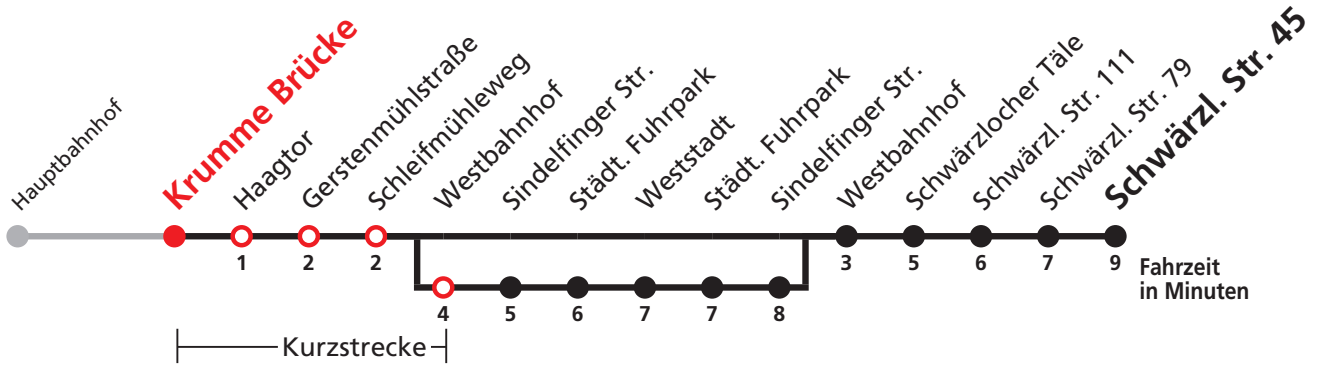

11

Krumme Brücke → Schwärzl. Str. 45

Hohenzollerische Landesbahn, Bahnhofstraße 21, 72379 Hechingen, Tel. 07471 / 18 06 0

Gültig ab 09.12.2018

Uhr	Montag - Freitag	Samstag	Sonn-/Feiertag	Uhr
6	25	12 ^{R9}	12 ^{R9}	6
7	25	12 ^{R9}	12 ^{R9}	7
8	25	24	21	8
9	25	24	21	9
10	25	24	21	10
11	25	24	21	11
12	25	24	21	12
13	25	24	21	13
14	25	24	21	14
15	25	24	21	15
16	25	24	21	16
17	25	24	21	17
18	25	24 ^{A18}	21	18
19	25	24 ^{A18}	21	19
20	25	24 ^{A18}	21	20
21	06 ^A	06 ^A _{A26}	06 ^A	21
22	06 ^A	06 ^A _{A26}	06 ^A	22
23	06 ^A	06 ^A _{A26}	06 ^A	23