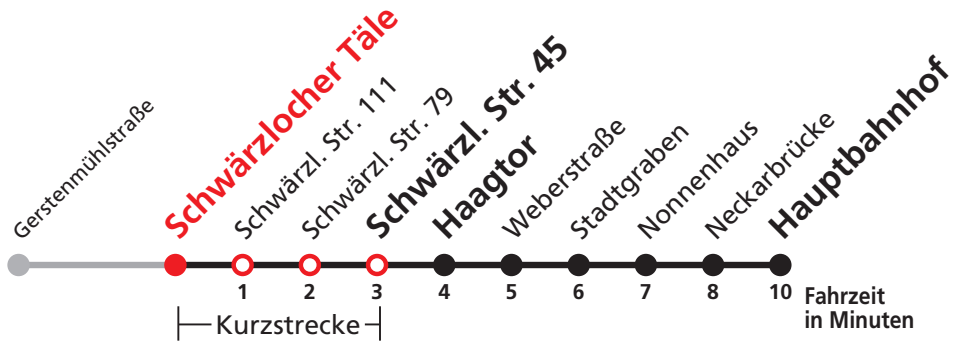

11

Schwärzlocher Täle → Schwärzl. Str. 45 →
Haagtor → Hauptbahnhof

Hohenzollerische Landesbahn, Bahnhofstraße 21, 72379 Hechingen, Tel. 07471 / 18 06 0

Gültig ab 09.12.2018

Uhr	Montag - Freitag	Samstag	Sonn-/Feiertag	Uhr
6	31	17 ^{R9}	17 ^{R9}	6
7	31	17 ^{R9}	17 ^{R9}	7
8	31	31	29	8
9	31	31	29	9
10	31	31	29	10
11	31	31	29	11
12	31	31	29	12
13	31	31	29	13
14	31	31	29	14
15	31	31	29	15
16	31	31	29	16
17	31	31	29	17
18	31	31 ^{A18}	29	18
19	31	31 ^{A18}	29	19
20	31	31 ^{A18}	29	20
21	17	17 ^{A26}	17	21
22	17	17 ^{A26}	17	22
23	17	17 ^{A26}	17	23