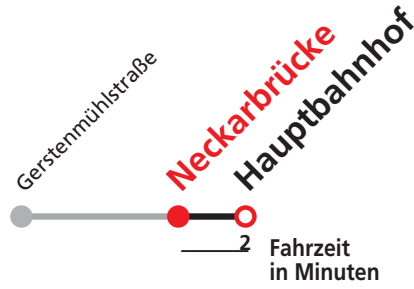

11

Neckarbrücke → Hauptbahnhof

Hohenzollerische Landesbahn, Bahnhofstraße 21, 72379 Hechingen, Tel. 07471 / 18 06 0

Gültig ab 09.12.2018

Uhr	Montag - Freitag	Samstag	Sonn-/Feiertag	Uhr
6	40	24 ^{R9}	24 ^{R9}	6
7	40	24 ^{R9}	24 ^{R9}	7
8	40	39	37	8
9	40	39	37	9
10	40	39	37	10
11	40	39	37	11
12	40	39	37	12
13	40	39	37	13
14	40	39	37	14
15	40	39	37	15
16	40	39	37	16
17	40	39	37	17
18	40	39 ^{A18}	37	18
19	40	39 ^{A18}	37	19
20	40	39 ^{A18}	37	20
21	25	25 ^{A26}	25	21
22	25	25 ^{A26}	25	22
23	25	25 ^{A26}	25	23