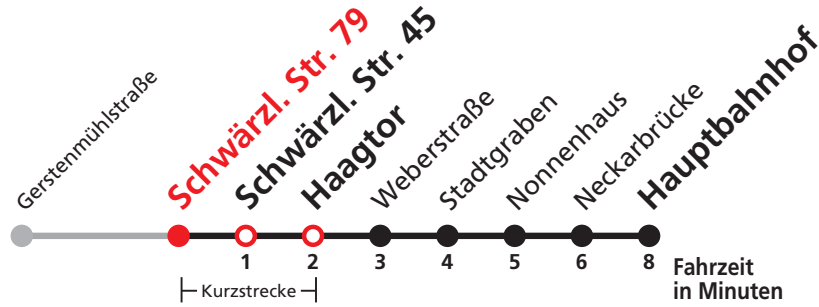

11

Schwärzl. Str. 79 → Schwärzl. Str. 45 →
Haagtor → Hauptbahnhof

Hohenzollerische Landesbahn, Bahnhofstraße 21, 72379 Hechingen, Tel. 07471 / 18 06 0

Gültig ab 09.12.2018

Uhr	Montag - Freitag	Samstag	Sonn-/Feiertag	Uhr
6	33	18 ^{R9}	18 ^{R9}	6
7	33	18 ^{R9}	18 ^{R9}	7
8	33	33	30	8
9	33	33	30	9
10	33	33	30	10
11	33	33	30	11
12	33	33	30	12
13	33	33	30	13
14	33	33	30	14
15	33	33	30	15
16	33	33	30	16
17	33	33	30	17
18	33	33 ^{A18}	30	18
19	33	33 ^{A18}	30	19
20	33	33 ^{A18}	30	20
21	19	19 ^{A26}	19	21
22	19	19 ^{A26}	19	22
23	19	19 ^{A26}	19	23