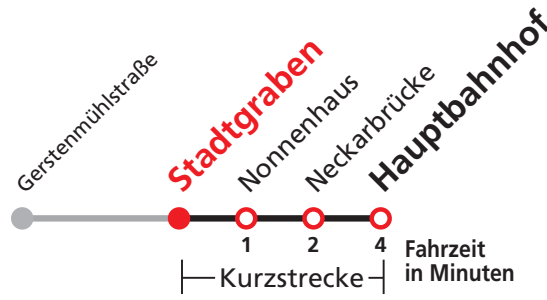

11

Stadtgraben → Hauptbahnhof

Hohenzollerische Landesbahn, Bahnhofstraße 21, 72379 Hechingen, Tel. 07471 / 18 06 0

Gültig ab 09.12.2018

Uhr	Montag - Freitag	Samstag	Sonn-/Feiertag	Uhr
6	38	22 ^{R9}	22 ^{R9}	6
7	38	22 ^{R9}	22 ^{R9}	7
8	38	37	34	8
9	38	37	34	9
10	38	37	34	10
11	38	37	34	11
12	38	37	34	12
13	38	37	34	13
14	38	37	34	14
15	38	37	34	15
16	38	37	34	16
17	38	37	34	17
18	38	37 ^{A18}	34	18
19	38	37 ^{A18}	34	19
20	38	37 ^{A18}	34	20
21	23	23 ^{A26}	23	21
22	23	23 ^{A26}	23	22
23	23	23 ^{A26}	23	23