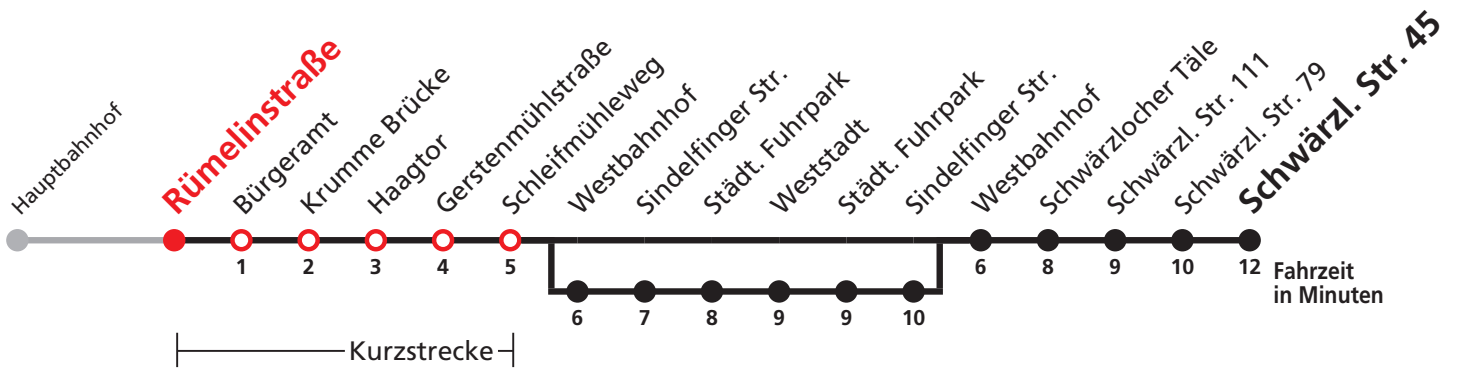

11

Rümelinstraße → Schwärzl. Str. 45

Hohenzollerische Landesbahn, Bahnhofstraße 21, 72379 Hechingen, Tel. 07471 / 18 06 0

Gültig ab 09.12.2018

Uhr	Montag - Freitag	Samstag	Sonn-/Feiertag	Uhr
6	22	09 ^{R9}	09 ^{R9}	6
7	22	09 ^{R9}	09 ^{R9}	7
8	22	21	19	8
9	22	21	19	9
10	22	21	19	10
11	22	21	19	11
12	22	21	19	12
13	22	21	19	13
14	22	21	19	14
15	22	21	19	15
16	22	21	19	16
17	22	21	19	17
18	22	21 ^{A18}	19	18
19	22	21 ^{A18}	19	19
20	22	21 ^{A18}	19	20
21	04 ^A	04 ^A _{A26}	04 ^A	21
22	04 ^A	04 ^A _{A26}	04 ^A	22
23	04 ^A	04 ^A _{A26}	04 ^A	23