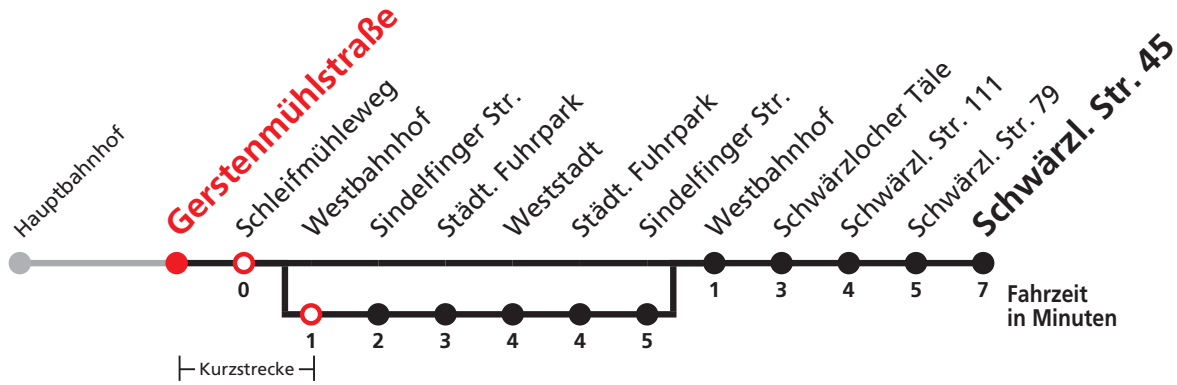

11

Gerstenmühlstraße → Schwärztl. Str. 45

Hohenzollerische Landesbahn, Bahnhofstraße 21, 72379 Hechingen, Tel. 07471 / 18 06 0

Gültig ab 09.12.2018

Uhr	Montag - Freitag	Samstag	Sonn-/Feiertag	Uhr
6	27	14 ^{R9}	14 ^{R9}	6
7	27	14 ^{R9}	14 ^{R9}	7
8	27	27	24	8
9	27	27	24	9
10	27	27	24	10
11	27	27	24	11
12	27	27	24	12
13	27	27	24	13
14	27	27	24	14
15	27	27	24	15
16	27	27	24	16
17	27	27	24	17
18	27	27 ^{A18}	24	18
19	27	27 ^{A18}	24	19
20	27	27 ^{A18}	24	20
21	09 ^A	09 ^A _{A26}	09 ^A	21
22	09 ^A	09 ^A _{A26}	09 ^A	22
23	09 ^A	09 ^A _{A26}	09 ^A	23