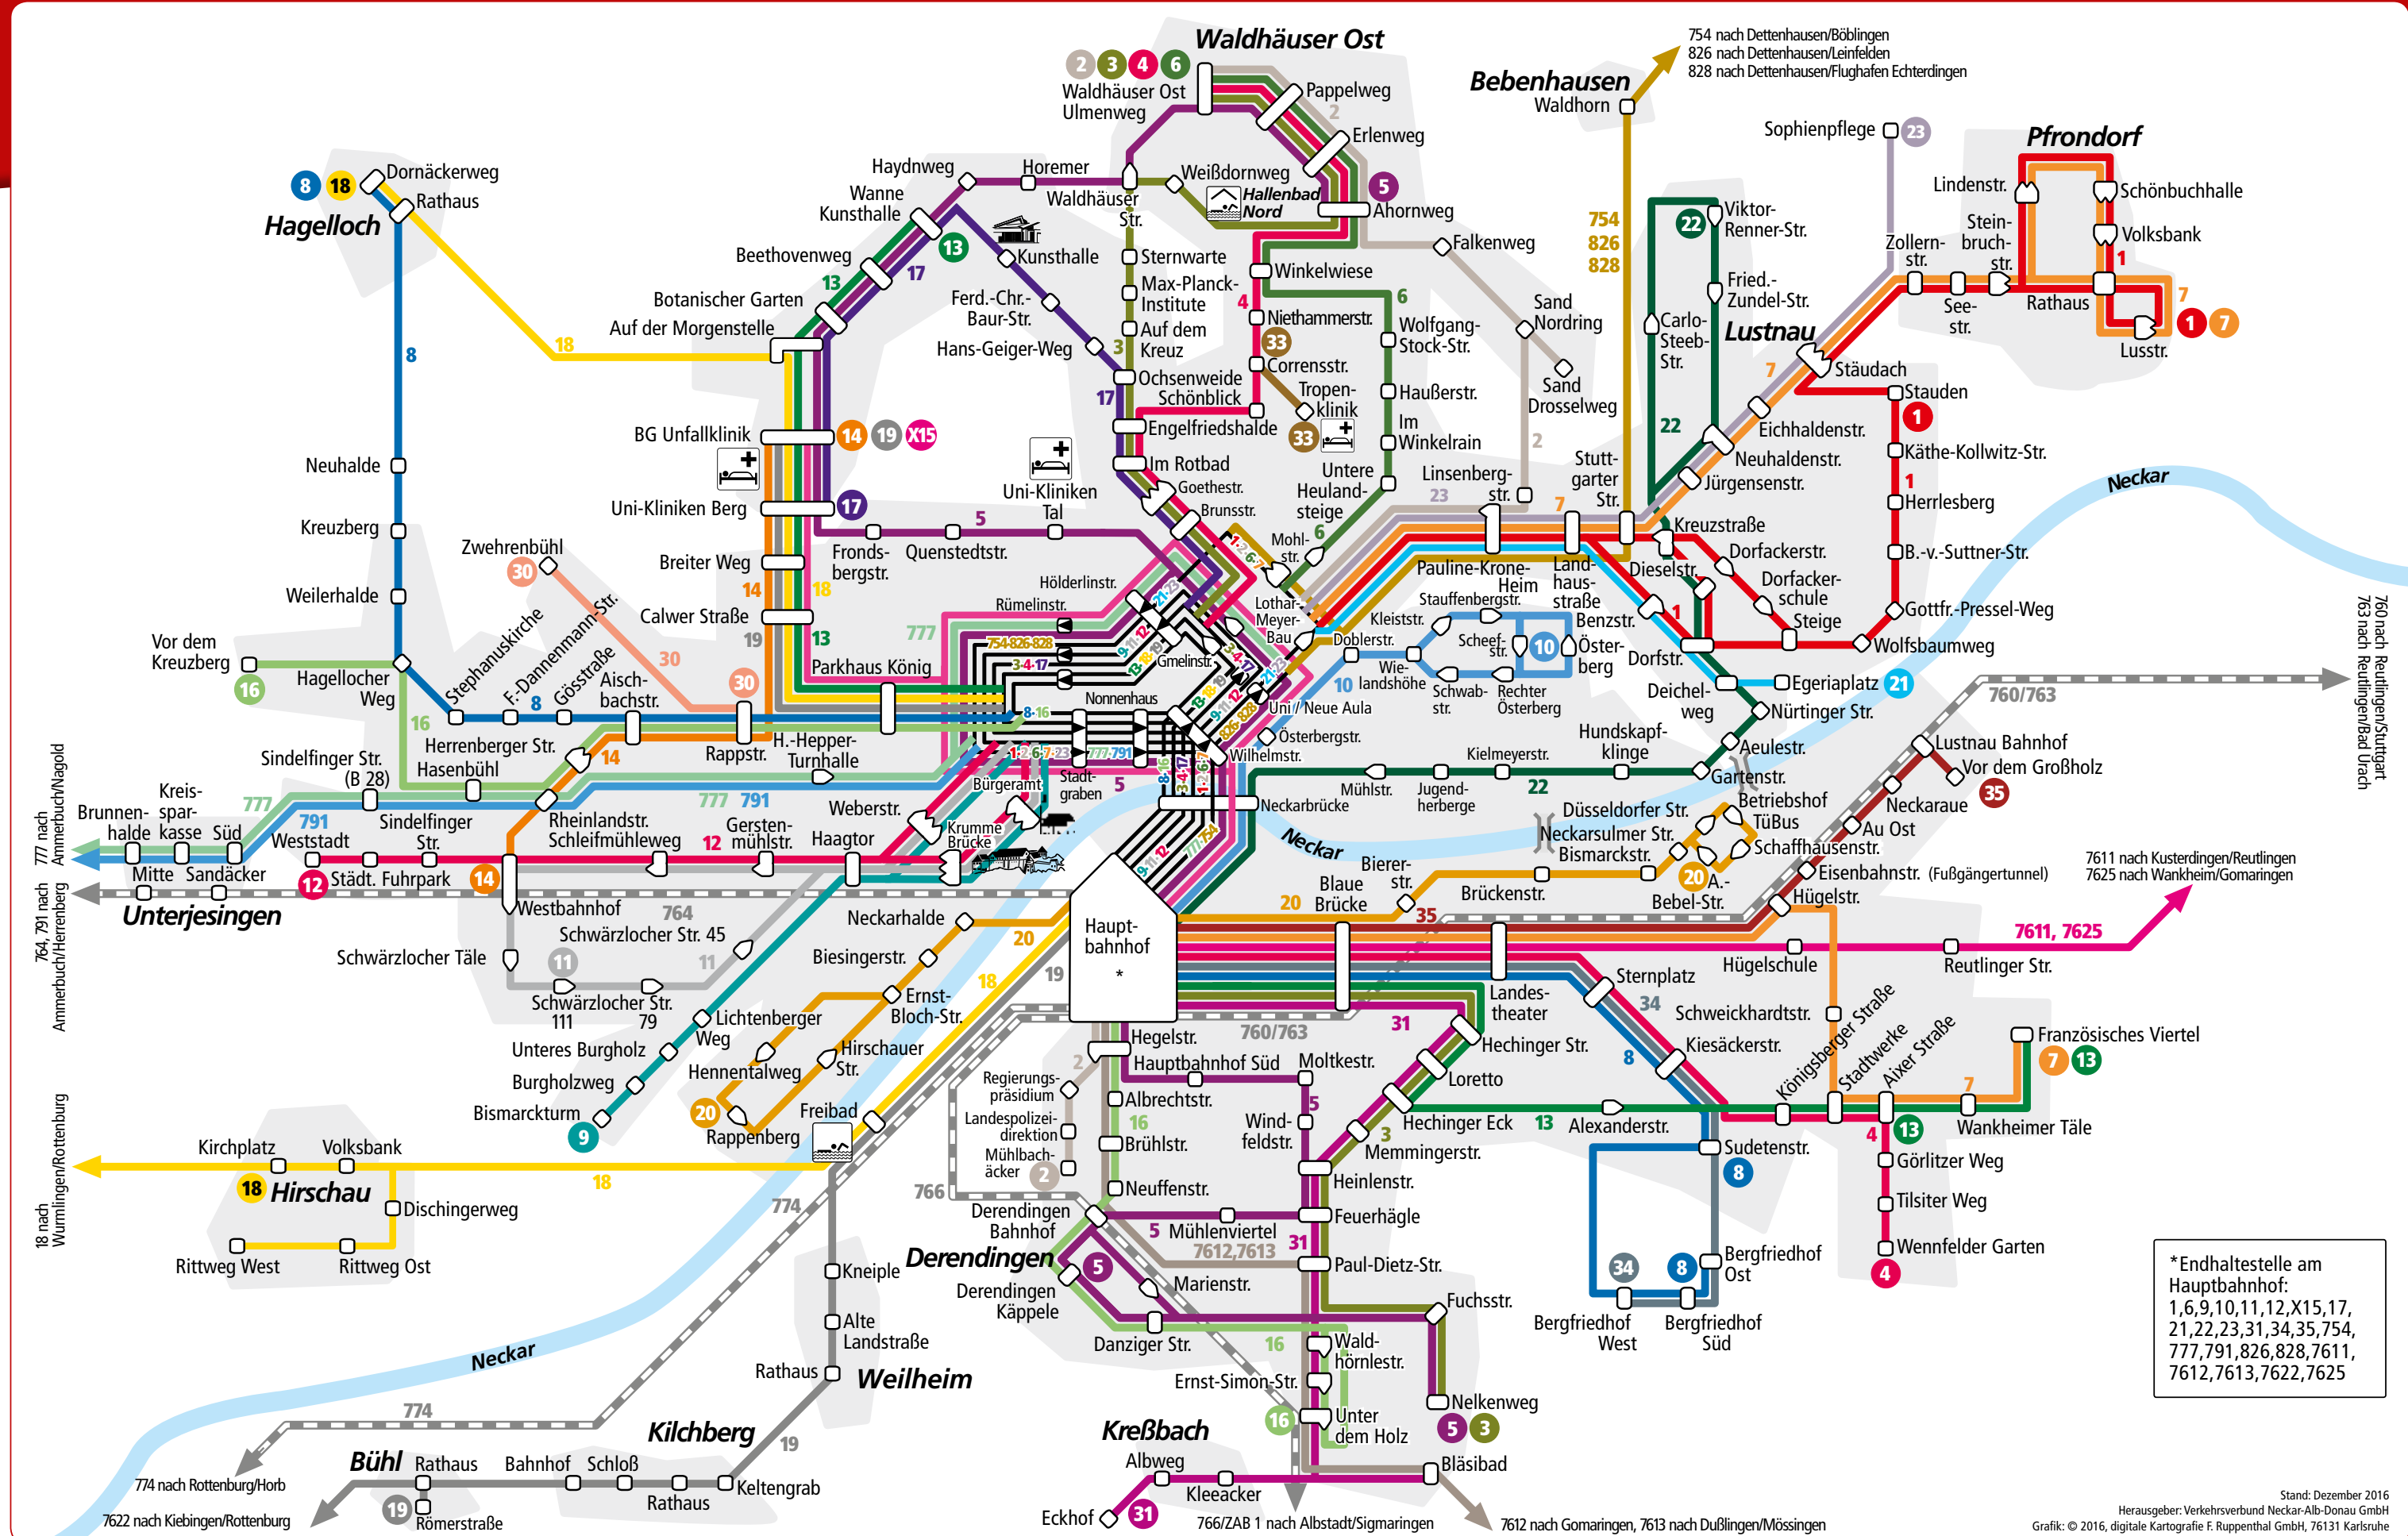

# Linienetzplan | Stadtnetz Tübingen

Stand: Dezember 2016  
 Herausgeber: Verkehrsverbund Neckar-Alb-Donau GmbH  
 Grafik: © 2016, digitale Kartografie F. Ruppenthal GmbH, 76131 Karlsruhe

**Für Fahrten im Stadtnetz Tübingen gilt der Stadttarif Tübingen**

**naldo – Fahrplanauskunft:**  
 Telefon 07471 93019696

**Fahrplanauskunft Baden-Württemberg:**  
 Telefon 01805 779966  
 24 h – 7 Tage die Woche (14 Cent/Min. aus dem deutschen Festnetz, max. 42 Cent/Min. aus Mobilnetzen)